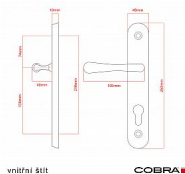

ELEGANT ochranné kování 90 klika-koule leva OV

» DVEŘNÍ KOVÁNÍ » BEZPEČNOSTNÍ A OCHRANNÉ » Štítové bez překrytí

vnější štít

COBRA
... a máte kliku!

Dodavatelské číslo	P01004X46
EAN	8590370414566
Značka	COBRA
Kód produktu	03608-2437
Balení	0 ks

Osvědčený, desítkami let prověřený design kování Elegant představuje především tradici a jistotu osvědčených tvarů. Jistě, nemíříme do ultramoderních minimalistických interiérů, ale štíhlý štít v kombinaci s lehce prohnutou klikou se skvěle hodí do tradičních interiérů a seriózních kanceláří. Právě zde dokáže umocnit dojem solidnosti a umírněnosti. Ochranné kování Elegant je oblíbené i díky tomu, že je doplněno odpovídajícími variantami interiérových dveřních a okenních kování, což umožňuje zajistit designový soulad interiéru na té nejvyšší úrovni. Stačí jen zvolit správnou povrchovou úpravu (česaný bronz, leštěná mosaz nebo staromosaz) a rozteč štítu (72, 90 nebo 92 mm).

Vlastnosti produktu:

- Certifikováno: bezpečnostní třída 3
- Možnost upravit pro pravostranné/levostranné dveře
- Překrytí vložky: ANO (možno vybrat i bez překrytí)
- Kovová vratná pružina: ANO
- V sekci „Ke stažení“ si můžete stáhnout montážní návod s technickým listem.
- Součástí balení je spojovací materiál a návod k montáži.

Dostupnost na hlavním skladě: skladem u dodavatele
Dostupné množství u dodavatele: skladem

Parametry

Značka	COBRA
Překrytí	Bez překrytí
Provedení	Klika+madlo
Barva	Surová mosaz
Rozteč	90