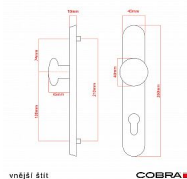

ELEGANT ochranné kování 90 klika-koule leva OV

» DVEŘNÍ KOVÁNÍ » BEZPEČNOSTNÍ A OCHRANNÉ » Štítové bez překrytí

| | |
|--------------------|---------------|
| Dodavatelské číslo | P01004X46 |
| EAN | 8590370414566 |
| Značka | COBRA |
| Kód produktu | 03608-2437 |

Osvědčený, desítkami let prověřený design kování Elegant představuje především tradici a jistotu osvědčených tvarů. Jistě, nemíříme do ultramoderních minimalistických interiérů, ale štíhlý štít v kombinaci s lehce prohnutou klikou se skvěle hodí do tradičních interiérů a seriózních kanceláří. Právě zde dokáže umocnit dojem solidnosti a umírněnosti. Ochranné kování Elegant je oblíbené i díky tomu, že je doplněno odpovídajícími variantami interiérových dveřních a okenních kování, což umožňuje zajistit designový soulad interiéru na té nejvyšší úrovni. Stačí jen zvolit správnou povrchovou úpravu (česaný bronz, leštěná mosaz nebo staromosaz) a rozteč štítu (72, 90 nebo 92 mm).

Vlastnosti produktu:

- Certifikováno: bezpečnostní třída 3
- Možnost upravit pro pravostranné/levostranné dveře
- Překrytí vložky: ANO (možno vybrat i bez překrytí)
- Kovová vratná pružina: ANO
- V sekci „Ke stažení“ si můžete stáhnout montážní návod s technickým listem.
- Součástí balení je spojovací materiál a návod k montáži.

Dostupnost sklad SEZAM : u dodavatele
Dostupné sklad dodavatele: 1,00 sd

Parametry

| | |
|-----------|--------------|
| Značka | COBRA |
| Překrytí | Bez překrytí |
| Provedení | Klika+madlo |
| Barva | Surová mosaz |
| Rozteč | 90 |