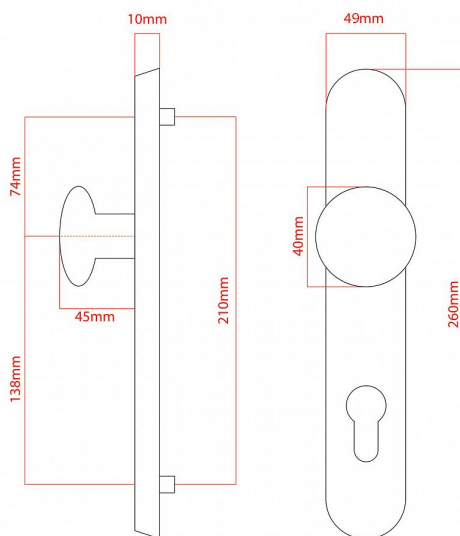

ELEGANT ochranné kování 90 klika-koule leva OV

» DVEŘNÍ KOVÁNÍ » BEZPEČNOSTNÍ A OCHRANNÉ » Štítové bez překrytí

vnější štít

COBRA
... a máte kliku!

Dodavatelské číslo	P01004X46
EAN	8590370414566
Značka	COBRA
Kód produktu	03608-2437
Balení	0 ks

Osvědčený, desítkami let prověřený design kování Elegant představuje především tradici a jistotu osvědčených tvarů. Jistě, nemíříme do ultramoderních minimalistických interiérů, ale štíhlý štít v kombinaci s lehce prohnutou klikou se skvěle hodí do tradičních interiérů a seriózních kanceláří. Právě zde dokáže umocnit dojem solidnosti a umírněnosti. Ochranné kování Elegant je oblíbené i díky tomu, že je doplněno odpovídajícími variantami interiérových dveřních a okenních kování, což umožňuje zajistit designový soulad interiéru na té nejvyšší úrovni. Stačí jen zvolit správnou povrchovou úpravu (česaný bronz, leštěná mosaz nebo staromosaz) a rozteč štítu (72, 90 nebo 92 mm).

Vlastnosti produktu:

- Certifikováno: bezpečnostní třída 3
- Možnost upravit pro pravostranné/levostranné dveře
- Překrytí vložky: ANO (možno vybrat i bez překrytí)
- Kovová vratná pružina: ANO
- V sekci „Ke stažení“ si můžete stáhnout montážní návod s technickým listem.
- Součástí balení je spojovací materiál a návod k montáži.

Dostupnost na hlavním skladě: skladem u dodavatele
Dostupné množství u dodavatele: skladem

Parametry

Značka	COBRA
Překrytí	Bez překrytí
Provedení	Klika+madlo
Barva	Surová mosaz
Rozteč	90