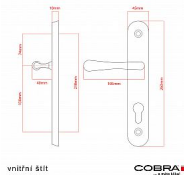

ELEGANT ochranné kování 90 klika-koule leva OV

» DVEŘNÍ KOVÁNÍ » BEZPEČNOSTNÍ A OCHRANNÉ » Štítové bez překrytí

vnější štít

COBRA
... a máte kliku!

Dodavatelské číslo	P01004X46
EAN	8590370414566
Značka	COBRA
Kód produktu	03608-2437
Balení	0 ks

Osvědčený, desítkami let prověřený design kování Elegant představuje především tradici a jistotu osvědčených tvarů. Jistě, nemíříme do ultramoderních minimalistických interiérů, ale štíhlý štít v kombinaci s lehce prohnutou klikou se skvěle hodí do tradičních interiérů a seriózních kanceláří. Právě zde dokáže umocnit dojem solidnosti a umírněnosti. Ochranné kování Elegant je oblíbené i díky tomu, že je doplněno odpovídajícími variantami interiérových dveřních a okenních kování, což umožňuje zajistit designový soulad interiéru na té nejvyšší úrovni. Stačí jen zvolit správnou povrchovou úpravu (česaný bronz, leštěná mosaz nebo staromosaz) a rozteč štítu (72, 90 nebo 92 mm).

Vlastnosti produktu:

- Certifikováno: bezpečnostní třída 3
- Možnost upravit pro pravostranné/levostranné dveře
- Překrytí vložky: ANO (možno vybrat i bez překrytí)
- Kovová vratná pružina: ANO
- V sekci „Ke stažení“ si můžete stáhnout montážní návod s technickým listem.
- Součástí balení je spojovací materiál a návod k montáži.

Dostupnost na hlavním skladě: skladem u dodavatele
Parametry

Značka	COBRA
Překrytí	Bez překrytí
Provedení	Klika+madlo
Barva	Surová mosaz
Rozteč	90