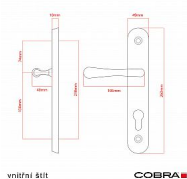

ELEGANT ochranné kování 90 klika-koule leva OV

» DVEŘNÍ KOVÁNÍ » BEZPEČNOSTNÍ A OCHRANNÉ » Štítové bez překrytí

| | |
|--------------------|---------------|
| Dodavatelské číslo | P01004X46 |
| EAN | 8590370414566 |
| Značka | COBRA |
| Kód produktu | 03608-2437 |

Osvědčený, desítkami let prověřený design kování Elegant představuje především tradici a jistotu osvědčených tvarů. Jistě, nemíříme do ultramoderních minimalistických interiérů, ale štíhlý štít v kombinaci s lehce prohnutou klikou se skvěle hodí do tradičních interiérů a seriózních kanceláří. Právě zde dokáže umocnit dojem solidnosti a umírněnosti. Ochranné kování Elegant je oblíbené i díky tomu, že je doplněno odpovídajícími variantami interiérových dveřních a okenních kování, což umožňuje zajistit designový soulad interiéru na té nejvyšší úrovni. Stačí jen zvolit správnou povrchovou úpravu (česaný bronz, leštěná mosaz nebo staromosaz) a rozteč štítu (72, 90 nebo 92 mm).

Vlastnosti produktu:

- Certifikováno: bezpečnostní třída 3
- Možnost upravit pro pravostranné/levostranné dveře
- Překrytí vložky: ANO (možno vybrat i bez překrytí)
- Kovová vratná pružina: ANO
- V sekci „Ke stažení“ si můžete stáhnout montážní návod s technickým listem.
- Součástí balení je spojovací materiál a návod k montáži.

Dostupnost sklad SEZAM : u dodavatele
Dostupné sklad dodavatele: 1,00 sd

Parametry

| | |
|-----------|--------------|
| Značka | COBRA |
| Překrytí | Bez překrytí |
| Provedení | Klika+madlo |
| Barva | Surová mosaz |
| Rozteč | 90 |