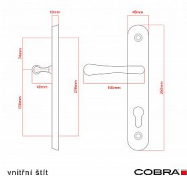

ELEGANT ochranné kování 90 klika-koule leva OV

» DVEŘNÍ KOVÁNÍ » BEZPEČNOSTNÍ A OCHRANNÉ » Štítové bez překrytí

Dodavatelské číslo	P01004X46
EAN	8590370414566
Značka	COBRA
Kód produktu	03608-2437

Osvědčený, desítkami let prověřený design kování Elegant představuje především tradici a jistotu osvědčených tvarů. Jistě, nemíříme do ultramoderních minimalistických interiérů, ale štíhlý štít v kombinaci s lehce prohnutou klikou se skvěle hodí do tradičních interiérů a seriózních kanceláří. Právě zde dokáže umocnit dojem solidnosti a umírněnosti. Ochranné kování Elegant je oblíbené i díky tomu, že je doplněno odpovídajícími variantami interiérových dveřních a okenních kování, což umožňuje zajistit designový soulad interiéru na té nejvyšší úrovni. Stačí jen zvolit správnou povrchovou úpravu (česaný bronz, leštěná mosaz nebo staromosaz) a rozteč štítu (72, 90 nebo 92 mm).

Vlastnosti produktu:

- Certifikováno: bezpečnostní třída 3
- Možnost upravit pro pravostranné/levostranné dveře
- Překrytí vložky: ANO (možno vybrat i bez překrytí)
- Kovová vratná pružina: ANO
- V sekci „Ke stažení“ si můžete stáhnout montážní návod s technickým listem.
- Součástí balení je spojovací materiál a návod k montáži.

Dostupnost sklad SEZAM : u dodavatele
Dostupné sklad dodavatele: 1,00 sd

Parametry

Značka	COBRA
Překrytí	Bez překrytí
Provedení	Klika+madlo
Barva	Surová mosaz
Rozteč	90