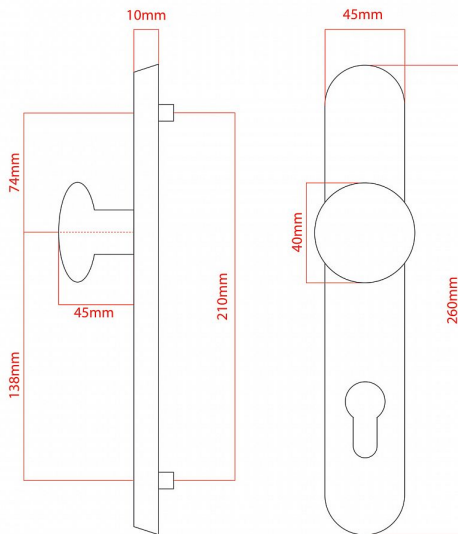

ELEGANT ochranné kování 90 klika-koule leva OV

» DVEŘNÍ KOVÁNÍ » BEZPEČNOSTNÍ A OCHRANNÉ » Štítové bez překrytí

vnější štít

COBRA
... a máte kliku!

Dodavatelské číslo	P01004X46
EAN	8590370414566
Značka	COBRA
Kód produktu	03608-2437
Balení	0 ks

Osvědčený, desítkami let prověřený design kování Elegant představuje především tradici a jistotu osvědčených tvarů. Jistě, nemíříme do ultramoderních minimalistických interiérů, ale štíhlý štít v kombinaci s lehce prohnutou klikou se skvěle hodí do tradičních interiérů a seriózních kanceláří. Právě zde dokáže umocnit dojem solidnosti a umírněnosti. Ochranné kování Elegant je oblíbené i díky tomu, že je doplněno odpovídajícími variantami interiérových dveřních a okenních kování, což umožňuje zajistit designový soulad interiéru na té nejvyšší úrovni. Stačí jen zvolit správnou povrchovou úpravu (česaný bronz, leštěná mosaz nebo staromosaz) a rozteč štítu (72, 90 nebo 92 mm).

Vlastnosti produktu:

- Certifikováno: bezpečnostní třída 3
- Možnost upravit pro pravostranné/levostranné dveře
- Překrytí vložky: ANO (možno vybrat i bez překrytí)
- Kovová vratná pružina: ANO
- V sekci „Ke stažení“ si můžete stáhnout montážní návod s technickým listem.
- Součástí balení je spojovací materiál a návod k montáži.

Dostupnost na hlavním skladě: skladem u dodavatele
Parametry

Značka	COBRA
Překrytí	Bez překrytí
Provedení	Klika+madlo
Barva	Surová mosaz
Rozteč	90