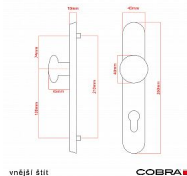

ELEGANT ochranné kování 90 klika-koule leva OV

» DVEŘNÍ KOVÁNÍ » BEZPEČNOSTNÍ A OCHRANNÉ » Štítové bez překrytí

Dodavatelské číslo	P01004X46
EAN	8590370414566
Značka	COBRA
Kód produktu	03608-2437

Osvědčený, desítkami let prověřený design kování Elegant představuje především tradici a jistotu osvědčených tvarů. Jistě, nemíříme do ultramoderních minimalistických interiérů, ale štíhlý štít v kombinaci s lehce prohnutou klikou se skvěle hodí do tradičních interiérů a seriózních kanceláří. Právě zde dokáže umocnit dojem solidnosti a umírněnosti. Ochranné kování Elegant je oblíbené i díky tomu, že je doplněno odpovídajícími variantami interiérových dveřních a okenních kování, což umožňuje zajistit designový soulad interiéru na té nejvyšší úrovni. Stačí jen zvolit správnou povrchovou úpravu (česaný bronz, leštěná mosaz nebo staromosaz) a rozteč štítu (72, 90 nebo 92 mm).

Vlastnosti produktu:

- Certifikováno: bezpečnostní třída 3
- Možnost upravit pro pravostranné/levostranné dveře
- Překrytí vložky: ANO (možno vybrat i bez překrytí)
- Kovová vratná pružina: ANO
- V sekci „Ke stažení“ si můžete stáhnout montážní návod s technickým listem.
- Součástí balení je spojovací materiál a návod k montáži.

Dostupnost sklad SEZAM : u dodavatele
Dostupné sklad dodavatele: 1,00 sd

Parametry

Značka	COBRA
Překrytí	Bez překrytí
Provedení	Klika+madlo
Barva	Surová mosaz
Rozteč	90