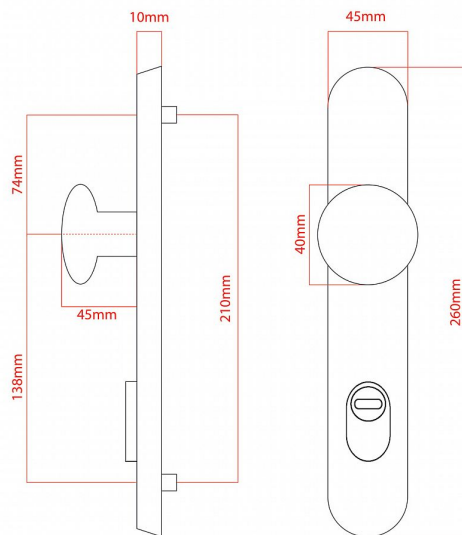

ELEGANT ochranné kování 90 klika-koule levá OV překrytí

» DVEŘNÍ KOVÁNÍ » BEZPEČNOSTNÍ A OCHRANNÉ » Štítové s překrytím

vnější štít

COBRA
... a máte kliku!

Dodavatelské číslo	P01004X46+
EAN	8590370414580
Značka	COBRA
Kód produktu	03608-2416
Balení	0 ks

Osvědčený, desítkami let prověřený design kování Elegant představuje především tradici a jistotu osvědčených tvarů. Jistě, nemíříme do ultramoderních minimalistických interiérů, ale štíhlý štít v kombinaci s lehce prohnutou klikou se skvěle hodí do tradičních interiérů a seriózních kanceláří. Právě zde dokáže umocnit dojem solidnosti a umírněnosti. Ochranné kování Elegant je oblíbené i díky tomu, že je doplněno odpovídajícími variantami interiérových dveřních a okenních kování, což umožňuje zajistit designový soulad interiéru na té nejvyšší úrovni. Stačí jen zvolit správnou povrchovou úpravu (česaný bronz, leštěná mosaz nebo staromosaz) a rozteč štítu (72, 90 nebo 92 mm).

Vlastnosti produktu:

- Certifikováno: bezpečnostní třída 3
- Možnost upravit pro pravostranné/levostranné dveře
- Překrytí vložky: ANO (možno vybrat i bez překrytí)
- Kovová vratná pružina: ANO
- V sekci „Ke stažení“ si můžete stáhnout montážní návod s technickým listem.
- Součástí balení je spojovací materiál a návod k montáži.

Dostupnost na hlavním skladě: skladem u dodavatele

Parametry

Značka	COBRA
Překrytí	S překrytím
Provedení	Klika+madlo
Barva	Surová mosaz
Rozteč	90