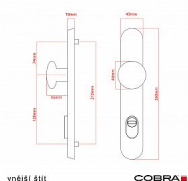

ELEGANT ochranné kování 90 klika-koule levá OV překrytí

» DVEŘNÍ KOVÁNÍ » BEZPEČNOSTNÍ A OCHRANNÉ » Štítové s překrytím

Dodavatelské číslo	P01004X46+
EAN	8590370414580
Značka	COBRA
Kód produktu	03608-2416

Dostupnost sklad SEZAM : u dodavatele
Dostupné sklad dodavatele: 1,00 sd

Parametry

Značka	COBRA
Překrytí	S překrytím
Provedení	Klika+madlo
Barva	Surová mosaz
Rozteč	90