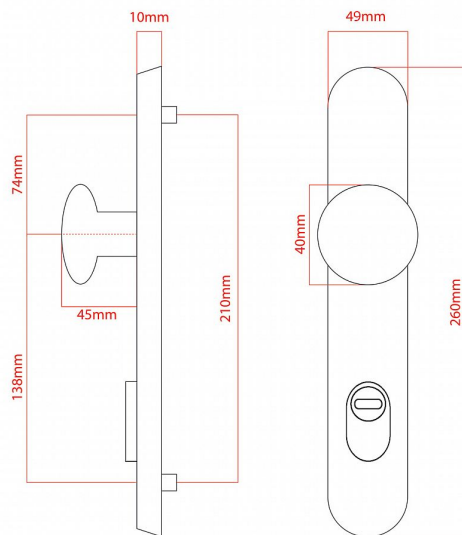

# ELEGANT ochranné kování 90 klika-koule levá OV překrytí

» DVEŘNÍ KOVÁNÍ » BEZPEČNOSTNÍ A OCHRANNÉ » Štítové s překrytím

vnější štít

**COBRA**  
... a máte kliku!

Dodavatelské číslo	P01004X46+
EAN	8590370414580
Značka	COBRA
Kód produktu	03608-2416
Balení	0 ks

#### Parametry

Značka	COBRA
Překrytí	S překrytím
Provedení	Klika+madlo
Barva	Surová mosaz
Rozteč	90