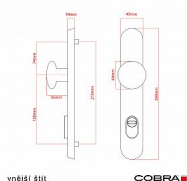

ELEGANT ochranné kování 90 klika-koule levá OV překrytí

» DVEŘNÍ KOVÁNÍ » BEZPEČNOSTNÍ A OCHRANNÉ » Štítové s překrytím

Dodavatelské číslo	P01004X46+
EAN	8590370414580
Značka	COBRA
Kód produktu	03608-2416

Dostupnost sklad SEZAM : u dodavatele
Dostupné sklad dodavatele: 1,00 sd

Parametry

Značka	COBRA
Překrytí	S překrytím
Provedení	Klika+madlo
Barva	Surová mosaz
Rozteč	90