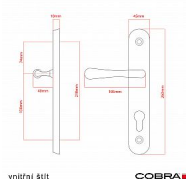

ELEGANT ochranné kování 90 klika-koule levá OV překrytí

» DVEŘNÍ KOVÁNÍ » BEZPEČNOSTNÍ A OCHRANNÉ » Štítové s překrytím

vnější štít

COBRA
... a máte kliku!

Dodavatelské číslo	P01004X46+
EAN	8590370414580
Značka	COBRA
Kód produktu	03608-2416
Balení	0 ks

Osvědčený, desítkami let prověřený design kování Elegant představuje především tradici a jistotu osvědčených tvarů. Jistě, nemíříme do ultramoderních minimalistických interiérů, ale štíhlý štít v kombinaci s lehce prohnutou klikou se skvěle hodí do tradičních interiérů a seriózních kanceláří. Právě zde dokáže umocnit dojem solidnosti a umírněnosti. Ochranné kování Elegant je oblíbené i díky tomu, že je doplněno odpovídajícími variantami interiérových dveřních a okenních kování, což umožňuje zajistit designový soulad interiéru na té nejvyšší úrovni. Stačí jen zvolit správnou povrchovou úpravu (česaný bronz, leštěná mosaz nebo staromosaz) a rozteč štítu (72, 90 nebo 92 mm).

Vlastnosti produktu:

- Certifikováno: bezpečnostní třída 3
- Možnost upravit pro pravostranné/levostranné dveře
- Překrytí vložky: ANO (možno vybrat i bez překrytí)
- Kovová vratná pružina: ANO
- V sekci „Ke stažení“ si můžete stáhnout montážní návod s technickým listem.
- Součástí balení je spojovací materiál a návod k montáži.

Dostupnost na hlavním skladě: skladem u dodavatele

Parametry

Značka	COBRA
Překrytí	S překrytím
Provedení	Klika+madlo
Barva	Surová mosaz
Rozteč	90