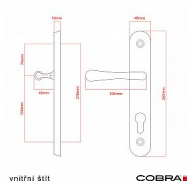

ELEGANT ochranné kování 90 klika-koule levá OV překrytí

» DVEŘNÍ KOVÁNÍ » BEZPEČNOSTNÍ A OCHRANNÉ » Štítové s překrytím

Dodavatelské číslo	P01004X46+
EAN	8590370414580
Značka	COBRA
Kód produktu	03608-2416

Osvědčený, desítkami let prověřený design kování Elegant představuje především tradici a jistotu osvědčených tvarů. Jistě, nemíříme do ultramoderních minimalistických interiérů, ale štíhlý štít v kombinaci s lehce prohnutou klikou se skvěle hodí do tradičních interiérů a seriózních kanceláří. Právě zde dokáže umocnit dojem solidnosti a umírněnosti. Ochranné kování Elegant je oblíbené i díky tomu, že je doplněno odpovídajícími variantami interiérových dveřních a okenních kování, což umožňuje zajistit designový soulad interiéru na té nejvyšší úrovni. Stačí jen zvolit správnou povrchovou úpravu (česaný bronz, leštěná mosaz nebo staromosaz) a rozteč štítu (72, 90 nebo 92 mm).

Vlastnosti produktu:

- Certifikováno: bezpečnostní třída 3
- Možnost upravit pro pravostranné/levostranné dveře
- Překrytí vložky: ANO (možno vybrat i bez překrytí)
- Kovová vratná pružina: ANO
- V sekci „Ke stažení“ si můžete stáhnout montážní návod s technickým listem.
- Součástí balení je spojovací materiál a návod k montáži.

Dostupnost sklad SEZAM : u dodavatele
Dostupné sklad dodavatele: 1,00 sd

Parametry

Značka	COBRA
Překrytí	S překrytím
Provedení	Klika+madlo
Barva	Surová mosaz
Rozteč	90