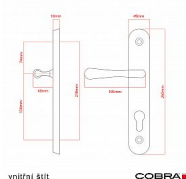

# ELEGANT ochranné kování 90 klika-koule levá OV překrytí

» DVEŘNÍ KOVÁNÍ » BEZPEČNOSTNÍ A OCHRANNÉ » Štítové s překrytím

vnější štít

**COBRA**  
... a máte kliku!

Dodavatelské číslo	P01004X46+
EAN	8590370414580
Značka	COBRA
Kód produktu	03608-2416
Balení	0 ks

Osvědčený, desítkami let prověřený design kování Elegant představuje především tradici a jistotu osvědčených tvarů. Jistě, nemíříme do ultramoderních minimalistických interiérů, ale štíhlý štít v kombinaci s lehce prohnutou klikou se skvěle hodí do tradičních interiérů a seriózních kanceláří. Právě zde dokáže umocnit dojem solidnosti a umírněnosti. Ochranné kování Elegant je oblíbené i díky tomu, že je doplněno odpovídajícími variantami interiérových dveřních a okenních kování, což umožňuje zajistit designový soulad interiéru na té nejvyšší úrovni. Stačí jen zvolit správnou povrchovou úpravu (česaný bronz, leštěná mosaz nebo staromosaz) a rozteč štítu (72, 90 nebo 92 mm).

#### Parametry

Značka	COBRA
Překrytí	S překrytím
Provedení	Klika+madlo
Barva	Surová mosaz
Rozteč	90