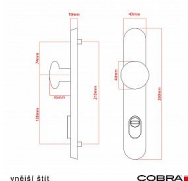

# ELEGANT ochranné kování 90 klika-koule pravá OFS překrytí

» DVEŘNÍ KOVÁNÍ » BEZPEČNOSTNÍ A OCHRANNÉ » Štítové s překrytím

Dodavatelské číslo	P01008X52+
EAN	8590370414924
Značka	COBRA
Kód produktu	03608-2511

#### Parametry

Značka	COBRA
Překrytí	S překrytím
Provedení	Klika+madlo
Barva	Bronz, F4 bronz elox
Rozteč	90