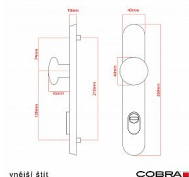

ELEGANT ochranné kování 90 klika-koule pravá OFS překrytí

» DVEŘNÍ KOVÁNÍ » BEZPEČNOSTNÍ A OCHRANNÉ » Štítové s překrytím

Dodavatelské číslo	P01008X52+
EAN	8590370414924
Značka	COBRA
Kód produktu	03608-2511
Balení	0 ks

Osvědčený, desítkami let prověřený design kování Elegant představuje především tradici a jistotu osvědčených tvarů. Jistě, nemíříme do ultramoderních minimalistických interiérů, ale štíhlý štít v kombinaci s lehce prohnutou klikou se skvěle hodí do tradičních interiérů a seriózních kanceláří. Právě zde dokáže umocnit dojem solidnosti a umírněnosti. Ochranné kování Elegant je oblíbené i díky tomu, že je doplněno odpovídajícími variantami interiérových dveřních a okenních kování, což umožňuje zajistit designový soulad interiéru na té nejvyšší úrovni. Stačí jen zvolit správnou povrchovou úpravu (česaný bronz, leštěná mosaz nebo staromosaz) a rozteč štítu (72, 90 nebo 92 mm).

Dostupnost na hlavním skladě: skladem u dodavatele

Parametry

Značka	COBRA
Překrytí	S překrytím
Provedení	Klika+madlo
Barva	Bronz, F4 bronz elox
Rozteč	90