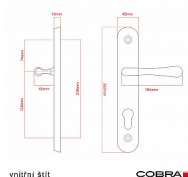

ELEGANT ochranné kování 90 klika-koule pravá OFS překrytí

» DVEŘNÍ KOVÁNÍ » BEZPEČNOSTNÍ A OCHRANNÉ » Štítové s překrytím

Dodavatelské číslo	P01008X52+
EAN	8590370414924
Značka	COBRA
Kód produktu	03608-2511
Balení	0 ks

Osvědčený, desítkami let prověřený design kování Elegant představuje především tradici a jistotu osvědčených tvarů. Jistě, nemíříme do ultramoderních minimalistických interiérů, ale štíhlý štít v kombinaci s lehce prohnutou klikou se skvěle hodí do tradičních interiérů a seriózních kanceláří. Právě zde dokáže umocnit dojem solidnosti a umírněnosti. Ochranné kování Elegant je oblíbené i díky tomu, že je doplněno odpovídajícími variantami interiérových dveřních a okenních kování, což umožňuje zajistit designový soulad interiéru na té nejvyšší úrovni. Stačí jen zvolit správnou povrchovou úpravu (česaný bronz, leštěná mosaz nebo staromosaz) a rozteč štítu (72, 90 nebo 92 mm).

Vlastnosti produktu:

- Certifikováno: bezpečnostní třída 3
- Možnost upravit pro pravostranné/levostranné dveře
- Překrytí vložky: ANO (možno vybrat i bez překrytí)
- Kovová vratná pružina: ANO
- V sekci „Ke stažení“ si můžete stáhnout montážní návod s technickým listem.
- Součástí balení je spojovací materiál a návod k montáži.

Dostupnost na hlavním skladě: skladem u dodavatele

Parametry

Značka	COBRA
Překrytí	S překrytím
Provedení	Klika+madlo
Barva	Bronz, F4 bronz elox
Rozteč	90