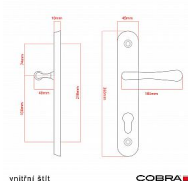

ELEGANT ochranné kování 90 klika-koule pravá OFS překrytí

» DVEŘNÍ KOVÁNÍ » BEZPEČNOSTNÍ A OCHRANNÉ » Štítové s překrytím

Dodavatelské číslo	P01008X52+
EAN	8590370414924
Značka	COBRA
Kód produktu	03608-2511

Osvědčený, desítkami let prověřený design kování Elegant představuje především tradici a jistotu osvědčených tvarů. Jistě, nemíříme do ultramoderních minimalistických interiérů, ale štíhlý štít v kombinaci s lehce prohnutou klikou se skvěle hodí do tradičních interiérů a seriózních kanceláří. Právě zde dokáže umocnit dojem solidnosti a umírněnosti. Ochranné kování Elegant je oblíbené i díky tomu, že je doplněno odpovídajícími variantami interiérových dveřních a okenních kování, což umožňuje zajistit designový soulad interiéru na té nejvyšší úrovni. Stačí jen zvolit správnou povrchovou úpravu (česaný bronz, leštěná mosaz nebo staromosaz) a rozteč štítu (72, 90 nebo 92 mm).

Vlastnosti produktu:

- Certifikováno: bezpečnostní třída 3
- Možnost upravit pro pravostranné/levostranné dveře
- Překrytí vložky: ANO (možno vybrat i bez překrytí)
- Kovová vratná pružina: ANO
- V sekci „Ke stažení“ si můžete stáhnout montážní návod s technickým listem.
- Součástí balení je spojovací materiál a návod k montáži.

Dostupnost sklad SEZAM : u dodavatele
Dostupné sklad dodavatele: 1,00 sd

Parametry

Značka	COBRA
Překrytí	S překrytím
Provedení	Klika+madlo
Barva	Bronz, F4 bronz elox
Rozteč	90