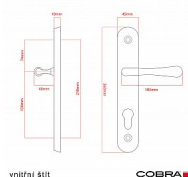

ELEGANT ochranné kování 90 klika-koule pravá OFS překrytí

» DVEŘNÍ KOVÁNÍ » BEZPEČNOSTNÍ A OCHRANNÉ » Štítové s překrytím

Dodavatelské číslo	P01008X52+
EAN	8590370414924
Značka	COBRA
Kód produktu	03608-2511
Balení	0 ks

Osvědčený, desítkami let prověřený design kování Elegant představuje především tradici a jistotu osvědčených tvarů. Jistě, nemíříme do ultramoderních minimalistických interiérů, ale štíhlý štít v kombinaci s lehce prohnutou klikou se skvěle hodí do tradičních interiérů a seriózních kanceláří. Právě zde dokáže umocnit dojem solidnosti a umírněnosti. Ochranné kování Elegant je oblíbené i díky tomu, že je doplněno odpovídajícími variantami interiérových dveřních a okenních kování, což umožňuje zajistit designový soulad interiéru na té nejvyšší úrovni. Stačí jen zvolit správnou povrchovou úpravu (česaný bronz, leštěná mosaz nebo staromosaz) a rozteč štítu (72, 90 nebo 92 mm).

Vlastnosti produktu:

- Certifikováno: bezpečnostní třída 3
- Možnost upravit pro pravostranné/levostranné dveře
- Překrytí vložky: ANO (možno vybrat i bez překrytí)
- Kovová vratná pružina: ANO
- V sekci „Ke stažení“ si můžete stáhnout montážní návod s technickým listem.
- Součástí balení je spojovací materiál a návod k montáži.

Dostupnost na hlavním skladě: skladem u dodavatele

Parametry

Značka	COBRA
Překrytí	S překrytím
Provedení	Klika+madlo
Barva	Bronz, F4 bronz elox
Rozteč	90