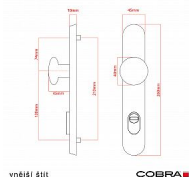

ELEGANT ochranné kování 90 klika-koule pravá OFS překrytí

» DVEŘNÍ KOVÁNÍ » BEZPEČNOSTNÍ A OCHRANNÉ » Štítové s překrytím

Dodavatelské číslo	P01008X52+
EAN	8590370414924
Značka	COBRA
Kód produktu	03608-2511
Balení	0 ks

Osvědčený, desítkami let prověřený design kování Elegant představuje především tradici a jistotu osvědčených tvarů. Jistě, nemíříme do ultramoderních minimalistických interiérů, ale štíhlý štít v kombinaci s lehce prohnutou klikou se skvěle hodí do tradičních interiérů a seriózních kanceláří. Právě zde dokáže umocnit dojem solidnosti a umírněnosti. Ochranné kování Elegant je oblíbené i díky tomu, že je doplněno odpovídajícími variantami interiérových dveřních a okenních kování, což umožňuje zajistit designový soulad interiéru na té nejvyšší úrovni. Stačí jen zvolit správnou povrchovou úpravu (česaný bronz, leštěná mosaz nebo staromosaz) a rozteč štítu (72, 90 nebo 92 mm).

Dostupnost na hlavním skladě: skladem u dodavatele

Parametry

Značka	COBRA
Překrytí	S překrytím
Provedení	Klika+madlo
Barva	Bronz, F4 bronz elox
Rozteč	90