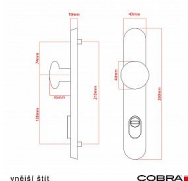

ELEGANT ochranné kování 90 klika-koule pravá OFS překrytí

» DVEŘNÍ KOVÁNÍ » BEZPEČNOSTNÍ A OCHRANNÉ » Štítové s překrytím

Dodavatelské číslo	P01008X52+
EAN	8590370414924
Značka	COBRA
Kód produktu	03608-2511

Osvědčený, desítkami let prověřený design kování Elegant představuje především tradici a jistotu osvědčených tvarů. Jistě, nemíříme do ultramoderních minimalistických interiérů, ale štíhlý štít v kombinaci s lehce prohnutou klikou se skvěle hodí do tradičních interiérů a seriózních kanceláří. Právě zde dokáže umocnit dojem solidnosti a umírněnosti. Ochranné kování Elegant je oblíbené i díky tomu, že je doplněno odpovídajícími variantami interiérových dveřních a okenních kování, což umožňuje zajistit designový soulad interiéru na té nejvyšší úrovni. Stačí jen zvolit správnou povrchovou úpravu (česaný bronz, leštěná mosaz nebo staromosaz) a rozteč štítu (72, 90 nebo 92 mm).

Dostupnost sklad SEZAM : u dodavatele
Dostupné sklad dodavatele: 1,00 sd

Parametry

Značka	COBRA
Překrytí	S překrytím
Provedení	Klika+madlo
Barva	Bronz, F4 bronz elox
Rozteč	90