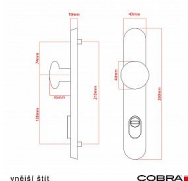

ELEGANT ochranné kování 90 klika-koule pravá OFS překrytí

» DVEŘNÍ KOVÁNÍ » BEZPEČNOSTNÍ A OCHRANNÉ » Štítové s překrytím

| | |
|--------------------|---------------|
| Dodavatelské číslo | P01008X52+ |
| EAN | 8590370414924 |
| Značka | COBRA |
| Kód produktu | 03608-2511 |

Osvědčený, desítkami let prověřený design kování Elegant představuje především tradici a jistotu osvědčených tvarů. Jistě, nemíříme do ultramoderních minimalistických interiérů, ale štíhlý štít v kombinaci s lehce prohnutou klikou se skvěle hodí do tradičních interiérů a seriózních kanceláří. Právě zde dokáže umocnit dojem solidnosti a umírněnosti. Ochranné kování Elegant je oblíbené i díky tomu, že je doplněno odpovídajícími variantami interiérových dveřních a okenních kování, což umožňuje zajistit designový soulad interiéru na té nejvyšší úrovni. Stačí jen zvolit správnou povrchovou úpravu (česaný bronz, leštěná mosaz nebo staromosaz) a rozteč štítu (72, 90 nebo 92 mm).

Dostupnost sklad SEZAM : u dodavatele
Dostupné sklad dodavatele: 1,00 sd

Parametry

| | |
|-----------|----------------------|
| Značka | COBRA |
| Překrytí | S překrytím |
| Provedení | Klika+madlo |
| Barva | Bronz, F4 bronz elox |
| Rozteč | 90 |