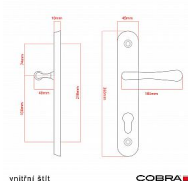

# ELEGANT ochranné kování 90 klika-koule pravá OFS překrytí

» DVEŘNÍ KOVÁNÍ » BEZPEČNOSTNÍ A OCHRANNÉ » Štítové s překrytím

Dodavatelské číslo	P01008X52+
EAN	8590370414924
Značka	COBRA
Kód produktu	03608-2511

Osvědčený, desítkami let prověřený design kování Elegant představuje především tradici a jistotu osvědčených tvarů. Jistě, nemíříme do ultramoderních minimalistických interiérů, ale štíhlý štít v kombinaci s lehce prohnutou klikou se skvěle hodí do tradičních interiérů a seriózních kanceláří. Právě zde dokáže umocnit dojem solidnosti a umírněnosti. Ochranné kování Elegant je oblíbené i díky tomu, že je doplněno odpovídajícími variantami interiérových dveřních a okenních kování, což umožňuje zajistit designový soulad interiéru na té nejvyšší úrovni. Stačí jen zvolit správnou povrchovou úpravu (česaný bronz, leštěná mosaz nebo staromosaz) a rozteč štítu (72, 90 nebo 92 mm).

#### Parametry

Značka	COBRA
Překrytí	S překrytím
Provedení	Klika+madlo
Barva	Bronz, F4 bronz elox
Rozteč	90