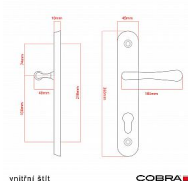

ELEGANT ochranné kování 90 klika-koule pravá OFS překrytí

» DVEŘNÍ KOVÁNÍ » BEZPEČNOSTNÍ A OCHRANNÉ » Štítové s překrytím

| | |
|--------------------|---------------|
| Dodavatelské číslo | P01008X52+ |
| EAN | 8590370414924 |
| Značka | COBRA |
| Kód produktu | 03608-2511 |

Osvědčený, desítkami let prověřený design kování Elegant představuje především tradici a jistotu osvědčených tvarů. Jistě, nemíříme do ultramoderních minimalistických interiérů, ale štíhlý štít v kombinaci s lehce prohnutou klikou se skvěle hodí do tradičních interiérů a seriózních kanceláří. Právě zde dokáže umocnit dojem solidnosti a umírněnosti. Ochranné kování Elegant je oblíbené i díky tomu, že je doplněno odpovídajícími variantami interiérových dveřních a okenních kování, což umožňuje zajistit designový soulad interiéru na té nejvyšší úrovni. Stačí jen zvolit správnou povrchovou úpravu (česaný bronz, leštěná mosaz nebo staromosaz) a rozteč štítu (72, 90 nebo 92 mm).

Vlastnosti produktu:

- Certifikováno: bezpečnostní třída 3
- Možnost upravit pro pravostranné/levostranné dveře
- Překrytí vložky: ANO (možno vybrat i bez překrytí)
- Kovová vratná pružina: ANO
- V sekci „Ke stažení“ si můžete stáhnout montážní návod s technickým listem.
- Součástí balení je spojovací materiál a návod k montáži.

Dostupnost sklad SEZAM : u dodavatele
Dostupné sklad dodavatele: 1,00 sd

Parametry

| | |
|-----------|----------------------|
| Značka | COBRA |
| Překrytí | S překrytím |
| Provedení | Klika+madlo |
| Barva | Bronz, F4 bronz elox |
| Rozteč | 90 |