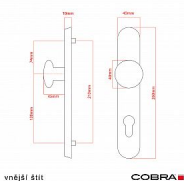

ELEGANT ochranné kování 90 klika-koule pravá OFS

» DVEŘNÍ KOVÁNÍ » BEZPEČNOSTNÍ A OCHRANNÉ » Štítové bez překrytí

| | |
|--------------------|---------------|
| Dodavatelské číslo | P01008X56 |
| EAN | 8590370414900 |
| Značka | COBRA |
| Kód produktu | 03608-2557 |

Osvědčený, desítkami let prověřený design kování Elegant představuje především tradici a jistotu osvědčených tvarů. Jistě, nemíříme do ultramoderních minimalistických interiérů, ale štíhlý štít v kombinaci s lehce prohnutou klikou se skvěle hodí do tradičních interiérů a seriózních kanceláří. Právě zde dokáže umocnit dojem solidnosti a umírněnosti. Ochranné kování Elegant je oblíbené i díky tomu, že je doplněno odpovídajícími variantami interiérových dveřních a okenních kování, což umožňuje zajistit designový soulad interiéru na té nejvyšší úrovni. Stačí jen zvolit správnou povrchovou úpravu (česaný bronz, leštěná mosaz nebo staromosaz) a rozteč štítu (72, 90 nebo 92 mm).

Vlastnosti produktu:

- Certifikováno: bezpečnostní třída 3
- Možnost upravit pro pravostranné/levostranné dveře
- Překrytí vložky: ANO (možno vybrat i bez překrytí)
- Kovová vratná pružina: ANO
- V sekci „Ke stažení“ si můžete stáhnout montážní návod s technickým listem.
- Součástí balení je spojovací materiál a návod k montáži.

Dostupnost sklad SEZAM :

u dodavatele

Parametry

| | |
|-----------|----------------------|
| Značka | COBRA |
| Překrytí | Bez překrytí |
| Provedení | Klika+madlo |
| Barva | Bronz, F4 bronz elox |
| Rozteč | 90 |