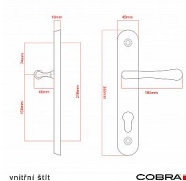

ELEGANT ochranné kování 90 klika-koule pravá OFS

» DVEŘNÍ KOVÁNÍ » BEZPEČNOSTNÍ A OCHRANNÉ » Štítové bez překrytí

| | |
|--------------------|---------------|
| Dodavatelské číslo | P01008X56 |
| EAN | 8590370414900 |
| Značka | COBRA |
| Kód produktu | 03608-2557 |

Osvědčený, desítkami let prověřený design kování Elegant představuje především tradici a jistotu osvědčených tvarů. Jistě, nemíříme do ultramoderních minimalistických interiérů, ale štíhlý štít v kombinaci s lehce prohnutou klikou se skvěle hodí do tradičních interiérů a seriózních kanceláří. Právě zde dokáže umocnit dojem solidnosti a umírněnosti. Ochranné kování Elegant je oblíbené i díky tomu, že je doplněno odpovídajícími variantami interiérových dveřních a okenních kování, což umožňuje zajistit designový soulad interiéru na té nejvyšší úrovni. Stačí jen zvolit správnou povrchovou úpravu (česaný bronz, leštěná mosaz nebo staromosaz) a rozteč štítu (72, 90 nebo 92 mm).

Vlastnosti produktu:

- Certifikováno: bezpečnostní třída 3
- Možnost upravit pro pravostranné/levostranné dveře
- Překrytí vložky: ANO (možno vybrat i bez překrytí)
- Kovová vratná pružina: ANO
- V sekci „Ke stažení“ si můžete stáhnout montážní návod s technickým listem.
- Součástí balení je spojovací materiál a návod k montáži.

Dostupnost sklad SEZAM :

u dodavatele

Parametry

| | |
|-----------|----------------------|
| Značka | COBRA |
| Překrytí | Bez překrytí |
| Provedení | Klika+madlo |
| Barva | Bronz, F4 bronz elox |
| Rozteč | 90 |