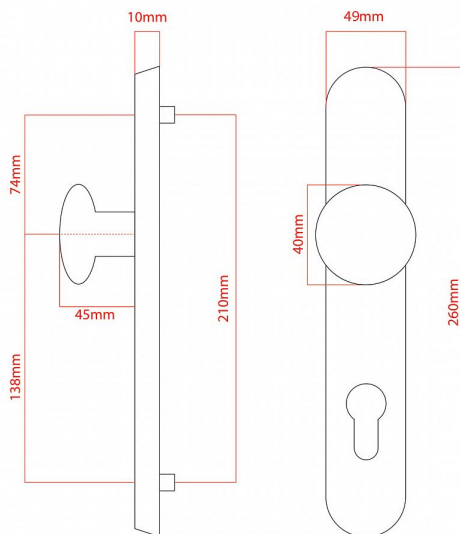

# ELEGANT ochranné kování 90 klika-koule pravá OFS

» DVEŘNÍ KOVÁNÍ » BEZPEČNOSTNÍ A OCHRANNÉ » Štítové bez překrytí

vnější štít

**COBRA**  
... a máte kliku!

Dodavatelské číslo	P01008X56
EAN	8590370414900
Značka	COBRA
Kód produktu	03608-2557
Balení	0 ks

Osvědčený, desítkami let prověřený design kování Elegant představuje především tradici a jistotu osvědčených tvarů. Jistě, nemíříme do ultramoderních minimalistických interiérů, ale štíhlý štít v kombinaci s lehce prohnutou klikou se skvěle hodí do tradičních interiérů a seriózních kanceláří. Právě zde dokáže umocnit dojem solidnosti a umírněnosti. Ochranné kování Elegant je oblíbené i díky tomu, že je doplněno odpovídajícími variantami interiérových dveřních a okenních kování, což umožňuje zajistit designový soulad interiéru na té nejvyšší úrovni. Stačí jen zvolit správnou povrchovou úpravu (česaný bronz, leštěná mosaz nebo staromosaz) a rozteč štítu (72, 90 nebo 92 mm).

#### Vlastnosti produktu:

- Certifikováno: bezpečnostní třída 3
- Možnost upravit pro pravostranné/levostranné dveře
- Překrytí vložky: ANO (možno vybrat i bez překrytí)
- Kovová vratná pružina: ANO
- V sekci „Ke stažení“ si můžete stáhnout montážní návod s technickým listem.
- Součástí balení je spojovací materiál a návod k montáži.

#### Parametry

Značka	COBRA
Překrytí	Bez překrytí
Provedení	Klika+madlo
Barva	Bronz, F4 bronz elox
Rozteč	90