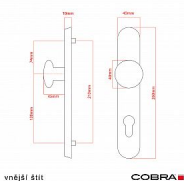

ELEGANT ochranné kování 90 klika-koule pravá OFS

» DVEŘNÍ KOVÁNÍ » BEZPEČNOSTNÍ A OCHRANNÉ » Štítové bez překrytí

Dodavatelské číslo	P01008X56
EAN	8590370414900
Značka	COBRA
Kód produktu	03608-2557

Osvědčený, desítkami let prověřený design kování Elegant představuje především tradici a jistotu osvědčených tvarů. Jistě, nemíříme do ultramoderních minimalistických interiérů, ale štíhlý štít v kombinaci s lehce prohnutou klikou se skvěle hodí do tradičních interiérů a seriózních kanceláří. Právě zde dokáže umocnit dojem solidnosti a umírněnosti. Ochranné kování Elegant je oblíbené i díky tomu, že je doplněno odpovídajícími variantami interiérových dveřních a okenních kování, což umožňuje zajistit designový soulad interiéru na té nejvyšší úrovni. Stačí jen zvolit správnou povrchovou úpravu (česaný bronz, leštěná mosaz nebo staromosaz) a rozteč štítu (72, 90 nebo 92 mm).

Vlastnosti produktu:

- Certifikováno: bezpečnostní třída 3
- Možnost upravit pro pravostranné/levostranné dveře
- Překrytí vložky: ANO (možno vybrat i bez překrytí)
- Kovová vratná pružina: ANO
- V sekci „Ke stažení“ si můžete stáhnout montážní návod s technickým listem.
- Součástí balení je spojovací materiál a návod k montáži.

Dostupnost sklad SEZAM :

u dodavatele

Parametry

Značka	COBRA
Překrytí	Bez překrytí
Provedení	Klika+madlo
Barva	Bronz, F4 bronz elox
Rozteč	90