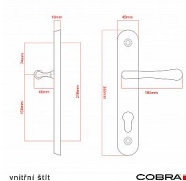

ELEGANT ochranné kování 90 klika-koule pravá OFS

» DVEŘNÍ KOVÁNÍ » BEZPEČNOSTNÍ A OCHRANNÉ » Štítové bez překrytí

Dodavatelské číslo	P01008X56
EAN	8590370414900
Značka	COBRA
Kód produktu	03608-2557

Osvědčený, desítkami let prověřený design kování Elegant představuje především tradici a jistotu osvědčených tvarů. Jistě, nemíříme do ultramoderních minimalistických interiérů, ale štíhlý štít v kombinaci s lehce prohnutou klikou se skvěle hodí do tradičních interiérů a seriózních kanceláří. Právě zde dokáže umocnit dojem solidnosti a umírněnosti. Ochranné kování Elegant je oblíbené i díky tomu, že je doplněno odpovídajícími variantami interiérových dveřních a okenních kování, což umožňuje zajistit designový soulad interiéru na té nejvyšší úrovni. Stačí jen zvolit správnou povrchovou úpravu (česaný bronz, leštěná mosaz nebo staromosaz) a rozteč štítu (72, 90 nebo 92 mm).

Vlastnosti produktu:

- Certifikováno: bezpečnostní třída 3
- Možnost upravit pro pravostranné/levostranné dveře
- Překrytí vložky: ANO (možno vybrat i bez překrytí)
- Kovová vratná pružina: ANO
- V sekci „Ke stažení“ si můžete stáhnout montážní návod s technickým listem.
- Součástí balení je spojovací materiál a návod k montáži.

Dostupnost sklad SEZAM :

u dodavatele

Parametry

Značka	COBRA
Překrytí	Bez překrytí
Provedení	Klika+madlo
Barva	Bronz, F4 bronz elox
Rozteč	90