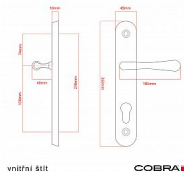

# ELEGANT ochranné kování 90 klika-koule pravá OFS

» DVEŘNÍ KOVÁNÍ » BEZPEČNOSTNÍ A OCHRANNÉ » Štítové bez překrytí

vnější štít

**COBRA**  
... a máte kliku!

Dodavatelské číslo	P01008X56
EAN	8590370414900
Značka	COBRA
Kód produktu	03608-2557
Balení	0 ks

Osvědčený, desítkami let prověřený design kování Elegant představuje především tradici a jistotu osvědčených tvarů. Jistě, nemíříme do ultramoderních minimalistických interiérů, ale štíhlý štít v kombinaci s lehce prohnutou klikou se skvěle hodí do tradičních interiérů a seriózních kanceláří. Právě zde dokáže umocnit dojem solidnosti a umírněnosti. Ochranné kování Elegant je oblíbené i díky tomu, že je doplněno odpovídajícími variantami interiérových dveřních a okenních kování, což umožňuje zajistit designový soulad interiéru na té nejvyšší úrovni. Stačí jen zvolit správnou povrchovou úpravu (česaný bronz, leštěná mosaz nebo staromosaz) a rozteč štítu (72, 90 nebo 92 mm).

#### Vlastnosti produktu:

- Certifikováno: bezpečnostní třída 3
- Možnost upravit pro pravostranné/levostranné dveře
- Překrytí vložky: ANO (možno vybrat i bez překrytí)
- Kovová vratná pružina: ANO
- V sekci „Ke stažení“ si můžete stáhnout montážní návod s technickým listem.
- Součástí balení je spojovací materiál a návod k montáži.

#### Parametry

Značka	COBRA
Překrytí	Bez překrytí
Provedení	Klika+madlo
Barva	Bronz, F4 bronz elox
Rozteč	90