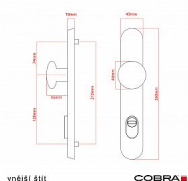

ELEGANT ochranné kování 90 klika-koule pravá OLV překrytí

» DVEŘNÍ KOVÁNÍ » BEZPEČNOSTNÍ A OCHRANNÉ » Štítové s překrytím

Dodavatelské číslo	P01002X52+
EAN	8590370414757
Značka	COBRA
Kód produktu	03608-2295

Dostupnost sklad SEZAM : u dodavatele
Dostupné sklad dodavatele: 1,00 sd

Parametry

Značka	COBRA
Překrytí	S překrytím
Provedení	Klika+madlo
Barva	Mosaz lesk
Rozteč	90