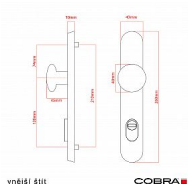

ELEGANT ochranné kování 90 klika-koule pravá OLV překrytí

» DVEŘNÍ KOVÁNÍ » BEZPEČNOSTNÍ A OCHRANNÉ » Štítové s překrytím

Dodavatelské číslo	P01002X52+
EAN	8590370414757
Značka	COBRA
Kód produktu	03608-2295

Osvědčený, desítkami let prověřený design kování Elegant představuje především tradici a jistotu osvědčených tvarů. Jistě, nemíříme do ultramoderních minimalistických interiérů, ale štíhlý štít v kombinaci s lehce prohnutou klikou se skvěle hodí do tradičních interiérů a seriózních kanceláří. Právě zde dokáže umocnit dojem solidnosti a umírněnosti. Ochranné kování Elegant je oblíbené i díky tomu, že je doplněno odpovídajícími variantami interiérových dveřních a okenních kování, což umožňuje zajistit designový soulad interiéru na té nejvyšší úrovni. Stačí jen zvolit správnou povrchovou úpravu (česaný bronz, leštěná mosaz nebo staromosaz) a rozteč štítu (72, 90 nebo 92 mm).

Dostupnost sklad SEZAM : u dodavatele
Dostupné sklad dodavatele: 1,00 sd

Parametry

Značka	COBRA
Překrytí	S překrytím
Provedení	Klika+madlo
Barva	Mosaz lesk
Rozteč	90