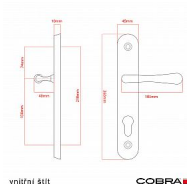

ELEGANT ochranné kování 90 klika-koule pravá OLV překrytí

» DVEŘNÍ KOVÁNÍ » BEZPEČNOSTNÍ A OCHRANNÉ » Štítové s překrytím

Dodavatelské číslo	P01002X52+
EAN	8590370414757
Značka	COBRA
Kód produktu	03608-2295

Osvědčený, desítkami let prověřený design kování Elegant představuje především tradici a jistotu osvědčených tvarů. Jistě, nemíříme do ultramoderních minimalistických interiérů, ale štíhlý štít v kombinaci s lehce prohnutou klikou se skvěle hodí do tradičních interiérů a seriózních kanceláří. Právě zde dokáže umocnit dojem solidnosti a umírněnosti. Ochranné kování Elegant je oblíbené i díky tomu, že je doplněno odpovídajícími variantami interiérových dveřních a okenních kování, což umožňuje zajistit designový soulad interiéru na té nejvyšší úrovni. Stačí jen zvolit správnou povrchovou úpravu (česaný bronz, leštěná mosaz nebo staromosaz) a rozteč štítu (72, 90 nebo 92 mm).

Vlastnosti produktu:

- Certifikováno: bezpečnostní třída 3
- Možnost upravit pro pravostranné/levostranné dveře
- Překrytí vložky: ANO (možno vybrat i bez překrytí)
- Kovová vratná pružina: ANO
- V sekci „Ke stažení“ si můžete stáhnout montážní návod s technickým listem.
- Součástí balení je spojovací materiál a návod k montáži.

Dostupnost sklad SEZAM : u dodavatele
Dostupné sklad dodavatele: 1,00 sd

Parametry

Značka	COBRA
Překrytí	S překrytím
Provedení	Klika+madlo
Barva	Mosaz lesk
Rozteč	90