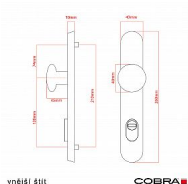

# ELEGANT ochranné kování 90 klika-koule pravá OLV překrytí

» DVEŘNÍ KOVÁNÍ » BEZPEČNOSTNÍ A OCHRANNÉ » Štítové s překrytím

|                    |               |
|--------------------|---------------|
| Dodavatelské číslo | P01002X52+    |
| EAN                | 8590370414757 |
| Značka             | COBRA         |
| Kód produktu       | 03608-2295    |

#### Parametry

|           |             |
|-----------|-------------|
| Značka    | COBRA       |
| Překrytí  | S překrytím |
| Provedení | Klika+madlo |
| Barva     | Mosaz lesk  |
| Rozteč    | 90          |