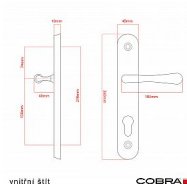

# ELEGANT ochranné kování 90 klika-koule pravá OLV překrytí

» DVEŘNÍ KOVÁNÍ » BEZPEČNOSTNÍ A OCHRANNÉ » Štítové s překrytím

|                    |               |
|--------------------|---------------|
| Dodavatelské číslo | P01002X52+    |
| EAN                | 8590370414757 |
| Značka             | COBRA         |
| Kód produktu       | 03608-2295    |

Osvědčený, desítkami let prověřený design kování Elegant představuje především tradici a jistotu osvědčených tvarů. Jistě, nemíříme do ultramoderních minimalistických interiérů, ale štíhlý štít v kombinaci s lehce prohnutou klikou se skvěle hodí do tradičních interiérů a seriózních kanceláří. Právě zde dokáže umocnit dojem solidnosti a umírněnosti. Ochranné kování Elegant je oblíbené i díky tomu, že je doplněno odpovídajícími variantami interiérových dveřních a okenních kování, což umožňuje zajistit designový soulad interiéru na té nejvyšší úrovni. Stačí jen zvolit správnou povrchovou úpravu (česaný bronz, leštěná mosaz nebo staromosaz) a rozteč štítu (72, 90 nebo 92 mm).

#### Vlastnosti produktu:

- Certifikováno: bezpečnostní třída 3
- Možnost upravit pro pravostranné/levostranné dveře
- Překrytí vložky: ANO (možno vybrat i bez překrytí)
- Kovová vratná pružina: ANO
- V sekci „Ke stažení“ si můžete stáhnout montážní návod s technickým listem.
- Součástí balení je spojovací materiál a návod k montáži.

#### Parametry

|           |             |
|-----------|-------------|
| Značka    | COBRA       |
| Překrytí  | S překrytím |
| Provedení | Klika+madlo |
| Barva     | Mosaz lesk  |
| Rozteč    | 90          |