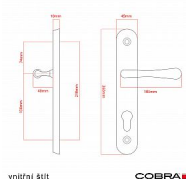

ELEGANT ochranné kování 90 klika-koule pravá OLV překrytí

» DVEŘNÍ KOVÁNÍ » BEZPEČNOSTNÍ A OCHRANNÉ » Štítové s překrytím

vnější štít

COBRA
... a máte kliku!

Dodavatelské číslo	P01002X52+
EAN	8590370414757
Značka	COBRA
Kód produktu	03608-2295
Balení	0 ks

Osvědčený, desítkami let prověřený design kování Elegant představuje především tradici a jistotu osvědčených tvarů. Jistě, nemíříme do ultramoderních minimalistických interiérů, ale štíhlý štít v kombinaci s lehce prohnutou klikou se skvěle hodí do tradičních interiérů a seriózních kanceláří. Právě zde dokáže umocnit dojem solidnosti a umírněnosti. Ochranné kování Elegant je oblíbené i díky tomu, že je doplněno odpovídajícími variantami interiérových dveřních a okenních kování, což umožňuje zajistit designový soulad interiéru na té nejvyšší úrovni. Stačí jen zvolit správnou povrchovou úpravu (česaný bronz, leštěná mosaz nebo staromosaz) a rozteč štítu (72, 90 nebo 92 mm).

Vlastnosti produktu:

- Certifikováno: bezpečnostní třída 3
- Možnost upravit pro pravostranné/levostranné dveře
- Překrytí vložky: ANO (možno vybrat i bez překrytí)
- Kovová vratná pružina: ANO
- V sekci „Ke stažení“ si můžete stáhnout montážní návod s technickým listem.
- Součástí balení je spojovací materiál a návod k montáži.

Dostupnost na hlavním skladě: skladem u dodavatele

Parametry

Značka	COBRA
Překrytí	S překrytím
Provedení	Klika+madlo
Barva	Mosaz lesk
Rozteč	90