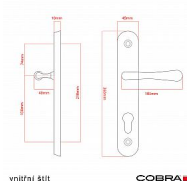

ELEGANT ochranné kování 90 klika-koule pravá OLV překrytí

» DVEŘNÍ KOVÁNÍ » BEZPEČNOSTNÍ A OCHRANNÉ » Štítové s překrytím

Dodavatelské číslo	P01002X52+
EAN	8590370414757
Značka	COBRA
Kód produktu	03608-2295

Osvědčený, desítkami let prověřený design kování Elegant představuje především tradici a jistotu osvědčených tvarů. Jistě, nemíříme do ultramoderních minimalistických interiérů, ale štíhlý štít v kombinaci s lehce prohnutou klikou se skvěle hodí do tradičních interiérů a seriózních kanceláří. Právě zde dokáže umocnit dojem solidnosti a umírněnosti. Ochranné kování Elegant je oblíbené i díky tomu, že je doplněno odpovídajícími variantami interiérových dveřních a okenních kování, což umožňuje zajistit designový soulad interiéru na té nejvyšší úrovni. Stačí jen zvolit správnou povrchovou úpravu (česaný bronz, leštěná mosaz nebo staromosaz) a rozteč štítu (72, 90 nebo 92 mm).

Vlastnosti produktu:

- Certifikováno: bezpečnostní třída 3
- Možnost upravit pro pravostranné/levostranné dveře
- Překrytí vložky: ANO (možno vybrat i bez překrytí)
- Kovová vratná pružina: ANO
- V sekci „Ke stažení“ si můžete stáhnout montážní návod s technickým listem.
- Součástí balení je spojovací materiál a návod k montáži.

Dostupnost sklad SEZAM : u dodavatele
Dostupné sklad dodavatele: 1,00 sd

Parametry

Značka	COBRA
Překrytí	S překrytím
Provedení	Klika+madlo
Barva	Mosaz lesk
Rozteč	90