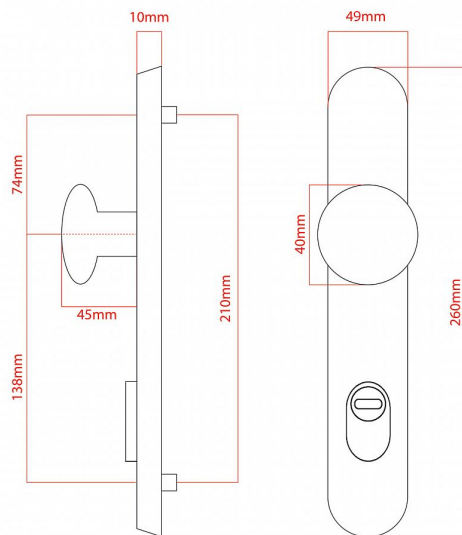

ELEGANT ochranné kování 90 klika-koule pravá OLV překrytí

» DVEŘNÍ KOVÁNÍ » BEZPEČNOSTNÍ A OCHRANNÉ » Štítové s překrytím

vnější štít

COBRA
... a máte kliku!

Dodavatelské číslo	P01002X52+
EAN	8590370414757
Značka	COBRA
Kód produktu	03608-2295
Balení	0 ks

Osvědčený, desítkami let prověřený design kování Elegant představuje především tradici a jistotu osvědčených tvarů. Jistě, nemíříme do ultramoderních minimalistických interiérů, ale štíhlý štít v kombinaci s lehce prohnutou klikou se skvěle hodí do tradičních interiérů a seriózních kanceláří. Právě zde dokáže umocnit dojem solidnosti a umírněnosti. Ochranné kování Elegant je oblíbené i díky tomu, že je doplněno odpovídajícími variantami interiérových dveřních a okenních kování, což umožňuje zajistit designový soulad interiéru na té nejvyšší úrovni. Stačí jen zvolit správnou povrchovou úpravu (česaný bronz, leštěná mosaz nebo staromosaz) a rozteč štítu (72, 90 nebo 92 mm).

Vlastnosti produktu:

- Certifikováno: bezpečnostní třída 3
- Možnost upravit pro pravostranné/levostranné dveře
- Překrytí vložky: ANO (možno vybrat i bez překrytí)
- Kovová vratná pružina: ANO
- V sekci „Ke stažení“ si můžete stáhnout montážní návod s technickým listem.
- Součástí balení je spojovací materiál a návod k montáži.

Dostupnost na hlavním skladě: skladem u dodavatele

Parametry

Značka	COBRA
Překrytí	S překrytím
Provedení	Klika+madlo
Barva	Mosaz lesk
Rozteč	90