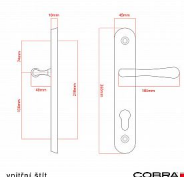

ELEGANT ochranné kování 90 klika-koule pravá OLV

» DVEŘNÍ KOVÁNÍ » BEZPEČNOSTNÍ A OCHRANNÉ » Štítové bez překrytí

Dodavatelské číslo	P01002X56
EAN	8590370427955
Značka	COBRA
Kód produktu	03608-2268

Osvědčený, desítkami let prověřený design kování Elegant představuje především tradici a jistotu osvědčených tvarů. Jistě, nemíříme do ultramoderních minimalistických interiérů, ale štíhlý štít v kombinaci s lehce prohnutou klikou se skvěle hodí do tradičních interiérů a seriózních kanceláří. Právě zde dokáže umocnit dojem solidnosti a umírněnosti. Ochranné kování Elegant je oblíbené i díky tomu, že je doplněno odpovídajícími variantami interiérových dveřních a okenních kování, což umožňuje zajistit designový soulad interiéru na té nejvyšší úrovni. Stačí jen zvolit správnou povrchovou úpravu (česaný bronz, leštěná mosaz nebo staromosaz) a rozteč štítu (72, 90 nebo 92 mm).

Vlastnosti produktu:

- Certifikováno: bezpečnostní třída 3
- Možnost upravit pro pravostranné/levostranné dveře
- Překrytí vložky: ANO (možno vybrat i bez překrytí)
- Kovová vratná pružina: ANO
- V sekci „Ke stažení“ si můžete stáhnout montážní návod s technickým listem.
- Součástí balení je spojovací materiál a návod k montáži.

Dostupnost sklad SEZAM : u dodavatele
Dostupné sklad dodavatele: 1,00 sd

Parametry

Značka	COBRA
Překrytí	Bez překrytí
Provedení	Klika+madlo
Barva	Mosaz lesk
Rozteč	90