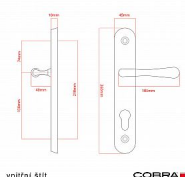

ELEGANT ochranné kování 90 klika-koule pravá OLV

» DVEŘNÍ KOVÁNÍ » BEZPEČNOSTNÍ A OCHRANNÉ » Štítové bez překrytí

Dodavatelské číslo	P01002X56
EAN	8590370427955
Značka	COBRA
Kód produktu	03608-2268

Osvědčený, desítkami let prověřený design kování Elegant představuje především tradici a jistotu osvědčených tvarů. Jistě, nemíříme do ultramoderních minimalistických interiérů, ale štíhlý štít v kombinaci s lehce prohnutou klikou se skvěle hodí do tradičních interiérů a seriózních kanceláří. Právě zde dokáže umocnit dojem solidnosti a umírněnosti. Ochranné kování Elegant je oblíbené i díky tomu, že je doplněno odpovídajícími variantami interiérových dveřních a okenních kování, což umožňuje zajistit designový soulad interiéru na té nejvyšší úrovni. Stačí jen zvolit správnou povrchovou úpravu (česaný bronz, leštěná mosaz nebo staromosaz) a rozteč štítu (72, 90 nebo 92 mm).

Vlastnosti produktu:

- Certifikováno: bezpečnostní třída 3
- Možnost upravit pro pravostranné/levostranné dveře
- Překrytí vložky: ANO (možno vybrat i bez překrytí)
- Kovová vratná pružina: ANO
- V sekci „Ke stažení“ si můžete stáhnout montážní návod s technickým listem.
- Součástí balení je spojovací materiál a návod k montáži.

Dostupnost sklad SEZAM : u dodavatele
Dostupné sklad dodavatele: 1,00 sd

Parametry

Značka	COBRA
Překrytí	Bez překrytí
Provedení	Klika+madlo
Barva	Mosaz lesk
Rozteč	90