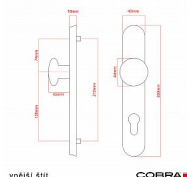

ELEGANT ochranné kování 90 klika-koule pravá OLV

» DVEŘNÍ KOVÁNÍ » BEZPEČNOSTNÍ A OCHRANNÉ » Štítové bez překrytí

Dodavatelské číslo	P01002X56
EAN	8590370427955
Značka	COBRA
Kód produktu	03608-2268

Osvědčený, desítkami let prověřený design kování Elegant představuje především tradici a jistotu osvědčených tvarů. Jistě, nemíříme do ultramoderních minimalistických interiérů, ale štíhlý štít v kombinaci s lehce prohnutou klikou se skvěle hodí do tradičních interiérů a seriózních kanceláří. Právě zde dokáže umocnit dojem solidnosti a umírněnosti. Ochranné kování Elegant je oblíbené i díky tomu, že je doplněno odpovídajícími variantami interiérových dveřních a okenních kování, což umožňuje zajistit designový soulad interiéru na té nejvyšší úrovni. Stačí jen zvolit správnou povrchovou úpravu (česaný bronz, leštěná mosaz nebo staromosaz) a rozteč štítu (72, 90 nebo 92 mm).

Vlastnosti produktu:

- Certifikováno: bezpečnostní třída 3
- Možnost upravit pro pravostranné/levostranné dveře
- Překrytí vložky: ANO (možno vybrat i bez překrytí)
- Kovová vratná pružina: ANO
- V sekci „Ke stažení“ si můžete stáhnout montážní návod s technickým listem.
- Součástí balení je spojovací materiál a návod k montáži.

Dostupnost sklad SEZAM : u dodavatele
Dostupné sklad dodavatele: 1,00 sd

Parametry

Značka	COBRA
Překrytí	Bez překrytí
Provedení	Klika+madlo
Barva	Mosaz lesk
Rozteč	90