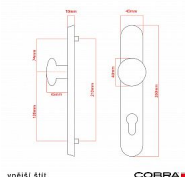

ELEGANT ochranné kování 90 klika-koule pravá OLV

» DVEŘNÍ KOVÁNÍ » BEZPEČNOSTNÍ A OCHRANNÉ » Štítové bez překrytí

Dodavatelské číslo	P01002X56
EAN	8590370427955
Značka	COBRA
Kód produktu	03608-2268

Osvědčený, desítkami let prověřený design kování Elegant představuje především tradici a jistotu osvědčených tvarů. Jistě, nemíříme do ultramoderních minimalistických interiérů, ale štíhlý štít v kombinaci s lehce prohnutou klikou se skvěle hodí do tradičních interiérů a seriózních kanceláří. Právě zde dokáže umocnit dojem solidnosti a umírněnosti. Ochranné kování Elegant je oblíbené i díky tomu, že je doplněno odpovídajícími variantami interiérových dveřních a okenních kování, což umožňuje zajistit designový soulad interiéru na té nejvyšší úrovni. Stačí jen zvolit správnou povrchovou úpravu (česaný bronz, leštěná mosaz nebo staromosaz) a rozteč štítu (72, 90 nebo 92 mm).

Vlastnosti produktu:

- Certifikováno: bezpečnostní třída 3
- Možnost upravit pro pravostranné/levostranné dveře
- Překrytí vložky: ANO (možno vybrat i bez překrytí)
- Kovová vratná pružina: ANO
- V sekci „Ke stažení“ si můžete stáhnout montážní návod s technickým listem.
- Součástí balení je spojovací materiál a návod k montáži.

Dostupnost sklad SEZAM : u dodavatele
Dostupné sklad dodavatele: 1,00 sd

Parametry

Značka	COBRA
Překrytí	Bez překrytí
Provedení	Klika+madlo
Barva	Mosaz lesk
Rozteč	90