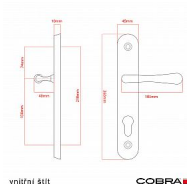

ELEGANT ochranné kování 90 klika-koule pravá OV překrytí

» DVEŘNÍ KOVÁNÍ » BEZPEČNOSTNÍ A OCHRANNÉ » Štítové s překrytím

Dodavatelské číslo	P01004X52+
EAN	8590370414597
Značka	COBRA
Kód produktu	03608-2415

Osvědčený, desítkami let prověřený design kování Elegant představuje především tradici a jistotu osvědčených tvarů. Jistě, nemíříme do ultramoderních minimalistických interiérů, ale štíhlý štít v kombinaci s lehce prohnutou klikou se skvěle hodí do tradičních interiérů a seriózních kanceláří. Právě zde dokáže umocnit dojem solidnosti a umírněnosti. Ochranné kování Elegant je oblíbené i díky tomu, že je doplněno odpovídajícími variantami interiérových dveřních a okenních kování, což umožňuje zajistit designový soulad interiéru na té nejvyšší úrovni. Stačí jen zvolit správnou povrchovou úpravu (česaný bronz, leštěná mosaz nebo staromosaz) a rozteč štítu (72, 90 nebo 92 mm).

Vlastnosti produktu:

- Certifikováno: bezpečnostní třída 3
- Možnost upravit pro pravostranné/levostranné dveře
- Překrytí vložky: ANO (možno vybrat i bez překrytí)
- Kovová vratná pružina: ANO
- V sekci „Ke stažení“ si můžete stáhnout montážní návod s technickým listem.
- Součástí balení je spojovací materiál a návod k montáži.

Dostupnost sklad SEZAM : u dodavatele
Dostupné sklad dodavatele: 1,00 sd

Parametry

Značka	COBRA
Překrytí	S překrytím
Provedení	Klika+madlo
Barva	Surová mosaz
Rozteč	90