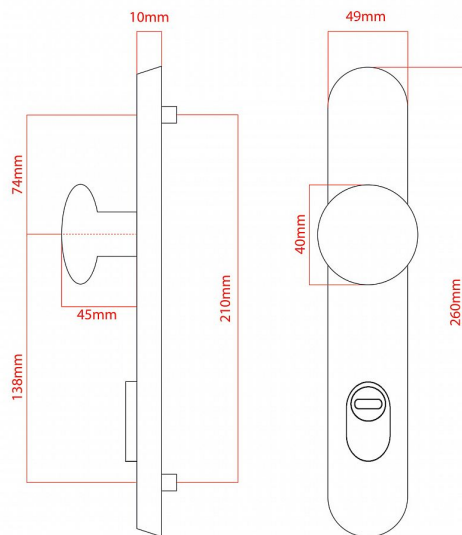

# ELEGANT ochranné kování 90 klika-koule pravá OV překrytí

» DVEŘNÍ KOVÁNÍ » BEZPEČNOSTNÍ A OCHRANNÉ » Štítové s překrytím

vnější štít

**COBRA**  
... a máte kliku!

Dodavatelské číslo	P01004X52+
EAN	8590370414597
Značka	COBRA
Kód produktu	03608-2415
Balení	0 ks

#### Parametry

Značka	COBRA
Překrytí	S překrytím
Provedení	Klika+madlo
Barva	Surová mosaz
Rozteč	90