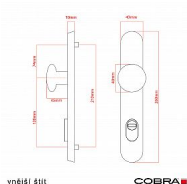

ELEGANT ochranné kování 90 klika-koule pravá OV překrytí

» DVEŘNÍ KOVÁNÍ » BEZPEČNOSTNÍ A OCHRANNÉ » Štítové s překrytím

Dodavatelské číslo	P01004X52+
EAN	8590370414597
Značka	COBRA
Kód produktu	03608-2415

Osvědčený, desítkami let prověřený design kování Elegant představuje především tradici a jistotu osvědčených tvarů. Jistě, nemíříme do ultramoderních minimalistických interiérů, ale štíhlý štít v kombinaci s lehce prohnutou klikou se skvěle hodí do tradičních interiérů a seriózních kanceláří. Právě zde dokáže umocnit dojem solidnosti a umírněnosti. Ochranné kování Elegant je oblíbené i díky tomu, že je doplněno odpovídajícími variantami interiérových dveřních a okenních kování, což umožňuje zajistit designový soulad interiéru na té nejvyšší úrovni. Stačí jen zvolit správnou povrchovou úpravu (česaný bronz, leštěná mosaz nebo staromosaz) a rozteč štítu (72, 90 nebo 92 mm).

Dostupnost sklad SEZAM : u dodavatele
Dostupné sklad dodavatele: 1,00 sd

Parametry

Značka	COBRA
Překrytí	S překrytím
Provedení	Klika+madlo
Barva	Surová mosaz
Rozteč	90