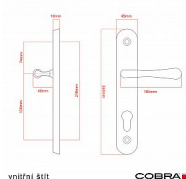

# ELEGANT ochranné kování 90 klika-koule pravá OV překrytí

» DVEŘNÍ KOVÁNÍ » BEZPEČNOSTNÍ A OCHRANNÉ » Štítové s překrytím

vnější štít

**COBRA**  
... a máte kliku!

Dodavatelské číslo	P01004X52+
EAN	8590370414597
Značka	COBRA
Kód produktu	03608-2415
Balení	0 ks

Osvědčený, desítkami let prověřený design kování Elegant představuje především tradici a jistotu osvědčených tvarů. Jistě, nemíříme do ultramoderních minimalistických interiérů, ale štíhlý štít v kombinaci s lehce prohnutou klikou se skvěle hodí do tradičních interiérů a seriózních kanceláří. Právě zde dokáže umocnit dojem solidnosti a umírněnosti. Ochranné kování Elegant je oblíbené i díky tomu, že je doplněno odpovídajícími variantami interiérových dveřních a okenních kování, což umožňuje zajistit designový soulad interiéru na té nejvyšší úrovni. Stačí jen zvolit správnou povrchovou úpravu (česaný bronz, leštěná mosaz nebo staromosaz) a rozteč štítu (72, 90 nebo 92 mm).

#### Parametry

Značka	COBRA
Překrytí	S překrytím
Provedení	Klika+madlo
Barva	Surová mosaz
Rozteč	90