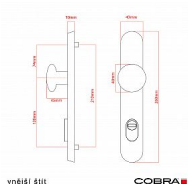

ELEGANT ochranné kování 90 klika-koule pravá OV překrytí

» DVEŘNÍ KOVÁNÍ » BEZPEČNOSTNÍ A OCHRANNÉ » Štítové s překrytím

Dodavatelské číslo	P01004X52+
EAN	8590370414597
Značka	COBRA
Kód produktu	03608-2415

Osvědčený, desítkami let prověřený design kování Elegant představuje především tradici a jistotu osvědčených tvarů. Jistě, nemíříme do ultramoderních minimalistických interiérů, ale štíhlý štít v kombinaci s lehce prohnutou klikou se skvěle hodí do tradičních interiérů a seriózních kanceláří. Právě zde dokáže umocnit dojem solidnosti a umírněnosti. Ochranné kování Elegant je oblíbené i díky tomu, že je doplněno odpovídajícími variantami interiérových dveřních a okenních kování, což umožňuje zajistit designový soulad interiéru na té nejvyšší úrovni. Stačí jen zvolit správnou povrchovou úpravu (česaný bronz, leštěná mosaz nebo staromosaz) a rozteč štítu (72, 90 nebo 92 mm).

Dostupnost sklad SEZAM : u dodavatele
Dostupné sklad dodavatele: 1,00 sd

Parametry

Značka	COBRA
Překrytí	S překrytím
Provedení	Klika+madlo
Barva	Surová mosaz
Rozteč	90