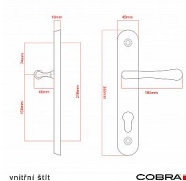

ELEGANT ochranné kování 90 klika-koule pravá OV

» DVEŘNÍ KOVÁNÍ » BEZPEČNOSTNÍ A OCHRANNÉ » Štítové bez překrytí

Dodavatelské číslo	P01004X56
EAN	8590370414573
Značka	COBRA
Kód produktu	03608-2420

Osvědčený, desítkami let prověřený design kování Elegant představuje především tradici a jistotu osvědčených tvarů. Jistě, nemíříme do ultramoderních minimalistických interiérů, ale štíhlý štít v kombinaci s lehce prohnutou klikou se skvěle hodí do tradičních interiérů a seriózních kanceláří. Právě zde dokáže umocnit dojem solidnosti a umírněnosti. Ochranné kování Elegant je oblíbené i díky tomu, že je doplněno odpovídajícími variantami interiérových dveřních a okenních kování, což umožňuje zajistit designový soulad interiéru na té nejvyšší úrovni. Stačí jen zvolit správnou povrchovou úpravu (česaný bronz, leštěná mosaz nebo staromosaz) a rozteč štítu (72, 90 nebo 92 mm).

Vlastnosti produktu:

- Certifikováno: bezpečnostní třída 3
- Možnost upravit pro pravostranné/levostranné dveře
- Překrytí vložky: ANO (možno vybrat i bez překrytí)
- Kovová vratná pružina: ANO
- V sekci „Ke stažení“ si můžete stáhnout montážní návod s technickým listem.
- Součástí balení je spojovací materiál a návod k montáži.

Dostupnost sklad SEZAM : u dodavatele
Dostupné sklad dodavatele: 1,00 sd

Parametry

Značka	COBRA
Překrytí	Bez překrytí
Provedení	Klika+madlo
Barva	Surová mosaz
Rozteč	90