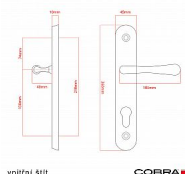

ELEGANT ochranné kování 90 klika-koule pravá OV

» DVEŘNÍ KOVÁNÍ » BEZPEČNOSTNÍ A OCHRANNÉ » Štítové bez překrytí

vnější štít

COBRA
... a máte kliku!

vnitřní štít

Dodavatelské číslo	P01004X56
EAN	8590370414573
Značka	COBRA
Kód produktu	03608-2420
Balení	0 ks

Osvědčený, desítkami let prověřený design kování Elegant představuje především tradici a jistotu osvědčených tvarů. Jistě, nemíříme do ultramoderních minimalistických interiérů, ale štíhlý štít v kombinaci s lehce prohnutou klikou se skvěle hodí do tradičních interiérů a seriózních kanceláří. Právě zde dokáže umocnit dojem solidnosti a umírněnosti. Ochranné kování Elegant je oblíbené i díky tomu, že je doplněno odpovídajícími variantami interiérových dveřních a okenních kování, což umožňuje zajistit designový soulad interiéru na té nejvyšší úrovni. Stačí jen zvolit správnou povrchovou úpravu (česaný bronz, leštěná mosaz nebo staromosaz) a rozteč štítu (72, 90 nebo 92 mm).

Vlastnosti produktu:

- Certifikováno: bezpečnostní třída 3
- Možnost upravit pro pravostranné/levostranné dveře
- Překrytí vložky: ANO (možno vybrat i bez překrytí)
- Kovová vratná pružina: ANO
- V sekci „Ke stažení“ si můžete stáhnout montážní návod s technickým listem.
- Součástí balení je spojovací materiál a návod k montáži.

Dostupnost na hlavním skladě: skladem u dodavatele
Parametry

Značka	COBRA
Překrytí	Bez překrytí
Provedení	Klika+madlo
Barva	Surová mosaz
Rozteč	90