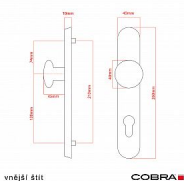

ELEGANT ochranné kování 90 klika-koule pravá OV

» DVEŘNÍ KOVÁNÍ » BEZPEČNOSTNÍ A OCHRANNÉ » Štítové bez překrytí

Dodavatelské číslo	P01004X56
EAN	8590370414573
Značka	COBRA
Kód produktu	03608-2420

Osvědčený, desítkami let prověřený design kování Elegant představuje především tradici a jistotu osvědčených tvarů. Jistě, nemíříme do ultramoderních minimalistických interiérů, ale štíhlý štít v kombinaci s lehce prohnutou klikou se skvěle hodí do tradičních interiérů a seriózních kanceláří. Právě zde dokáže umocnit dojem solidnosti a umírněnosti. Ochranné kování Elegant je oblíbené i díky tomu, že je doplněno odpovídajícími variantami interiérových dveřních a okenních kování, což umožňuje zajistit designový soulad interiéru na té nejvyšší úrovni. Stačí jen zvolit správnou povrchovou úpravu (česaný bronz, leštěná mosaz nebo staromosaz) a rozteč štítu (72, 90 nebo 92 mm).

Vlastnosti produktu:

- Certifikováno: bezpečnostní třída 3
- Možnost upravit pro pravostranné/levostranné dveře
- Překrytí vložky: ANO (možno vybrat i bez překrytí)
- Kovová vratná pružina: ANO
- V sekci „Ke stažení“ si můžete stáhnout montážní návod s technickým listem.
- Součástí balení je spojovací materiál a návod k montáži.

Dostupnost sklad SEZAM : u dodavatele
Dostupné sklad dodavatele: 1,00 sd

Parametry

Značka	COBRA
Překrytí	Bez překrytí
Provedení	Klika+madlo
Barva	Surová mosaz
Rozteč	90