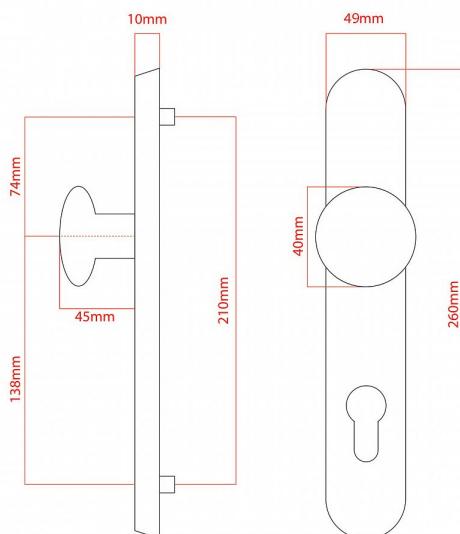

ELEGANT ochranné kování 90 klika-koule pravá OV

» DVEŘNÍ KOVÁNÍ » BEZPEČNOSTNÍ A OCHRANNÉ » Štítové bez překrytí

vnější štít

COBRA
... a máte kliku!

vnitřní štít

Dodavatelské číslo	P01004X56
EAN	8590370414573
Značka	COBRA
Kód produktu	03608-2420
Balení	0 ks

Osvědčený, desítkami let prověřený design kování Elegant představuje především tradici a jistotu osvědčených tvarů. Jistě, nemíříme do ultramoderních minimalistických interiérů, ale štíhlý štít v kombinaci s lehce prohnutou klikou se skvěle hodí do tradičních interiérů a seriózních kanceláří. Právě zde dokáže umocnit dojem solidnosti a umírněnosti. Ochranné kování Elegant je oblíbené i díky tomu, že je doplněno odpovídajícími variantami interiérových dveřních a okenních kování, což umožňuje zajistit designový soulad interiéru na té nejvyšší úrovni. Stačí jen zvolit správnou povrchovou úpravu (česaný bronz, leštěná mosaz nebo staromosaz) a rozteč štítu (72, 90 nebo 92 mm).

Vlastnosti produktu:

- Certifikováno: bezpečnostní třída 3
- Možnost upravit pro pravostranné/levostranné dveře
- Překrytí vložky: ANO (možno vybrat i bez překrytí)
- Kovová vratná pružina: ANO
- V sekci „Ke stažení“ si můžete stáhnout montážní návod s technickým listem.
- Součástí balení je spojovací materiál a návod k montáži.

Dostupnost na hlavním skladě: skladem u dodavatele
Parametry

Značka	COBRA
Překrytí	Bez překrytí
Provedení	Klika+madlo
Barva	Surová mosaz
Rozteč	90