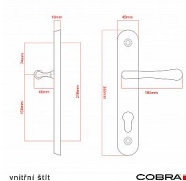

# ELEGANT ochranné kování 90 klika-koule pravá OV

» DVEŘNÍ KOVÁNÍ » BEZPEČNOSTNÍ A OCHRANNÉ » Štítové bez překrytí

Dodavatelské číslo	P01004X56
EAN	8590370414573
Značka	COBRA
Kód produktu	03608-2420

Osvědčený, desítkami let prověřený design kování Elegant představuje především tradici a jistotu osvědčených tvarů. Jistě, nemíříme do ultramoderních minimalistických interiérů, ale štíhlý štít v kombinaci s lehce prohnutou klikou se skvěle hodí do tradičních interiérů a seriózních kanceláří. Právě zde dokáže umocnit dojem solidnosti a umírněnosti. Ochranné kování Elegant je oblíbené i díky tomu, že je doplněno odpovídajícími variantami interiérových dveřních a okenních kování, což umožňuje zajistit designový soulad interiéru na té nejvyšší úrovni. Stačí jen zvolit správnou povrchovou úpravu (česaný bronz, leštěná mosaz nebo staromosaz) a rozteč štítu (72, 90 nebo 92 mm).

## Vlastnosti produktu:

- Certifikováno: bezpečnostní třída 3
- Možnost upravit pro pravostranné/levostranné dveře
- Překrytí vložky: ANO (možno vybrat i bez překrytí)
- Kovová vratná pružina: ANO
- V sekci „Ke stažení“ si můžete stáhnout montážní návod s technickým listem.
- Součástí balení je spojovací materiál a návod k montáži.

## Parametry

Značka	COBRA
Překrytí	Bez překrytí
Provedení	Klika+madlo
Barva	Surová mosaz
Rozteč	90