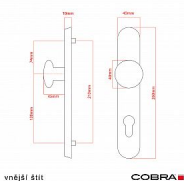

# ELEGANT ochranné kování 90 klika-koule pravá OV

» DVEŘNÍ KOVÁNÍ » BEZPEČNOSTNÍ A OCHRANNÉ » Štítové bez překrytí

Dodavatelské číslo	P01004X56
EAN	8590370414573
Značka	COBRA
Kód produktu	03608-2420

Osvědčený, desítkami let prověřený design kování Elegant představuje především tradici a jistotu osvědčených tvarů. Jistě, nemíříme do ultramoderních minimalistických interiérů, ale štíhlý štít v kombinaci s lehce prohnutou klikou se skvěle hodí do tradičních interiérů a seriózních kanceláří. Právě zde dokáže umocnit dojem solidnosti a umírněnosti. Ochranné kování Elegant je oblíbené i díky tomu, že je doplněno odpovídajícími variantami interiérových dveřních a okenních kování, což umožňuje zajistit designový soulad interiéru na té nejvyšší úrovni. Stačí jen zvolit správnou povrchovou úpravu (česaný bronz, leštěná mosaz nebo staromosaz) a rozteč štítu (72, 90 nebo 92 mm).

## Vlastnosti produktu:

- Certifikováno: bezpečnostní třída 3
- Možnost upravit pro pravostranné/levostranné dveře
- Překrytí vložky: ANO (možno vybrat i bez překrytí)
- Kovová vratná pružina: ANO
- V sekci „Ke stažení“ si můžete stáhnout montážní návod s technickým listem.
- Součástí balení je spojovací materiál a návod k montáži.

## Parametry

Značka	COBRA
Překrytí	Bez překrytí
Provedení	Klika+madlo
Barva	Surová mosaz
Rozteč	90