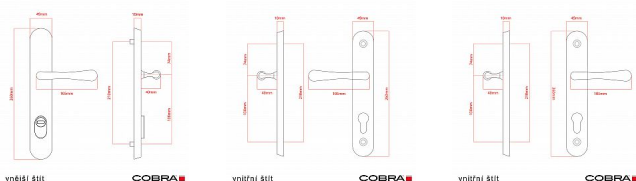

ELEGANT ochranné kování 92 klika-klika levá OFS překrytí

» DVEŘNÍ KOVÁNÍ » BEZPEČNOSTNÍ A OCHRANNÉ » Štítové s překrytím

Dodavatelské číslo	P01008X92L+
EAN	8590370416669
Značka	COBRA
Kód produktu	03608-2535

Osvědčený, desítkami let prověřený design kování Elegant představuje především tradici a jistotu osvědčených tvarů. Jistě, nemíříme do ultramoderních minimalistických interiérů, ale štíhlý štít v kombinaci s lehce prohnutou klikou se skvěle hodí do tradičních interiérů a seriózních kanceláří. Právě zde dokáže umocnit dojem solidnosti a umírněnosti. Ochranné kování Elegant je oblíbené i díky tomu, že je doplněno odpovídajícími variantami interiérových dveřních a okenních kování, což umožňuje zajistit designový soulad interiéru na té nejvyšší úrovni. Stačí jen zvolit správnou povrchovou úpravu (česaný bronz, leštěná mosaz nebo staromosaz) a rozteč štítu (72, 90 nebo 92 mm).

Vlastnosti produktu:

- Certifikováno: bezpečnostní třída 3
- Možnost upravit pro pravostranné/levostranné dveře
- Překrytí vložky: ANO (možno vybrat i bez překrytí)
- Kovová vratná pružina: ANO
- V sekci „Ke stažení“ si můžete stáhnout montážní návod s technickým listem.
- Součástí balení je spojovací materiál a návod k montáži.

Dostupnost sklad SEZAM : u dodavatele
Dostupné sklad dodavatele: 1,00 sd

Parametry

Značka	COBRA
Překrytí	S překrytím
Provedení	Klika+klika
Barva	Bronz, F4 bronz elox
Rozteč	92