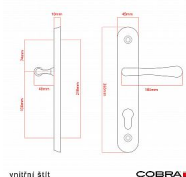

# ELEGANT ochranné kování 92 klika-klika levá OFS překrytí

» DVEŘNÍ KOVÁNÍ » BEZPEČNOSTNÍ A OCHRANNÉ » Štítové s překrytím

vnější štít

**COBRA**  
... a máte kliku!

Dodavatelské číslo	P01008X92L+
EAN	8590370416669
Značka	COBRA
Kód produktu	03608-2535
Balení	0 ks

Osvědčený, desítkami let prověřený design kování Elegant představuje především tradici a jistotu osvědčených tvarů. Jistě, nemíříme do ultramoderních minimalistických interiérů, ale štíhlý štít v kombinaci s lehce prohnutou klikou se skvěle hodí do tradičních interiérů a seriózních kanceláří. Právě zde dokáže umocnit dojem solidnosti a umírněnosti. Ochranné kování Elegant je oblíbené i díky tomu, že je doplněno odpovídajícími variantami interiérových dveřních a okenních kování, což umožňuje zajistit designový soulad interiéru na té nejvyšší úrovni. Stačí jen zvolit správnou povrchovou úpravu (česaný bronz, leštěná mosaz nebo staromosaz) a rozteč štítu (72, 90 nebo 92 mm).

## Vlastnosti produktu:

- Certifikováno: bezpečnostní třída 3
- Možnost upravit pro pravostranné/levostranné dveře
- Překrytí vložky: ANO (možno vybrat i bez překrytí)
- Kovová vratná pružina: ANO
- V sekci „Ke stažení“ si můžete stáhnout montážní návod s technickým listem.
- Součástí balení je spojovací materiál a návod k montáži.

## Parametry

Značka	COBRA
Překrytí	S překrytím
Provedení	Klika+klika
Barva	Bronz, F4 bronz elox
Rozteč	92