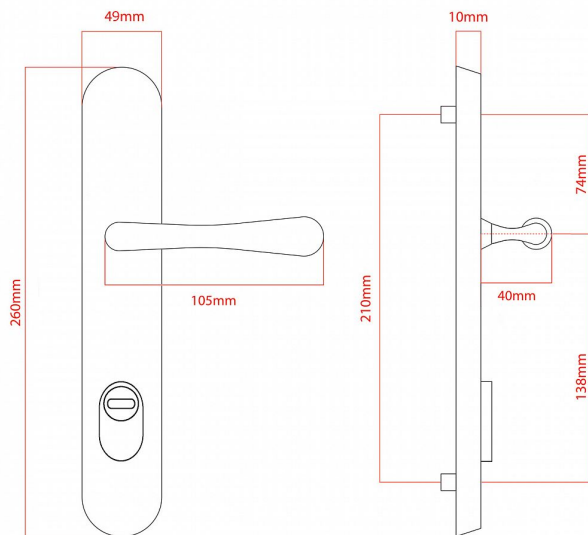

# ELEGANT ochranné kování 92 klika-klika levá OFS překrytí

» DVEŘNÍ KOVÁNÍ » BEZPEČNOSTNÍ A OCHRANNÉ » Štítové s překrytím

vnější štít

**COBRA**  
... a máte kliku!

Dodavatelské číslo	P01008X92L+
EAN	8590370416669
Značka	COBRA
Kód produktu	03608-2535
Balení	0 ks

Osvědčený, desítkami let prověřený design kování Elegant představuje především tradici a jistotu osvědčených tvarů. Jistě, nemíříme do ultramoderních minimalistických interiérů, ale štíhlý štít v kombinaci s lehce prohnutou klikou se skvěle hodí do tradičních interiérů a seriózních kanceláří. Právě zde dokáže umocnit dojem solidnosti a umírněnosti. Ochranné kování Elegant je oblíbené i díky tomu, že je doplněno odpovídajícími variantami interiérových dveřních a okenních kování, což umožňuje zajistit designový soulad interiéru na té nejvyšší úrovni. Stačí jen zvolit správnou povrchovou úpravu (česaný bronz, leštěná mosaz nebo staromosaz) a rozteč štítu (72, 90 nebo 92 mm).

## Vlastnosti produktu:

- Certifikováno: bezpečnostní třída 3
- Možnost upravit pro pravostranné/levostranné dveře
- Překrytí vložky: ANO (možno vybrat i bez překrytí)
- Kovová vratná pružina: ANO
- V sekci „Ke stažení“ si můžete stáhnout montážní návod s technickým listem.
- Součástí balení je spojovací materiál a návod k montáži.

## Parametry

Značka	COBRA
Překrytí	S překrytím
Provedení	Klika+klika
Barva	Bronz, F4 bronz elox
Rozteč	92