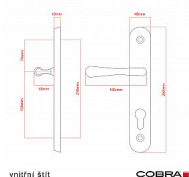

# ELEGANT ochranné kování 92 klika-klika levá OFS překrytí

» DVEŘNÍ KOVÁNÍ » BEZPEČNOSTNÍ A OCHRANNÉ » Štítové s překrytím

vnější štít

**COBRA**  
... a máte kliku!

Dodavatelské číslo	P01008X92L+
EAN	8590370416669
Značka	COBRA
Kód produktu	03608-2535
Balení	0 ks

Osvědčený, desítkami let prověřený design kování Elegant představuje především tradici a jistotu osvědčených tvarů. Jistě, nemíříme do ultramoderních minimalistických interiérů, ale štíhlý štít v kombinaci s lehce prohnutou klikou se skvěle hodí do tradičních interiérů a seriózních kanceláří. Právě zde dokáže umocnit dojem solidnosti a umírněnosti. Ochranné kování Elegant je oblíbené i díky tomu, že je doplněno odpovídajícími variantami interiérových dveřních a okenních kování, což umožňuje zajistit designový soulad interiéru na té nejvyšší úrovni. Stačí jen zvolit správnou povrchovou úpravu (česaný bronz, leštěná mosaz nebo staromosaz) a rozteč štítu (72, 90 nebo 92 mm).

## Vlastnosti produktu:

- Certifikováno: bezpečnostní třída 3
- Možnost upravit pro pravostranné/levostranné dveře
- Překrytí vložky: ANO (možno vybrat i bez překrytí)
- Kovová vratná pružina: ANO
- V sekci „Ke stažení“ si můžete stáhnout montážní návod s technickým listem.
- Součástí balení je spojovací materiál a návod k montáži.

## Parametry

Značka	COBRA
Překrytí	S překrytím
Provedení	Klika+klika
Barva	Bronz, F4 bronz elox
Rozteč	92