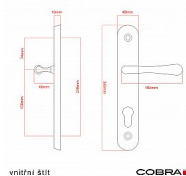

# ELEGANT ochranné kování 92 klika-klika levá OFS

» DVEŘNÍ KOVÁNÍ » BEZPEČNOSTNÍ A OCHRANNÉ » Štítové bez překrytí

vnější štít

**COBRA**  
... a máte kliku!

Dodavatelské číslo	P01008X92L
EAN	8590370416447
Značka	COBRA
Kód produktu	03608-2605
Balení	0 ks

Osvědčený, desítkami let prověřený design kování Elegant představuje především tradici a jistotu osvědčených tvarů. Jistě, nemíříme do ultramoderních minimalistických interiérů, ale štíhlý štít v kombinaci s lehce prohnutou klikou se skvěle hodí do tradičních interiérů a seriózních kanceláří. Právě zde dokáže umocnit dojem solidnosti a umírněnosti. Ochranné kování Elegant je oblíbené i díky tomu, že je doplněno odpovídajícími variantami interiérových dveřních a okenních kování, což umožňuje zajistit designový soulad interiéru na té nejvyšší úrovni. Stačí jen zvolit správnou povrchovou úpravu (česaný bronz, leštěná mosaz nebo staromosaz) a rozteč štítu (72, 90 nebo 92 mm).

#### Vlastnosti produktu:

- Certifikováno: bezpečnostní třída 3
- Možnost upravit pro pravostranné/levostranné dveře
- Překrytí vložky: ANO (možno vybrat i bez překrytí)
- Kovová vratná pružina: ANO
- V sekci „Ke stažení“ si můžete stáhnout montážní návod s technickým listem.
- Součástí balení je spojovací materiál a návod k montáži.

#### Parametry

Značka	COBRA
Překrytí	Bez překrytí
Provedení	Klika+klika
Barva	Bronz, F4 bronz elox
Rozteč	92