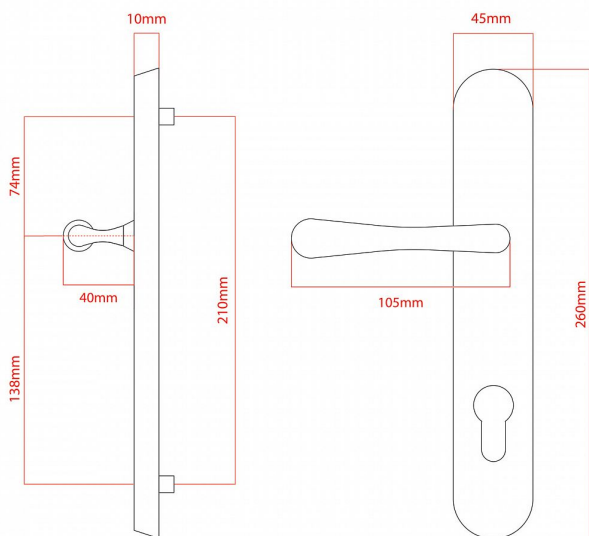

ELEGANT ochranné kování 92 klika-klika levá OFS

» DVEŘNÍ KOVÁNÍ » BEZPEČNOSTNÍ A OCHRANNÉ » Štítové bez překrytí

vnější štít

vnitřní štít

COBRA
... a máte kliku!

Dodavatelské číslo	P01008X92L
EAN	8590370416447
Značka	COBRA
Kód produktu	03608-2605
Balení	0 ks

Osvědčený, desítkami let prověřený design kování Elegant představuje především tradici a jistotu osvědčených tvarů. Jistě, nemíříme do ultramoderních minimalistických interiérů, ale štíhlý štít v kombinaci s lehce prohnutou klikou se skvěle hodí do tradičních interiérů a seriózních kanceláří. Právě zde dokáže umocnit dojem solidnosti a umírněnosti. Ochranné kování Elegant je oblíbené i díky tomu, že je doplněno odpovídajícími variantami interiérových dveřních a okenních kování, což umožňuje zajistit designový soulad interiéru na té nejvyšší úrovni. Stačí jen zvolit správnou povrchovou úpravu (česaný bronz, leštěná mosaz nebo staromosaz) a rozteč štítu (72, 90 nebo 92 mm).

Vlastnosti produktu:

- Certifikováno: bezpečnostní třída 3
- Možnost upravit pro pravostranné/levostranné dveře
- Překrytí vložky: ANO (možno vybrat i bez překrytí)
- Kovová vratná pružina: ANO
- V sekci „Ke stažení“ si můžete stáhnout montážní návod s technickým listem.
- Součástí balení je spojovací materiál a návod k montáži.

Dostupnost na hlavním skladě:

skladem u dodavatele

Parametry

Značka	COBRA
Překrytí	Bez překrytí
Provedení	Klika+klika
Barva	Bronz, F4 bronz elox
Rozteč	92