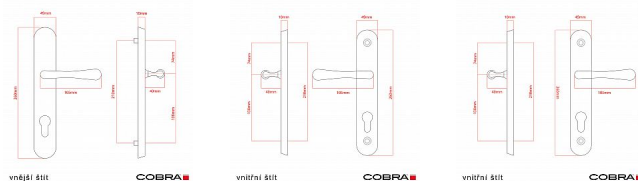

ELEGANT ochranné kování 92 klika-klika levá OFS

» DVEŘNÍ KOVÁNÍ » BEZPEČNOSTNÍ A OCHRANNÉ » Štítové bez překrytí

Dodavatelské číslo	P01008X92L
EAN	8590370416447
Značka	COBRA
Kód produktu	03608-2605

Osvědčený, desítkami let prověřený design kování Elegant představuje především tradici a jistotu osvědčených tvarů. Jistě, nemíříme do ultramoderních minimalistických interiérů, ale štíhlý štít v kombinaci s lehce prohnutou klikou se skvěle hodí do tradičních interiérů a seriózních kanceláří. Právě zde dokáže umocnit dojem solidnosti a umírněnosti. Ochranné kování Elegant je oblíbené i díky tomu, že je doplněno odpovídajícími variantami interiérových dveřních a okenních kování, což umožňuje zajistit designový soulad interiéru na té nejvyšší úrovni. Stačí jen zvolit správnou povrchovou úpravu (česaný bronz, leštěná mosaz nebo staromosaz) a rozteč štítu (72, 90 nebo 92 mm).

Vlastnosti produktu:

- Certifikováno: bezpečnostní třída 3
- Možnost upravit pro pravostranné/levostranné dveře
- Překrytí vložky: ANO (možno vybrat i bez překrytí)
- Kovová vratná pružina: ANO
- V sekci „Ke stažení“ si můžete stáhnout montážní návod s technickým listem.
- Součástí balení je spojovací materiál a návod k montáži.

Dostupnost sklad SEZAM : u dodavatele
Dostupné sklad dodavatele: 1,00 sd

Parametry

Značka	COBRA
Překrytí	Bez překrytí
Provedení	Klika+klika
Barva	Bronz, F4 bronz elox
Rozteč	92