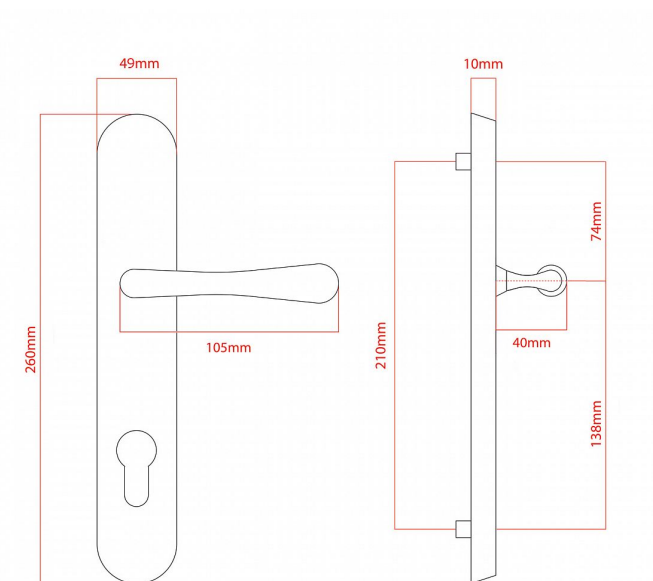

# ELEGANT ochranné kování 92 klika-klika levá OFS

» DVEŘNÍ KOVÁNÍ » BEZPEČNOSTNÍ A OCHRANNÉ » Štítové bez překrytí

vnější štít

**COBRA**  
... a máte kliku!

Dodavatelské číslo	P01008X92L
EAN	8590370416447
Značka	COBRA
Kód produktu	03608-2605
Balení	0 ks

Osvědčený, desítkami let prověřený design kování Elegant představuje především tradici a jistotu osvědčených tvarů. Jistě, nemíříme do ultramoderních minimalistických interiérů, ale štíhlý štít v kombinaci s lehce prohnutou klikou se skvěle hodí do tradičních interiérů a seriózních kanceláří. Právě zde dokáže umocnit dojem solidnosti a umírněnosti. Ochranné kování Elegant je oblíbené i díky tomu, že je doplněno odpovídajícími variantami interiérových dveřních a okenních kování, což umožňuje zajistit designový soulad interiéru na té nejvyšší úrovni. Stačí jen zvolit správnou povrchovou úpravu (česaný bronz, leštěná mosaz nebo staromosaz) a rozteč štítu (72, 90 nebo 92 mm).

#### Vlastnosti produktu:

- Certifikováno: bezpečnostní třída 3
- Možnost upravit pro pravostranné/levostranné dveře
- Překrytí vložky: ANO (možno vybrat i bez překrytí)
- Kovová vratná pružina: ANO
- V sekci „Ke stažení“ si můžete stáhnout montážní návod s technickým listem.
- Součástí balení je spojovací materiál a návod k montáži.

#### Parametry

Značka	COBRA
Překrytí	Bez překrytí
Provedení	Klika+klika
Barva	Bronz, F4 bronz elox
Rozteč	92