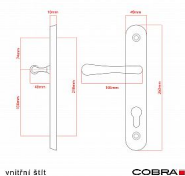

# ELEGANT ochranné kování 92 klika-klika levá OFS

» DVEŘNÍ KOVÁNÍ » BEZPEČNOSTNÍ A OCHRANNÉ » Štítové bez překrytí

vnější štít

**COBRA**  
... a máte kliku!

Dodavatelské číslo	P01008X92L
EAN	8590370416447
Značka	COBRA
Kód produktu	03608-2605
Balení	0 ks

Osvědčený, desítkami let prověřený design kování Elegant představuje především tradici a jistotu osvědčených tvarů. Jistě, nemíříme do ultramoderních minimalistických interiérů, ale štíhlý štít v kombinaci s lehce prohnutou klikou se skvěle hodí do tradičních interiérů a seriózních kanceláří. Právě zde dokáže umocnit dojem solidnosti a umírněnosti. Ochranné kování Elegant je oblíbené i díky tomu, že je doplněno odpovídajícími variantami interiérových dveřních a okenních kování, což umožňuje zajistit designový soulad interiéru na té nejvyšší úrovni. Stačí jen zvolit správnou povrchovou úpravu (česaný bronz, leštěná mosaz nebo staromosaz) a rozteč štítu (72, 90 nebo 92 mm).

#### Vlastnosti produktu:

- Certifikováno: bezpečnostní třída 3
- Možnost upravit pro pravostranné/levostranné dveře
- Překrytí vložky: ANO (možno vybrat i bez překrytí)
- Kovová vratná pružina: ANO
- V sekci „Ke stažení“ si můžete stáhnout montážní návod s technickým listem.
- Součástí balení je spojovací materiál a návod k montáži.

#### Parametry

Značka	COBRA
Překrytí	Bez překrytí
Provedení	Klika+klika
Barva	Bronz, F4 bronz elox
Rozteč	92