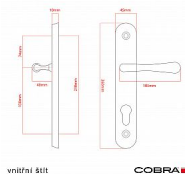

ELEGANT ochranné kování 92 klika-klika levá OFS

» DVEŘNÍ KOVÁNÍ » BEZPEČNOSTNÍ A OCHRANNÉ » Štítové bez překrytí

vnější štít

vnitřní štít

COBRA
... a máte kliku!

Dodavatelské číslo	P01008X92L
EAN	8590370416447
Značka	COBRA
Kód produktu	03608-2605
Balení	0 ks

Osvědčený, desítkami let prověřený design kování Elegant představuje především tradici a jistotu osvědčených tvarů. Jistě, nemíříme do ultramoderních minimalistických interiérů, ale štíhlý štít v kombinaci s lehce prohnutou klikou se skvěle hodí do tradičních interiérů a seriózních kanceláří. Právě zde dokáže umocnit dojem solidnosti a umírněnosti. Ochranné kování Elegant je oblíbené i díky tomu, že je doplněno odpovídajícími variantami interiérových dveřních a okenních kování, což umožňuje zajistit designový soulad interiéru na té nejvyšší úrovni. Stačí jen zvolit správnou povrchovou úpravu (česaný bronz, leštěná mosaz nebo staromosaz) a rozteč štítu (72, 90 nebo 92 mm).

Vlastnosti produktu:

- Certifikováno: bezpečnostní třída 3
- Možnost upravit pro pravostranné/levostranné dveře
- Překrytí vložky: ANO (možno vybrat i bez překrytí)
- Kovová vratná pružina: ANO
- V sekci „Ke stažení“ si můžete stáhnout montážní návod s technickým listem.
- Součástí balení je spojovací materiál a návod k montáži.

Dostupnost na hlavním skladě:

skladem u dodavatele

Parametry

Značka	COBRA
Překrytí	Bez překrytí
Provedení	Klika+klika
Barva	Bronz, F4 bronz elox
Rozteč	92