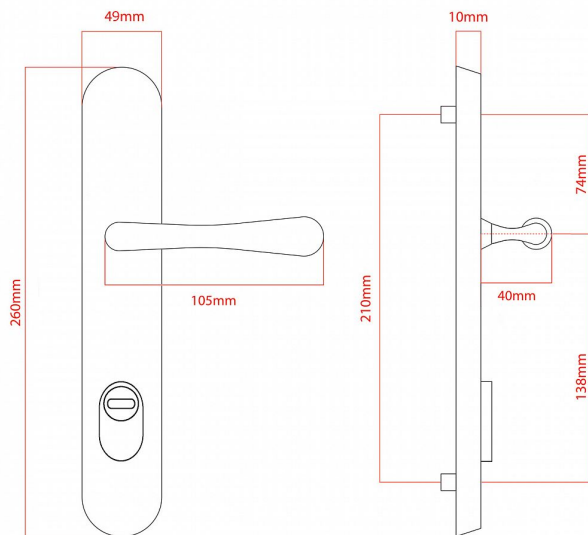

ELEGANT ochranné kování 92 klika-klika levá OLV překrytí

» DVEŘNÍ KOVÁNÍ » BEZPEČNOSTNÍ A OCHRANNÉ » Štítové s překrytím

vnější štít

COBRA
... a máte kliku!

Dodavatelské číslo	P01002X92L+
EAN	8590370416713
Značka	COBRA
Kód produktu	03608-2370
Balení	0 ks

Osvědčený, desítkami let prověřený design kování Elegant představuje především tradici a jistotu osvědčených tvarů. Jistě, nemíříme do ultramoderních minimalistických interiérů, ale štíhlý štít v kombinaci s lehce prohnutou klikou se skvěle hodí do tradičních interiérů a seriózních kanceláří. Právě zde dokáže umocnit dojem solidnosti a umírněnosti. Ochranné kování Elegant je oblíbené i díky tomu, že je doplněno odpovídajícími variantami interiérových dveřních a okenních kování, což umožňuje zajistit designový soulad interiéru na té nejvyšší úrovni. Stačí jen zvolit správnou povrchovou úpravu (česaný bronz, leštěná mosaz nebo staromosaz) a rozteč štítu (72, 90 nebo 92 mm).

Vlastnosti produktu:

- Certifikováno: bezpečnostní třída 3
- Možnost upravit pro pravostranné/levostranné dveře
- Překrytí vložky: ANO (možno vybrat i bez překrytí)
- Kovová vratná pružina: ANO
- V sekci „Ke stažení“ si můžete stáhnout montážní návod s technickým listem.
- Součástí balení je spojovací materiál a návod k montáži.

Dostupnost na hlavním skladě: skladem u dodavatele

Parametry

Značka	COBRA
Překrytí	S překrytím
Provedení	Klika+klika
Barva	Mosaz lesk
Rozteč	92