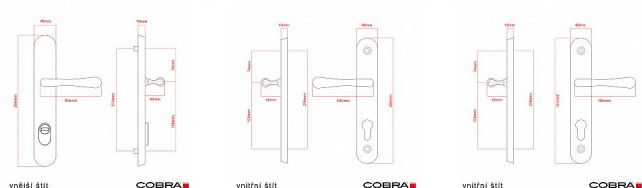

ELEGANT ochranné kování 92 klika-klika levá OLV překrytí

» DVEŘNÍ KOVÁNÍ » BEZPEČNOSTNÍ A OCHRANNÉ » Štítové s překrytím

| | |
|--------------------|---------------|
| Dodavatelské číslo | P01002X92L+ |
| EAN | 8590370416713 |
| Značka | COBRA |
| Kód produktu | 03608-2370 |

Osvědčený, desítkami let prověřený design kování Elegant představuje především tradici a jistotu osvědčených tvarů. Jistě, nemíříme do ultramoderních minimalistických interiérů, ale štíhlý štít v kombinaci s lehce prohnutou klikou se skvěle hodí do tradičních interiérů a seriózních kanceláří. Právě zde dokáže umocnit dojem solidnosti a umírněnosti. Ochranné kování Elegant je oblíbené i díky tomu, že je doplněno odpovídajícími variantami interiérových dveřních a okenních kování, což umožňuje zajistit designový soulad interiéru na té nejvyšší úrovni. Stačí jen zvolit správnou povrchovou úpravu (česaný bronz, leštěná mosaz nebo staromosaz) a rozteč štítu (72, 90 nebo 92 mm).

Vlastnosti produktu:

- Certifikováno: bezpečnostní třída 3
- Možnost upravit pro pravostranné/levostranné dveře
- Překrytí vložky: ANO (možno vybrat i bez překrytí)
- Kovová vratná pružina: ANO
- V sekci „Ke stažení“ si můžete stáhnout montážní návod s technickým listem.
- Součástí balení je spojovací materiál a návod k montáži.

Dostupnost sklad SEZAM : u dodavatele
Dostupné sklad dodavatele: 1,00 sd

Parametry

| | |
|-----------|-------------|
| Značka | COBRA |
| Překrytí | S překrytím |
| Provedení | Klika+klika |
| Barva | Mosaz lesk |
| Rozteč | 92 |