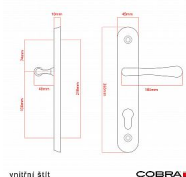

ELEGANT ochranné kování 92 klika-klika levá OLV překrytí

» DVEŘNÍ KOVÁNÍ » BEZPEČNOSTNÍ A OCHRANNÉ » Štítové s překrytím

vnější štít

COBRA
... a máte kliku!

Dodavatelské číslo	P01002X92L+
EAN	8590370416713
Značka	COBRA
Kód produktu	03608-2370
Balení	0 ks

Osvědčený, desítkami let prověřený design kování Elegant představuje především tradici a jistotu osvědčených tvarů. Jistě, nemíříme do ultramoderních minimalistických interiérů, ale štíhlý štít v kombinaci s lehce prohnutou klikou se skvěle hodí do tradičních interiérů a seriózních kanceláří. Právě zde dokáže umocnit dojem solidnosti a umírněnosti. Ochranné kování Elegant je oblíbené i díky tomu, že je doplněno odpovídajícími variantami interiérových dveřních a okenních kování, což umožňuje zajistit designový soulad interiéru na té nejvyšší úrovni. Stačí jen zvolit správnou povrchovou úpravu (česaný bronz, leštěná mosaz nebo staromosaz) a rozteč štítu (72, 90 nebo 92 mm).

Vlastnosti produktu:

- Certifikováno: bezpečnostní třída 3
- Možnost upravit pro pravostranné/levostranné dveře
- Překrytí vložky: ANO (možno vybrat i bez překrytí)
- Kovová vratná pružina: ANO
- V sekci „Ke stažení“ si můžete stáhnout montážní návod s technickým listem.
- Součástí balení je spojovací materiál a návod k montáži.

Dostupnost na hlavním skladě: skladem u dodavatele

Parametry

Značka	COBRA
Překrytí	S překrytím
Provedení	Klika+klika
Barva	Mosaz lesk
Rozteč	92