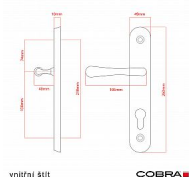

ELEGANT ochranné kování 92 klika-klika levá OLV překrytí

» DVEŘNÍ KOVÁNÍ » BEZPEČNOSTNÍ A OCHRANNÉ » Štítové s překrytím

vnější štít

COBRA
... a máte kliku!

Dodavatelské číslo	P01002X92L+
EAN	8590370416713
Značka	COBRA
Kód produktu	03608-2370
Balení	0 ks

Osvědčený, desítkami let prověřený design kování Elegant představuje především tradici a jistotu osvědčených tvarů. Jistě, nemíříme do ultramoderních minimalistických interiérů, ale štíhlý štít v kombinaci s lehce prohnutou klikou se skvěle hodí do tradičních interiérů a seriózních kanceláří. Právě zde dokáže umocnit dojem solidnosti a umírněnosti. Ochranné kování Elegant je oblíbené i díky tomu, že je doplněno odpovídajícími variantami interiérových dveřních a okenních kování, což umožňuje zajistit designový soulad interiéru na té nejvyšší úrovni. Stačí jen zvolit správnou povrchovou úpravu (česaný bronz, leštěná mosaz nebo staromosaz) a rozteč štítu (72, 90 nebo 92 mm).

Vlastnosti produktu:

- Certifikováno: bezpečnostní třída 3
- Možnost upravit pro pravostranné/levostranné dveře
- Překrytí vložky: ANO (možno vybrat i bez překrytí)
- Kovová vratná pružina: ANO
- V sekci „Ke stažení“ si můžete stáhnout montážní návod s technickým listem.
- Součástí balení je spojovací materiál a návod k montáži.

Dostupnost na hlavním skladě: skladem u dodavatele

Parametry

Značka	COBRA
Překrytí	S překrytím
Provedení	Klika+klika
Barva	Mosaz lesk
Rozteč	92