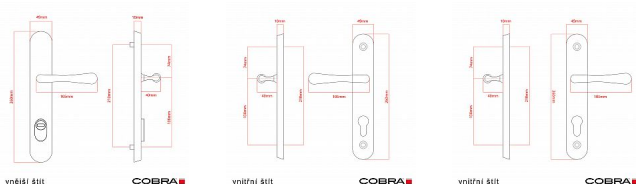

ELEGANT ochranné kování 92 klika-klika levá OLV překrytí

» DVEŘNÍ KOVÁNÍ » BEZPEČNOSTNÍ A OCHRANNÉ » Štítové s překrytím

Dodavatelské číslo	P01002X92L+
EAN	8590370416713
Značka	COBRA
Kód produktu	03608-2370

Osvědčený, desítkami let prověřený design kování Elegant představuje především tradici a jistotu osvědčených tvarů. Jistě, nemíříme do ultramoderních minimalistických interiérů, ale štíhlý štít v kombinaci s lehce prohnutou klikou se skvěle hodí do tradičních interiérů a seriózních kanceláří. Právě zde dokáže umocnit dojem solidnosti a umírněnosti. Ochranné kování Elegant je oblíbené i díky tomu, že je doplněno odpovídajícími variantami interiérových dveřních a okenních kování, což umožňuje zajistit designový soulad interiéru na té nejvyšší úrovni. Stačí jen zvolit správnou povrchovou úpravu (česaný bronz, leštěná mosaz nebo staromosaz) a rozteč štítu (72, 90 nebo 92 mm).

Vlastnosti produktu:

- Certifikováno: bezpečnostní třída 3
- Možnost upravit pro pravostranné/levostranné dveře
- Překrytí vložky: ANO (možno vybrat i bez překrytí)
- Kovová vratná pružina: ANO
- V sekci „Ke stažení“ si můžete stáhnout montážní návod s technickým listem.
- Součástí balení je spojovací materiál a návod k montáži.

Dostupnost sklad SEZAM : u dodavatele
Dostupné sklad dodavatele: 1,00 sd

Parametry

Značka	COBRA
Překrytí	S překrytím
Provedení	Klika+klika
Barva	Mosaz lesk
Rozteč	92