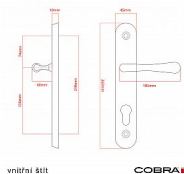

# ELEGANT ochranné kování 92 klika-klika levá OLV

» DVEŘNÍ KOVÁNÍ » BEZPEČNOSTNÍ A OCHRANNÉ » Štítové bez překrytí

vnější štít

vnitřní štít

**COBRA**  
... a máte kliku!

Dodavatelské číslo	P01002X92L
EAN	8590370417499
Značka	COBRA
Kód produktu	03608-2269F
Balení	0 ks

Osvědčený, desítkami let prověřený design kování Elegant představuje především tradici a jistotu osvědčených tvarů. Jistě, nemíříme do ultramoderních minimalistických interiérů, ale štíhlý štít v kombinaci s lehce prohnutou klikou se skvěle hodí do tradičních interiérů a seriózních kanceláří. Právě zde dokáže umocnit dojem solidnosti a umírněnosti. Ochranné kování Elegant je oblíbené i díky tomu, že je doplněno odpovídajícími variantami interiérových dveřních a okenních kování, což umožňuje zajistit designový soulad interiéru na té nejvyšší úrovni. Stačí jen zvolit správnou povrchovou úpravu (česaný bronz, leštěná mosaz nebo staromosaz) a rozteč štítu (72, 90 nebo 92 mm).

#### Vlastnosti produktu:

- Certifikováno: bezpečnostní třída 3
- Možnost upravit pro pravostranné/levostranné dveře
- Překrytí vložky: ANO (možno vybrat i bez překrytí)
- Kovová vratná pružina: ANO
- V sekci „Ke stažení“ si můžete stáhnout montážní návod s technickým listem.
- Součástí balení je spojovací materiál a návod k montáži.

#### Parametry

Značka	COBRA
Překrytí	Bez překrytí
Provedení	Klika+klika
Barva	Mosaz lesk
Rozteč	92