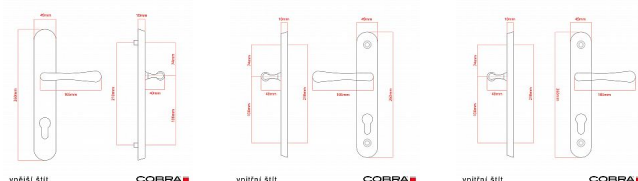

ELEGANT ochranné kování 92 klika-klika levá OLV

» DVEŘNÍ KOVÁNÍ » BEZPEČNOSTNÍ A OCHRANNÉ » Štítové bez překrytí

Dodavatelské číslo	P01002X92L
EAN	8590370417499
Značka	COBRA
Kód produktu	03608-2269F

Osvědčený, desítkami let prověřený design kování Elegant představuje především tradici a jistotu osvědčených tvarů. Jistě, nemíříme do ultramoderních minimalistických interiérů, ale štíhlý štít v kombinaci s lehce prohnutou klikou se skvěle hodí do tradičních interiérů a seriózních kanceláří. Právě zde dokáže umocnit dojem solidnosti a umírněnosti. Ochranné kování Elegant je oblíbené i díky tomu, že je doplněno odpovídajícími variantami interiérových dveřních a okenních kování, což umožňuje zajistit designový soulad interiéru na té nejvyšší úrovni. Stačí jen zvolit správnou povrchovou úpravu (česaný bronz, leštěná mosaz nebo staromosaz) a rozteč štítu (72, 90 nebo 92 mm).

Vlastnosti produktu:

- Certifikováno: bezpečnostní třída 3
- Možnost upravit pro pravostranné/levostranné dveře
- Překrytí vložky: ANO (možno vybrat i bez překrytí)
- Kovová vratná pružina: ANO
- V sekci „Ke stažení“ si můžete stáhnout montážní návod s technickým listem.
- Součástí balení je spojovací materiál a návod k montáži.

Dostupnost sklad SEZAM : u dodavatele
Parametry

Značka	COBRA
Překrytí	Bez překrytí
Provedení	Klika+klika
Barva	Mosaz lesk
Rozteč	92