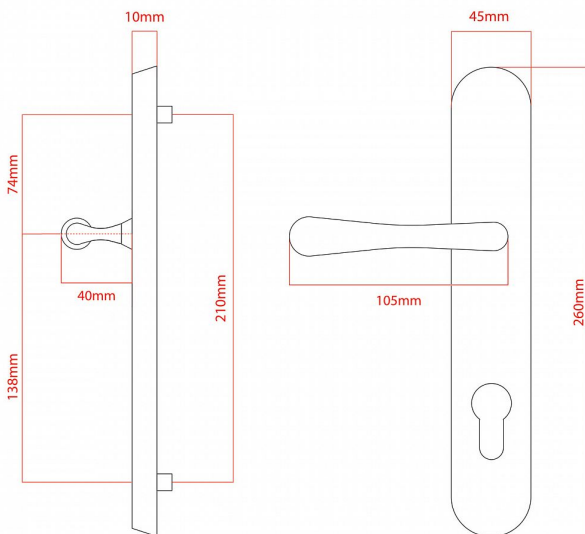

# ELEGANT ochranné kování 92 klika-klika levá OLV

» DVEŘNÍ KOVÁNÍ » BEZPEČNOSTNÍ A OCHRANNÉ » Štítové bez překrytí

vnější štít

vnitřní štít

**COBRA**  
... a máte kliku!

Dodavatelské číslo	P01002X92L
EAN	8590370417499
Značka	COBRA
Kód produktu	03608-2269F
Balení	0 ks

Osvědčený, desítkami let prověřený design kování Elegant představuje především tradici a jistotu osvědčených tvarů. Jistě, nemíříme do ultramoderních minimalistických interiérů, ale štíhlý štít v kombinaci s lehce prohnutou klikou se skvěle hodí do tradičních interiérů a seriózních kanceláří. Právě zde dokáže umocnit dojem solidnosti a umírněnosti. Ochranné kování Elegant je oblíbené i díky tomu, že je doplněno odpovídajícími variantami interiérových dveřních a okenních kování, což umožňuje zajistit designový soulad interiéru na té nejvyšší úrovni. Stačí jen zvolit správnou povrchovou úpravu (česaný bronz, leštěná mosaz nebo staromosaz) a rozteč štítu (72, 90 nebo 92 mm).

#### Vlastnosti produktu:

- Certifikováno: bezpečnostní třída 3
- Možnost upravit pro pravostranné/levostranné dveře
- Překrytí vložky: ANO (možno vybrat i bez překrytí)
- Kovová vratná pružina: ANO
- V sekci „Ke stažení“ si můžete stáhnout montážní návod s technickým listem.
- Součástí balení je spojovací materiál a návod k montáži.

#### Parametry

Značka	COBRA
Překrytí	Bez překrytí
Provedení	Klika+klika
Barva	Mosaz lesk
Rozteč	92