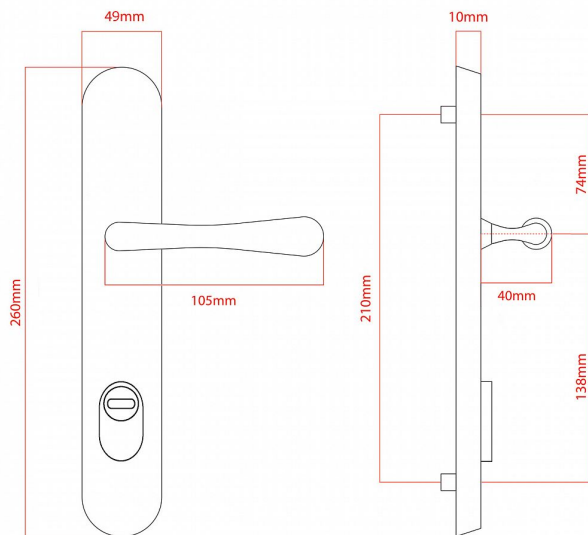

ELEGANT ochranné kování 92 klika-klika levá OV překrytí

» DVEŘNÍ KOVÁNÍ » BEZPEČNOSTNÍ A OCHRANNÉ » Štítové s překrytím

vnější štít

COBRA
... a máte kliku!

Dodavatelské číslo	P01004X92L+
EAN	8590370417529
Značka	COBRA
Kód produktu	03608-2418
Balení	0 ks

Osvědčený, desítkami let prověřený design kování Elegant představuje především tradici a jistotu osvědčených tvarů. Jistě, nemíříme do ultramoderních minimalistických interiérů, ale štíhlý štít v kombinaci s lehce prohnutou klikou se skvěle hodí do tradičních interiérů a seriózních kanceláří. Právě zde dokáže umocnit dojem solidnosti a umírněnosti. Ochranné kování Elegant je oblíbené i díky tomu, že je doplněno odpovídajícími variantami interiérových dveřních a okenních kování, což umožňuje zajistit designový soulad interiéru na té nejvyšší úrovni. Stačí jen zvolit správnou povrchovou úpravu (česaný bronz, leštěná mosaz nebo staromosaz) a rozteč štítu (72, 90 nebo 92 mm).

Vlastnosti produktu:

- Certifikováno: bezpečnostní třída 3
- Možnost upravit pro pravostranné/levostranné dveře
- Překrytí vložky: ANO (možno vybrat i bez překrytí)
- Kovová vratná pružina: ANO
- V sekci „Ke stažení“ si můžete stáhnout montážní návod s technickým listem.
- Součástí balení je spojovací materiál a návod k montáži.

Dostupnost na hlavním skladě: skladem u dodavatele
Dostupné množství u dodavatele: skladem

Parametry

Značka	COBRA
Překrytí	S překrytím
Provedení	Klika+klika
Barva	Surová mosaz
Rozteč	92