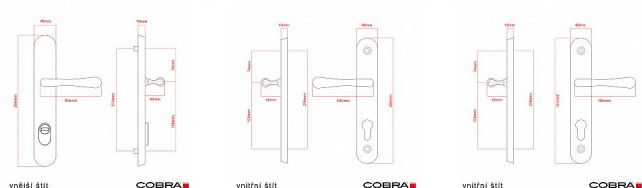

ELEGANT ochranné kování 92 klika-klika levá OV překrytí

» DVEŘNÍ KOVÁNÍ » BEZPEČNOSTNÍ A OCHRANNÉ » Štítové s překrytím

Dodavatelské číslo	P01004X92L+
EAN	8590370417529
Značka	COBRA
Kód produktu	03608-2418

Osvědčený, desítkami let prověřený design kování Elegant představuje především tradici a jistotu osvědčených tvarů. Jistě, nemíříme do ultramoderních minimalistických interiérů, ale štíhlý štít v kombinaci s lehce prohnutou klikou se skvěle hodí do tradičních interiérů a seriózních kanceláří. Právě zde dokáže umocnit dojem solidnosti a umírněnosti. Ochranné kování Elegant je oblíbené i díky tomu, že je doplněno odpovídajícími variantami interiérových dveřních a okenních kování, což umožňuje zajistit designový soulad interiéru na té nejvyšší úrovni. Stačí jen zvolit správnou povrchovou úpravu (česaný bronz, leštěná mosaz nebo staromosaz) a rozteč štítu (72, 90 nebo 92 mm).

Vlastnosti produktu:

- Certifikováno: bezpečnostní třída 3
- Možnost upravit pro pravostranné/levostranné dveře
- Překrytí vložky: ANO (možno vybrat i bez překrytí)
- Kovová vratná pružina: ANO
- V sekci „Ke stažení“ si můžete stáhnout montážní návod s technickým listem.
- Součástí balení je spojovací materiál a návod k montáži.

Dostupnost sklad SEZAM : u dodavatele
Dostupné sklad dodavatele: 1,00 sd

Parametry

Značka	COBRA
Překrytí	S překrytím
Provedení	Klika+klika
Barva	Surová mosaz
Rozteč	92