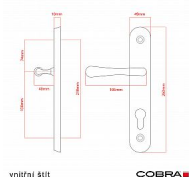

ELEGANT ochranné kování 92 klika-klika levá OV překrytí

» DVEŘNÍ KOVÁNÍ » BEZPEČNOSTNÍ A OCHRANNÉ » Štítové s překrytím

vnější štít

COBRA
... a máte kliku!

Dodavatelské číslo	P01004X92L+
EAN	8590370417529
Značka	COBRA
Kód produktu	03608-2418
Balení	0 ks

Osvědčený, desítkami let prověřený design kování Elegant představuje především tradici a jistotu osvědčených tvarů. Jistě, nemíříme do ultramoderních minimalistických interiérů, ale štíhlý štít v kombinaci s lehce prohnutou klikou se skvěle hodí do tradičních interiérů a seriózních kanceláří. Právě zde dokáže umocnit dojem solidnosti a umírněnosti. Ochranné kování Elegant je oblíbené i díky tomu, že je doplněno odpovídajícími variantami interiérových dveřních a okenních kování, což umožňuje zajistit designový soulad interiéru na té nejvyšší úrovni. Stačí jen zvolit správnou povrchovou úpravu (česaný bronz, leštěná mosaz nebo staromosaz) a rozteč štítu (72, 90 nebo 92 mm).

Vlastnosti produktu:

- Certifikováno: bezpečnostní třída 3
- Možnost upravit pro pravostranné/levostranné dveře
- Překrytí vložky: ANO (možno vybrat i bez překrytí)
- Kovová vratná pružina: ANO
- V sekci „Ke stažení“ si můžete stáhnout montážní návod s technickým listem.
- Součástí balení je spojovací materiál a návod k montáži.

Dostupnost na hlavním skladě: skladem u dodavatele
Dostupné množství u dodavatele: skladem

Parametry

Značka	COBRA
Překrytí	S překrytím
Provedení	Klika+klika
Barva	Surová mosaz
Rozteč	92