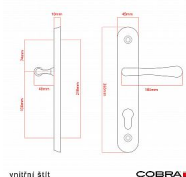

ELEGANT ochranné kování 92 klika-klika levá OV překrytí

» DVEŘNÍ KOVÁNÍ » BEZPEČNOSTNÍ A OCHRANNÉ » Štítové s překrytím

vnější štít

COBRA
... a máte kliku!

Dodavatelské číslo	P01004X92L+
EAN	8590370417529
Značka	COBRA
Kód produktu	03608-2418
Balení	0 ks

Osvědčený, desítkami let prověřený design kování Elegant představuje především tradici a jistotu osvědčených tvarů. Jistě, nemíříme do ultramoderních minimalistických interiérů, ale štíhlý štít v kombinaci s lehce prohnutou klikou se skvěle hodí do tradičních interiérů a seriózních kanceláří. Právě zde dokáže umocnit dojem solidnosti a umírněnosti. Ochranné kování Elegant je oblíbené i díky tomu, že je doplněno odpovídajícími variantami interiérových dveřních a okenních kování, což umožňuje zajistit designový soulad interiéru na té nejvyšší úrovni. Stačí jen zvolit správnou povrchovou úpravu (česaný bronz, leštěná mosaz nebo staromosaz) a rozteč štítu (72, 90 nebo 92 mm).

Vlastnosti produktu:

- Certifikováno: bezpečnostní třída 3
- Možnost upravit pro pravostranné/levostranné dveře
- Překrytí vložky: ANO (možno vybrat i bez překrytí)
- Kovová vratná pružina: ANO
- V sekci „Ke stažení“ si můžete stáhnout montážní návod s technickým listem.
- Součástí balení je spojovací materiál a návod k montáži.

Dostupnost na hlavním skladě: skladem u dodavatele
Dostupné množství u dodavatele: skladem

Parametry

Značka	COBRA
Překrytí	S překrytím
Provedení	Klika+klika
Barva	Surová mosaz
Rozteč	92