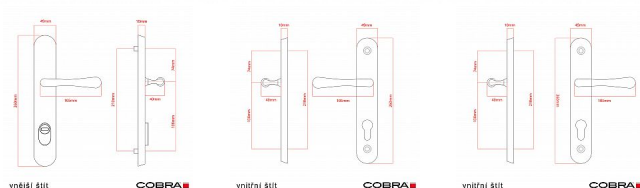

ELEGANT ochranné kování 92 klika-klika levá OV překrytí

» DVEŘNÍ KOVÁNÍ » BEZPEČNOSTNÍ A OCHRANNÉ » Štítové s překrytím

Dodavatelské číslo	P01004X92L+
EAN	8590370417529
Značka	COBRA
Kód produktu	03608-2418

Osvědčený, desítkami let prověřený design kování Elegant představuje především tradici a jistotu osvědčených tvarů. Jistě, nemíříme do ultramoderních minimalistických interiérů, ale štíhlý štít v kombinaci s lehce prohnutou klikou se skvěle hodí do tradičních interiérů a seriózních kanceláří. Právě zde dokáže umocnit dojem solidnosti a umírněnosti. Ochranné kování Elegant je oblíbené i díky tomu, že je doplněno odpovídajícími variantami interiérových dveřních a okenních kování, což umožňuje zajistit designový soulad interiéru na té nejvyšší úrovni. Stačí jen zvolit správnou povrchovou úpravu (česaný bronz, leštěná mosaz nebo staromosaz) a rozteč štítu (72, 90 nebo 92 mm).

Vlastnosti produktu:

- Certifikováno: bezpečnostní třída 3
- Možnost upravit pro pravostranné/levostranné dveře
- Překrytí vložky: ANO (možno vybrat i bez překrytí)
- Kovová vratná pružina: ANO
- V sekci „Ke stažení“ si můžete stáhnout montážní návod s technickým listem.
- Součástí balení je spojovací materiál a návod k montáži.

Dostupnost sklad SEZAM : u dodavatele
Dostupné sklad dodavatele: 1,00 sd

Parametry

Značka	COBRA
Překrytí	S překrytím
Provedení	Klika+klika
Barva	Surová mosaz
Rozteč	92