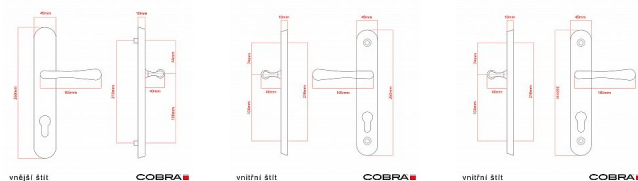

ELEGANT ochranné kování 92 klika-klika levá OV

» DVEŘNÍ KOVÁNÍ » BEZPEČNOSTNÍ A OCHRANNÉ » Štítové bez překrytí

Dodavatelské číslo	P01004X92L
EAN	8590370416546
Značka	COBRA
Kód produktu	03608-2485

Osvědčený, desítkami let prověřený design kování Elegant představuje především tradici a jistotu osvědčených tvarů. Jistě, nemíříme do ultramoderních minimalistických interiérů, ale štíhlý štít v kombinaci s lehce prohnutou klikou se skvěle hodí do tradičních interiérů a seriózních kanceláří. Právě zde dokáže umocnit dojem solidnosti a umírněnosti. Ochranné kování Elegant je oblíbené i díky tomu, že je doplněno odpovídajícími variantami interiérových dveřních a okenních kování, což umožňuje zajistit designový soulad interiéru na té nejvyšší úrovni. Stačí jen zvolit správnou povrchovou úpravu (česaný bronz, leštěná mosaz nebo staromosaz) a rozteč štítu (72, 90 nebo 92 mm).

Vlastnosti produktu:

- Certifikováno: bezpečnostní třída 3
- Možnost upravit pro pravostranné/levostranné dveře
- Překrytí vložky: ANO (možno vybrat i bez překrytí)
- Kovová vratná pružina: ANO
- V sekci „Ke stažení“ si můžete stáhnout montážní návod s technickým listem.
- Součástí balení je spojovací materiál a návod k montáži.

Dostupnost sklad SEZAM : u dodavatele
Dostupné sklad dodavatele: 1,00 sd

Parametry

Značka	COBRA
Překrytí	Bez překrytí
Provedení	Klika+klika
Barva	Surová mosaz
Rozteč	92