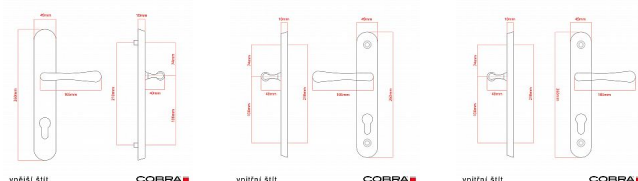

ELEGANT ochranné kování 92 klika-klika levá OV

» DVEŘNÍ KOVÁNÍ » BEZPEČNOSTNÍ A OCHRANNÉ » Štítové bez překrytí

Dodavatelské číslo	P01004X92L
EAN	8590370416546
Značka	COBRA
Kód produktu	03608-2485

Osvědčený, desítkami let prověřený design kování Elegant představuje především tradici a jistotu osvědčených tvarů. Jistě, nemíříme do ultramoderních minimalistických interiérů, ale štíhlý štít v kombinaci s lehce prohnutou klikou se skvěle hodí do tradičních interiérů a seriózních kanceláří. Právě zde dokáže umocnit dojem solidnosti a umírněnosti. Ochranné kování Elegant je oblíbené i díky tomu, že je doplněno odpovídajícími variantami interiérových dveřních a okenních kování, což umožňuje zajistit designový soulad interiéru na té nejvyšší úrovni. Stačí jen zvolit správnou povrchovou úpravu (česaný bronz, leštěná mosaz nebo staromosaz) a rozteč štítu (72, 90 nebo 92 mm).

Vlastnosti produktu:

- Certifikováno: bezpečnostní třída 3
- Možnost upravit pro pravostranné/levostranné dveře
- Překrytí vložky: ANO (možno vybrat i bez překrytí)
- Kovová vratná pružina: ANO
- V sekci „Ke stažení“ si můžete stáhnout montážní návod s technickým listem.
- Součástí balení je spojovací materiál a návod k montáži.

Dostupnost sklad SEZAM : u dodavatele
Dostupné sklad dodavatele: 1,00 sd

Parametry

Značka	COBRA
Překrytí	Bez překrytí
Provedení	Klika+klika
Barva	Surová mosaz
Rozteč	92