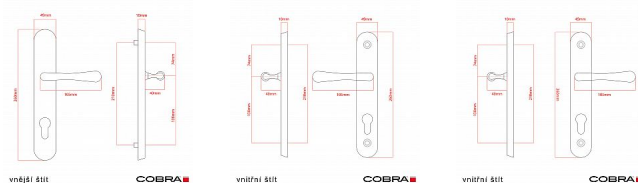

ELEGANT ochranné kování 92 klika-klika levá OV

» DVEŘNÍ KOVÁNÍ » BEZPEČNOSTNÍ A OCHRANNÉ » Štítové bez překrytí

Dodavatelské číslo	P01004X92L
EAN	8590370416546
Značka	COBRA
Kód produktu	03608-2485

Osvědčený, desítkami let prověřený design kování Elegant představuje především tradici a jistotu osvědčených tvarů. Jistě, nemíříme do ultramoderních minimalistických interiérů, ale štíhlý štít v kombinaci s lehce prohnutou klikou se skvěle hodí do tradičních interiérů a seriózních kanceláří. Právě zde dokáže umocnit dojem solidnosti a umírněnosti. Ochranné kování Elegant je oblíbené i díky tomu, že je doplněno odpovídajícími variantami interiérových dveřních a okenních kování, což umožňuje zajistit designový soulad interiéru na té nejvyšší úrovni. Stačí jen zvolit správnou povrchovou úpravu (česaný bronz, leštěná mosaz nebo staromosaz) a rozteč štítu (72, 90 nebo 92 mm).

Vlastnosti produktu:

- Certifikováno: bezpečnostní třída 3
- Možnost upravit pro pravostranné/levostranné dveře
- Překrytí vložky: ANO (možno vybrat i bez překrytí)
- Kovová vratná pružina: ANO
- V sekci „Ke stažení“ si můžete stáhnout montážní návod s technickým listem.
- Součástí balení je spojovací materiál a návod k montáži.

Dostupnost sklad SEZAM : u dodavatele
Dostupné sklad dodavatele: 1,00 sd

Parametry

Značka	COBRA
Překrytí	Bez překrytí
Provedení	Klika+klika
Barva	Surová mosaz
Rozteč	92