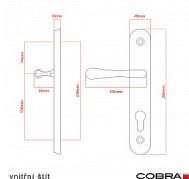

ELEGANT ochranné kování 92 klika-klika pravá OFS překrytí

» DVEŘNÍ KOVÁNÍ » BEZPEČNOSTNÍ A OCHRANNÉ » Štítové s překrytím

vnější štít

COBRA
... a máte kliku!

Dodavatelské číslo	P01008X92R+
EAN	8590370416652
Značka	COBRA
Kód produktu	03608-2525
Balení	0 ks

Osvědčený, desítkami let prověřený design kování Elegant představuje především tradici a jistotu osvědčených tvarů. Jistě, nemíříme do ultramoderních minimalistických interiérů, ale štíhlý štít v kombinaci s lehce prohnutou klikou se skvěle hodí do tradičních interiérů a seriózních kanceláří. Právě zde dokáže umocnit dojem solidnosti a umírněnosti. Ochranné kování Elegant je oblíbené i díky tomu, že je doplněno odpovídajícími variantami interiérových dveřních a okenních kování, což umožňuje zajistit designový soulad interiéru na té nejvyšší úrovni. Stačí jen zvolit správnou povrchovou úpravu (česaný bronz, leštěná mosaz nebo staromosaz) a rozteč štítu (72, 90 nebo 92 mm).

Vlastnosti produktu:

- Certifikováno: bezpečnostní třída 3
- Možnost upravit pro pravostranné/levostranné dveře
- Překrytí vložky: ANO (možno vybrat i bez překrytí)
- Kovová vratná pružina: ANO
- V sekci „Ke stažení“ si můžete stáhnout montážní návod s technickým listem.
- Součástí balení je spojovací materiál a návod k montáži.

Dostupnost na hlavním skladě: skladem u dodavatele
Parametry

Značka	COBRA
Překrytí	S překrytím
Provedení	Klika+klika
Barva	Bronz, F4 bronz elox
Rozteč	92