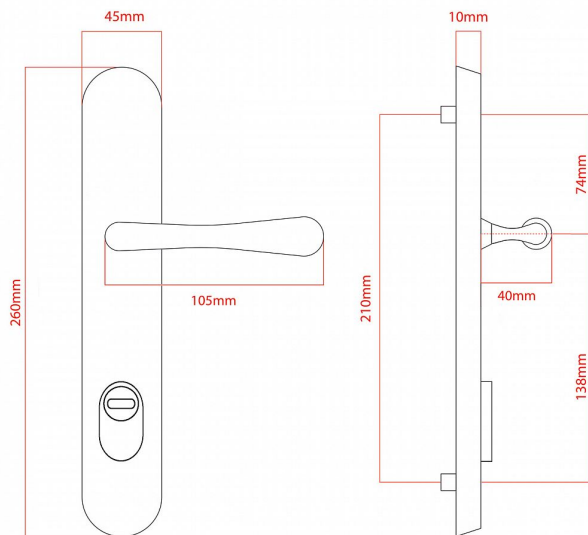

ELEGANT ochranné kování 92 klika-klika pravá OFS překrytí

» DVEŘNÍ KOVÁNÍ » BEZPEČNOSTNÍ A OCHRANNÉ » Štítové s překrytím

vnější štít

COBRA
... a máte kliku!

Dodavatelské číslo	P01008X92R+
EAN	8590370416652
Značka	COBRA
Kód produktu	03608-2525
Balení	0 ks

Osvědčený, desítkami let prověřený design kování Elegant představuje především tradici a jistotu osvědčených tvarů. Jistě, nemíříme do ultramoderních minimalistických interiérů, ale štíhlý štít v kombinaci s lehce prohnutou klikou se skvěle hodí do tradičních interiérů a seriózních kanceláří. Právě zde dokáže umocnit dojem solidnosti a umírněnosti. Ochranné kování Elegant je oblíbené i díky tomu, že je doplněno odpovídajícími variantami interiérových dveřních a okenních kování, což umožňuje zajistit designový soulad interiéru na té nejvyšší úrovni. Stačí jen zvolit správnou povrchovou úpravu (česaný bronz, leštěná mosaz nebo staromosaz) a rozteč štítu (72, 90 nebo 92 mm).

Vlastnosti produktu:

- Certifikováno: bezpečnostní třída 3
- Možnost upravit pro pravostranné/levostranné dveře
- Překrytí vložky: ANO (možno vybrat i bez překrytí)
- Kovová vratná pružina: ANO
- V sekci „Ke stažení“ si můžete stáhnout montážní návod s technickým listem.
- Součástí balení je spojovací materiál a návod k montáži.

Dostupnost na hlavním skladě: skladem u dodavatele

Parametry

Značka	COBRA
Překrytí	S překrytím
Provedení	Klika+klika
Barva	Bronz, F4 bronz elox
Rozteč	92