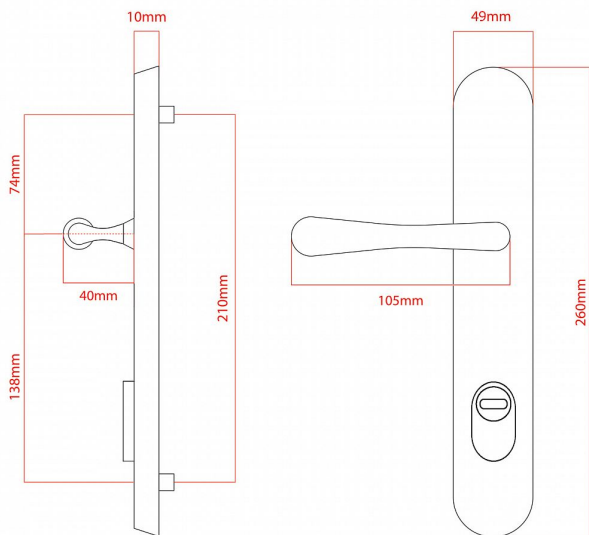

ELEGANT ochranné kování 92 klika-klika pravá OFS překrytí

» DVEŘNÍ KOVÁNÍ » BEZPEČNOSTNÍ A OCHRANNÉ » Štítové s překrytím

vnější štít

COBRA
... a máte kliku!

Dodavatelské číslo	P01008X92R+
EAN	8590370416652
Značka	COBRA
Kód produktu	03608-2525
Balení	0 ks

Osvědčený, desítkami let prověřený design kování Elegant představuje především tradici a jistotu osvědčených tvarů. Jistě, nemíříme do ultramoderních minimalistických interiérů, ale štíhlý štít v kombinaci s lehce prohnutou klikou se skvěle hodí do tradičních interiérů a seriózních kanceláří. Právě zde dokáže umocnit dojem solidnosti a umírněnosti. Ochranné kování Elegant je oblíbené i díky tomu, že je doplněno odpovídajícími variantami interiérových dveřních a okenních kování, což umožňuje zajistit designový soulad interiéru na té nejvyšší úrovni. Stačí jen zvolit správnou povrchovou úpravu (česaný bronz, leštěná mosaz nebo staromosaz) a rozteč štítu (72, 90 nebo 92 mm).

Vlastnosti produktu:

- Certifikováno: bezpečnostní třída 3
- Možnost upravit pro pravostranné/levostranné dveře
- Překrytí vložky: ANO (možno vybrat i bez překrytí)
- Kovová vratná pružina: ANO
- V sekci „Ke stažení“ si můžete stáhnout montážní návod s technickým listem.
- Součástí balení je spojovací materiál a návod k montáži.

Dostupnost na hlavním skladě: skladem u dodavatele
Parametry

Značka	COBRA
Překrytí	S překrytím
Provedení	Klika+klika
Barva	Bronz, F4 bronz elox
Rozteč	92