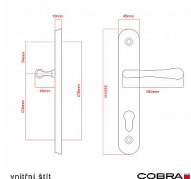

ELEGANT ochranné kování 92 klika-klika pravá OFS překrytí

» DVEŘNÍ KOVÁNÍ » BEZPEČNOSTNÍ A OCHRANNÉ » Štítové s překrytím

vnější štít

COBRA
... a máte kliku!

Dodavatelské číslo	P01008X92R+
EAN	8590370416652
Značka	COBRA
Kód produktu	03608-2525
Balení	0 ks

Osvědčený, desítkami let prověřený design kování Elegant představuje především tradici a jistotu osvědčených tvarů. Jistě, nemíříme do ultramoderních minimalistických interiérů, ale štíhlý štít v kombinaci s lehce prohnutou klikou se skvěle hodí do tradičních interiérů a seriózních kanceláří. Právě zde dokáže umocnit dojem solidnosti a umírněnosti. Ochranné kování Elegant je oblíbené i díky tomu, že je doplněno odpovídajícími variantami interiérových dveřních a okenních kování, což umožňuje zajistit designový soulad interiéru na té nejvyšší úrovni. Stačí jen zvolit správnou povrchovou úpravu (česaný bronz, leštěná mosaz nebo staromosaz) a rozteč štítu (72, 90 nebo 92 mm).

Vlastnosti produktu:

- Certifikováno: bezpečnostní třída 3
- Možnost upravit pro pravostranné/levostranné dveře
- Překrytí vložky: ANO (možno vybrat i bez překrytí)
- Kovová vratná pružina: ANO
- V sekci „Ke stažení“ si můžete stáhnout montážní návod s technickým listem.
- Součástí balení je spojovací materiál a návod k montáži.

Dostupnost na hlavním skladě: skladem u dodavatele
Parametry

Značka	COBRA
Překrytí	S překrytím
Provedení	Klika+klika
Barva	Bronz, F4 bronz elox
Rozteč	92