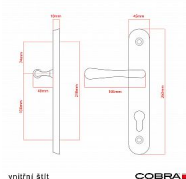

ELEGANT ochranné kování 92 klika-klika pravá OFS překrytí

» DVEŘNÍ KOVÁNÍ » BEZPEČNOSTNÍ A OCHRANNÉ » Štítové s překrytím

vnější štít

COBRA
... a máte kliku!

Dodavatelské číslo	P01008X92R+
EAN	8590370416652
Značka	COBRA
Kód produktu	03608-2525
Balení	0 ks

Osvědčený, desítkami let prověřený design kování Elegant představuje především tradici a jistotu osvědčených tvarů. Jistě, nemíříme do ultramoderních minimalistických interiérů, ale štíhlý štít v kombinaci s lehce prohnutou klikou se skvěle hodí do tradičních interiérů a seriózních kanceláří. Právě zde dokáže umocnit dojem solidnosti a umírněnosti. Ochranné kování Elegant je oblíbené i díky tomu, že je doplněno odpovídajícími variantami interiérových dveřních a okenních kování, což umožňuje zajistit designový soulad interiéru na té nejvyšší úrovni. Stačí jen zvolit správnou povrchovou úpravu (česaný bronz, leštěná mosaz nebo staromosaz) a rozteč štítu (72, 90 nebo 92 mm).

Vlastnosti produktu:

- Certifikováno: bezpečnostní třída 3
- Možnost upravit pro pravostranné/levostranné dveře
- Překrytí vložky: ANO (možno vybrat i bez překrytí)
- Kovová vratná pružina: ANO
- V sekci „Ke stažení“ si můžete stáhnout montážní návod s technickým listem.
- Součástí balení je spojovací materiál a návod k montáži.

Dostupnost na hlavním skladě: skladem u dodavatele

Parametry

Značka	COBRA
Překrytí	S překrytím
Provedení	Klika+klika
Barva	Bronz, F4 bronz elox
Rozteč	92