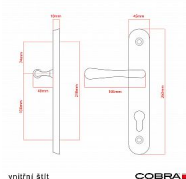

ELEGANT ochranné kování 92 klika-klika pravá OLV překrytí

» DVEŘNÍ KOVÁNÍ » BEZPEČNOSTNÍ A OCHRANNÉ » Štítové s překrytím

vnější štít

COBRA
... a máte kliku!

Dodavatelské číslo	P01002X92R+
EAN	8590370417505
Značka	COBRA
Kód produktu	03608-2380
Balení	0 ks

Osvědčený, desítkami let prověřený design kování Elegant představuje především tradici a jistotu osvědčených tvarů. Jistě, nemíříme do ultramoderních minimalistických interiérů, ale štíhlý štít v kombinaci s lehce prohnutou klikou se skvěle hodí do tradičních interiérů a seriózních kanceláří. Právě zde dokáže umocnit dojem solidnosti a umírněnosti. Ochranné kování Elegant je oblíbené i díky tomu, že je doplněno odpovídajícími variantami interiérových dveřních a okenních kování, což umožňuje zajistit designový soulad interiéru na té nejvyšší úrovni. Stačí jen zvolit správnou povrchovou úpravu (česaný bronz, leštěná mosaz nebo staromosaz) a rozteč štítu (72, 90 nebo 92 mm).

Vlastnosti produktu:

- Certifikováno: bezpečnostní třída 3
- Možnost upravit pro pravostranné/levostranné dveře
- Překrytí vložky: ANO (možno vybrat i bez překrytí)
- Kovová vratná pružina: ANO
- V sekci „Ke stažení“ si můžete stáhnout montážní návod s technickým listem.
- Součástí balení je spojovací materiál a návod k montáži.

Dostupnost na hlavním skladě: skladem u dodavatele

Parametry

Značka	COBRA
Překrytí	S překrytím
Provedení	Klika+klika
Barva	Mosaz lesk
Rozteč	92