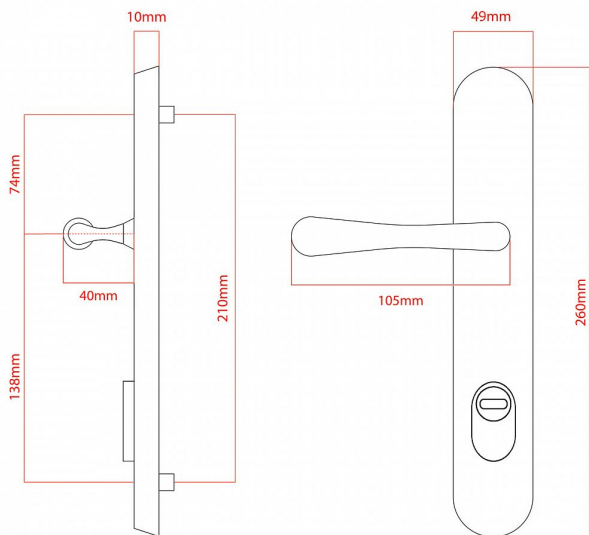

ELEGANT ochranné kování 92 klika-klika pravá OLV překrytí

» DVEŘNÍ KOVÁNÍ » BEZPEČNOSTNÍ A OCHRANNÉ » Štítové s překrytím

vnější štít

COBRA
... a máte kliku!

Dodavatelské číslo	P01002X92R+
EAN	8590370417505
Značka	COBRA
Kód produktu	03608-2380
Balení	0 ks

Osvědčený, desítkami let prověřený design kování Elegant představuje především tradici a jistotu osvědčených tvarů. Jistě, nemíříme do ultramoderních minimalistických interiérů, ale štíhlý štít v kombinaci s lehce prohnutou klikou se skvěle hodí do tradičních interiérů a seriózních kanceláří. Právě zde dokáže umocnit dojem solidnosti a umírněnosti. Ochranné kování Elegant je oblíbené i díky tomu, že je doplněno odpovídajícími variantami interiérových dveřních a okenních kování, což umožňuje zajistit designový soulad interiéru na té nejvyšší úrovni. Stačí jen zvolit správnou povrchovou úpravu (česaný bronz, leštěná mosaz nebo staromosaz) a rozteč štítu (72, 90 nebo 92 mm).

Vlastnosti produktu:

- Certifikováno: bezpečnostní třída 3
- Možnost upravit pro pravostranné/levostranné dveře
- Překrytí vložky: ANO (možno vybrat i bez překrytí)
- Kovová vratná pružina: ANO
- V sekci „Ke stažení“ si můžete stáhnout montážní návod s technickým listem.
- Součástí balení je spojovací materiál a návod k montáži.

Dostupnost na hlavním skladě: skladem u dodavatele

Parametry

Značka	COBRA
Překrytí	S překrytím
Provedení	Klika+klika
Barva	Mosaz lesk
Rozteč	92