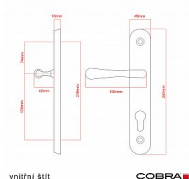

ELEGANT ochranné kování 92 klika-klika pravá OLV překrytí

» DVEŘNÍ KOVÁNÍ » BEZPEČNOSTNÍ A OCHRANNÉ » Štítové s překrytím

vnější štít

COBRA
... a máte kliku!

Dodavatelské číslo	P01002X92R+
EAN	8590370417505
Značka	COBRA
Kód produktu	03608-2380
Balení	0 ks

Osvědčený, desítkami let prověřený design kování Elegant představuje především tradici a jistotu osvědčených tvarů. Jistě, nemíříme do ultramoderních minimalistických interiérů, ale štíhlý štít v kombinaci s lehce prohnutou klikou se skvěle hodí do tradičních interiérů a seriózních kanceláří. Právě zde dokáže umocnit dojem solidnosti a umírněnosti. Ochranné kování Elegant je oblíbené i díky tomu, že je doplněno odpovídajícími variantami interiérových dveřních a okenních kování, což umožňuje zajistit designový soulad interiéru na té nejvyšší úrovni. Stačí jen zvolit správnou povrchovou úpravu (česaný bronz, leštěná mosaz nebo staromosaz) a rozteč štítu (72, 90 nebo 92 mm).

Vlastnosti produktu:

- Certifikováno: bezpečnostní třída 3
- Možnost upravit pro pravostranné/levostranné dveře
- Překrytí vložky: ANO (možno vybrat i bez překrytí)
- Kovová vratná pružina: ANO
- V sekci „Ke stažení“ si můžete stáhnout montážní návod s technickým listem.
- Součástí balení je spojovací materiál a návod k montáži.

Dostupnost na hlavním skladě: skladem u dodavatele

Parametry

Značka	COBRA
Překrytí	S překrytím
Provedení	Klika+klika
Barva	Mosaz lesk
Rozteč	92