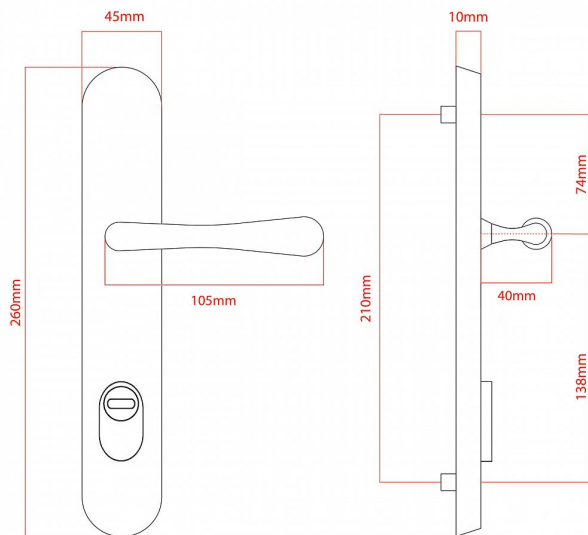

ELEGANT ochranné kování 92 klika-klika pravá OLV překrytí

» DVEŘNÍ KOVÁNÍ » BEZPEČNOSTNÍ A OCHRANNÉ » Štítové s překrytím

vnější štít

COBRA
... a máte kliku!

Dodavatelské číslo	P01002X92R+
EAN	8590370417505
Značka	COBRA
Kód produktu	03608-2380
Balení	0 ks

Osvědčený, desítkami let prověřený design kování Elegant představuje především tradici a jistotu osvědčených tvarů. Jistě, nemíříme do ultramoderních minimalistických interiérů, ale štíhlý štít v kombinaci s lehce prohnutou klikou se skvěle hodí do tradičních interiérů a seriózních kanceláří. Právě zde dokáže umocnit dojem solidnosti a umírněnosti. Ochranné kování Elegant je oblíbené i díky tomu, že je doplněno odpovídajícími variantami interiérových dveřních a okenních kování, což umožňuje zajistit designový soulad interiéru na té nejvyšší úrovni. Stačí jen zvolit správnou povrchovou úpravu (česaný bronz, leštěná mosaz nebo staromosaz) a rozteč štítu (72, 90 nebo 92 mm).

Vlastnosti produktu:

- Certifikováno: bezpečnostní třída 3
- Možnost upravit pro pravostranné/levostranné dveře
- Překrytí vložky: ANO (možno vybrat i bez překrytí)
- Kovová vratná pružina: ANO
- V sekci „Ke stažení“ si můžete stáhnout montážní návod s technickým listem.
- Součástí balení je spojovací materiál a návod k montáži.

Dostupnost na hlavním skladě: skladem u dodavatele

Parametry

Značka	COBRA
Překrytí	S překrytím
Provedení	Klika+klika
Barva	Mosaz lesk
Rozteč	92