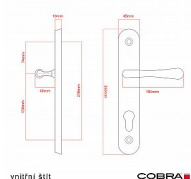

ELEGANT ochranné kování 92 klika-klika pravá OLV překrytí

» DVEŘNÍ KOVÁNÍ » BEZPEČNOSTNÍ A OCHRANNÉ » Štítové s překrytím

vnější štít

COBRA
... a máte kliku!

Dodavatelské číslo	P01002X92R+
EAN	8590370417505
Značka	COBRA
Kód produktu	03608-2380
Balení	0 ks

Osvědčený, desítkami let prověřený design kování Elegant představuje především tradici a jistotu osvědčených tvarů. Jistě, nemíříme do ultramoderních minimalistických interiérů, ale štíhlý štít v kombinaci s lehce prohnutou klikou se skvěle hodí do tradičních interiérů a seriózních kanceláří. Právě zde dokáže umocnit dojem solidnosti a umírněnosti. Ochranné kování Elegant je oblíbené i díky tomu, že je doplněno odpovídajícími variantami interiérových dveřních a okenních kování, což umožňuje zajistit designový soulad interiéru na té nejvyšší úrovni. Stačí jen zvolit správnou povrchovou úpravu (česaný bronz, leštěná mosaz nebo staromosaz) a rozteč štítu (72, 90 nebo 92 mm).

Vlastnosti produktu:

- Certifikováno: bezpečnostní třída 3
- Možnost upravit pro pravostranné/levostranné dveře
- Překrytí vložky: ANO (možno vybrat i bez překrytí)
- Kovová vratná pružina: ANO
- V sekci „Ke stažení“ si můžete stáhnout montážní návod s technickým listem.
- Součástí balení je spojovací materiál a návod k montáži.

Dostupnost na hlavním skladě: skladem u dodavatele

Parametry

Značka	COBRA
Překrytí	S překrytím
Provedení	Klika+klika
Barva	Mosaz lesk
Rozteč	92