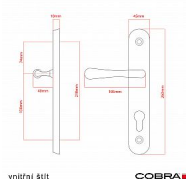

# ELEGANT ochranné kování 92 klika-klika pravá OV překrytí

» DVEŘNÍ KOVÁNÍ » BEZPEČNOSTNÍ A OCHRANNÉ » Štítové s překrytím

vnější štít

**COBRA**  
... a máte kliku!

|                    |               |
|--------------------|---------------|
| Dodavatelské číslo | P01004X92R+   |
| EAN                | 8590370417536 |
| Značka             | COBRA         |
| Kód produktu       | 03608-2417    |
| Balení             | 0 ks          |

Osvědčený, desítkami let prověřený design kování Elegant představuje především tradici a jistotu osvědčených tvarů. Jistě, nemíříme do ultramoderních minimalistických interiérů, ale štíhlý štít v kombinaci s lehce prohnutou klikou se skvěle hodí do tradičních interiérů a seriózních kanceláří. Právě zde dokáže umocnit dojem solidnosti a umírněnosti. Ochranné kování Elegant je oblíbené i díky tomu, že je doplněno odpovídajícími variantami interiérových dveřních a okenních kování, což umožňuje zajistit designový soulad interiéru na té nejvyšší úrovni. Stačí jen zvolit správnou povrchovou úpravu (česaný bronz, leštěná mosaz nebo staromosaz) a rozteč štítu (72, 90 nebo 92 mm).

#### Parametry

|           |              |
|-----------|--------------|
| Značka    | COBRA        |
| Překrytí  | S překrytím  |
| Provedení | Klika+klika  |
| Barva     | Surová mosaz |
| Rozteč    | 92           |