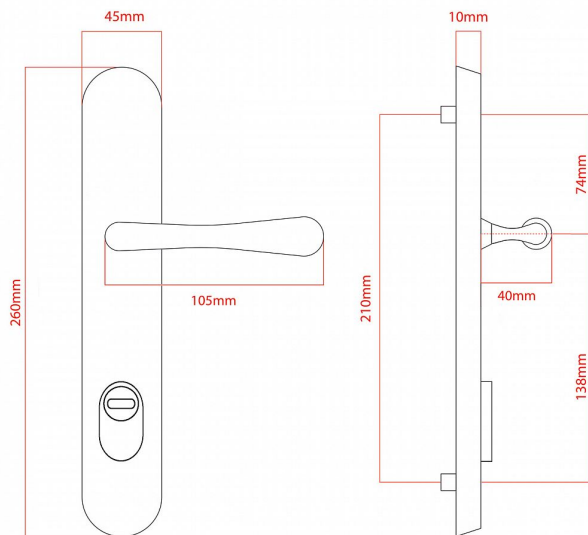

# ELEGANT ochranné kování 92 klika-klika pravá OV překrytí

» DVEŘNÍ KOVÁNÍ » BEZPEČNOSTNÍ A OCHRANNÉ » Štítové s překrytím

vnější štít

**COBRA**  
... a máte kliku!

|                    |               |
|--------------------|---------------|
| Dodavatelské číslo | P01004X92R+   |
| EAN                | 8590370417536 |
| Značka             | COBRA         |
| Kód produktu       | 03608-2417    |
| Balení             | 0 ks          |

Osvědčený, desítkami let prověřený design kování Elegant představuje především tradici a jistotu osvědčených tvarů. Jistě, nemíříme do ultramoderních minimalistických interiérů, ale štíhlý štít v kombinaci s lehce prohnutou klikou se skvěle hodí do tradičních interiérů a seriózních kanceláří. Právě zde dokáže umocnit dojem solidnosti a umírněnosti. Ochranné kování Elegant je oblíbené i díky tomu, že je doplněno odpovídajícími variantami interiérových dveřních a okenních kování, což umožňuje zajistit designový soulad interiéru na té nejvyšší úrovni. Stačí jen zvolit správnou povrchovou úpravu (česaný bronz, leštěná mosaz nebo staromosaz) a rozteč štítu (72, 90 nebo 92 mm).

#### Vlastnosti produktu:

- Certifikováno: bezpečnostní třída 3
- Možnost upravit pro pravostranné/levostranné dveře
- Překrytí vložky: ANO (možno vybrat i bez překrytí)
- Kovová vratná pružina: ANO
- V sekci „Ke stažení“ si můžete stáhnout montážní návod s technickým listem.
- Součástí balení je spojovací materiál a návod k montáži.

#### Parametry

|           |              |
|-----------|--------------|
| Značka    | COBRA        |
| Překrytí  | S překrytím  |
| Provedení | Klika+klika  |
| Barva     | Surová mosaz |
| Rozteč    | 92           |