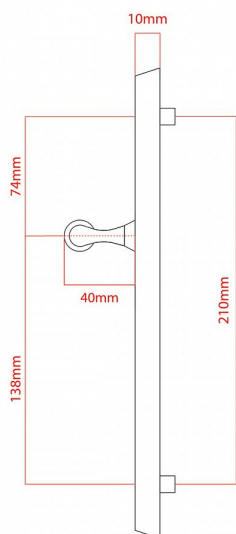

ELEGANT ochranné kování 92 klika-klika pravá OV

» DVEŘNÍ KOVÁNÍ » BEZPEČNOSTNÍ A OCHRANNÉ » Štítové bez překrytí

vnější štít

COBRA
... a máte kliku!

COBRA

COBRA

Dodavatelské číslo

P01004X92R

EAN

8590370416553

Značka

COBRA

Kód produktu

03608-2495

Balení

0 ks

Osvědčený, desítkami let prověřený design kování Elegant představuje především tradici a jistotu osvědčených tvarů. Jistě, nemíříme do ultramoderních minimalistických interiérů, ale štíhlý štít v kombinaci s lehce prohnutou klikou se skvěle hodí do tradičních interiérů a seriózních kanceláří. Právě zde dokáže umocnit dojem solidnosti a umírněnosti. Ochranné kování Elegant je oblíbené i díky tomu, že je doplněno odpovídajícími variantami interiérových dveřních a okenních kování, což umožňuje zajistit designový soulad interiéru na té nejvyšší úrovni. Stačí jen zvolit správnou povrchovou úpravu (česaný bronz, leštěná mosaz nebo staromosaz) a rozteč štítu (72, 90 nebo 92 mm).

Vlastnosti produktu:

- Certifikováno: bezpečnostní třída 3
- Možnost upravit pro pravostranné/levostranné dveře
- Překrytí vložky: ANO (možno vybrat i bez překrytí)
- Kovová vratná pružina: ANO
- V sekci „Ke stažení“ si můžete stáhnout montážní návod s technickým listem.
- Součástí balení je spojovací materiál a návod k montáži.

Dostupnost na hlavním skladě:

skladem u dodavatele

Dostupné množství u dodavatele:

skladem

Parametry

Značka	COBRA
Překrytí	Bez překrytí
Provedení	Klika+klika
Barva	Surová mosaz
Rozteč	92