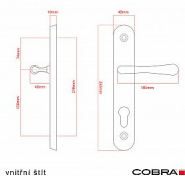

# ELEGANT ochranné kování 92 klika-klika pravá OV

» DVEŘNÍ KOVÁNÍ » BEZPEČNOSTNÍ A OCHRANNÉ » Štítové bez překrytí

vnější štít

**COBRA**  
... a máte kliku!

vnější štít

COBRA

vnitřní štít

COBRA

Dodavatelské číslo

P01004X92R

EAN

8590370416553

Značka

COBRA

Kód produktu

03608-2495

Balení

0 ks

Osvědčený, desítkami let prověřený design kování Elegant představuje především tradici a jistotu osvědčených tvarů. Jistě, nemíříme do ultramoderních minimalistických interiérů, ale štíhlý štít v kombinaci s lehce prohnutou klikou se skvěle hodí do tradičních interiérů a seriózních kanceláří. Právě zde dokáže umocnit dojem solidnosti a umírněnosti. Ochranné kování Elegant je oblíbené i díky tomu, že je doplněno odpovídajícími variantami interiérových dveřních a okenních kování, což umožňuje zajistit designový soulad interiéru na té nejvyšší úrovni. Stačí jen zvolit správnou povrchovou úpravu (česaný bronz, leštěná mosaz nebo staromosaz) a rozteč štítu (72, 90 nebo 92 mm).

## Parametry

Značka	COBRA
Překrytí	Bez překrytí
Provedení	Klika+klika
Barva	Surová mosaz
Rozteč	92