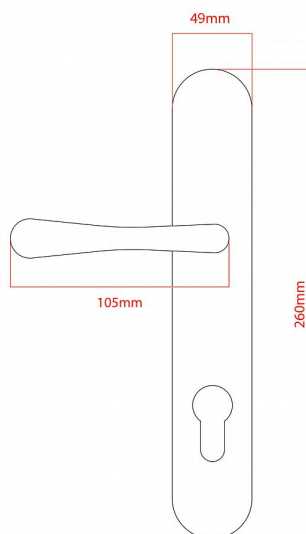

# ELEGANT ochranné kování 92 klika-klika pravá OV

» DVEŘNÍ KOVÁNÍ » BEZPEČNOSTNÍ A OCHRANNÉ » Štítové bez překrytí

vnější štít

**COBRA**  
... a máte kliku!

vnější štít

COBRA

vnitřní štít

COBRA

Dodavatelské číslo

P01004X92R

EAN

8590370416553

Značka

COBRA

Kód produktu

03608-2495

## Parametry

Značka	COBRA
Překrytí	Bez překrytí
Provedení	Klika+klika
Barva	Surová mosaz
Rozteč	92