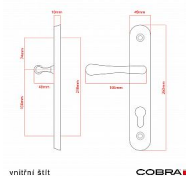

# ELEGANT ochranné kování 92 klika-klika pravá OV

» DVEŘNÍ KOVÁNÍ » BEZPEČNOSTNÍ A OCHRANNÉ » Štítové bez překrytí

vnější štít

**COBRA**  
... a máte kliku!

vnější štít

COBRA

vnitřní štít

COBRA

Dodavatelské číslo

P01004X92R

EAN

8590370416553

Značka

COBRA

Kód produktu

03608-2495

Balení

0 ks

Osvědčený, desítkami let prověřený design kování Elegant představuje především tradici a jistotu osvědčených tvarů. Jistě, nemíříme do ultramoderních minimalistických interiérů, ale štíhlý štít v kombinaci s lehce prohnutou klikou se skvěle hodí do tradičních interiérů a seriózních kanceláří. Právě zde dokáže umocnit dojem solidnosti a umírněnosti. Ochranné kování Elegant je oblíbené i díky tomu, že je doplněno odpovídajícími variantami interiérových dveřních a okenních kování, což umožňuje zajistit designový soulad interiéru na té nejvyšší úrovni. Stačí jen zvolit správnou povrchovou úpravu (česaný bronz, leštěná mosaz nebo staromosaz) a rozteč štítu (72, 90 nebo 92 mm).

## Parametry

Značka	COBRA
Překrytí	Bez překrytí
Provedení	Klika+klika
Barva	Surová mosaz
Rozteč	92