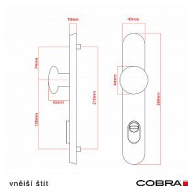

ELEGANT ochranné kování 92 klika-koule levá OFS překrytí

» DVEŘNÍ KOVÁNÍ » BEZPEČNOSTNÍ A OCHRANNÉ » Štítové s překrytím

Dodavatelské číslo	P01008X462+
EAN	8590370414979
Značka	COBRA
Kód produktu	03608-2520
Balení	0 ks

Dostupnost na hlavním skladě: skladem u dodavatele

Parametry

Značka	COBRA
Překrytí	S překrytím
Provedení	Klika+madlo
Barva	Bronz, F4 bronz elox
Rozteč	92