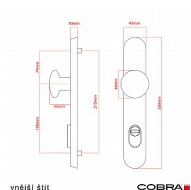

# ELEGANT ochranné kování 92 klika-koule levá OFS překrytí

» DVEŘNÍ KOVÁNÍ » BEZPEČNOSTNÍ A OCHRANNÉ » Štítové s překrytím

Dodavatelské číslo	P01008X462+
EAN	8590370414979
Značka	COBRA
Kód produktu	03608-2520

#### Parametry

Značka	COBRA
Překrytí	S překrytím
Provedení	Klika+madlo
Barva	Bronz, F4 bronz elox
Rozteč	92