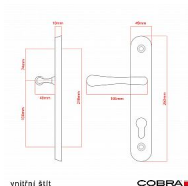

ELEGANT ochranné kování 92 klika-koule levá OFS překrytí

» DVEŘNÍ KOVÁNÍ » BEZPEČNOSTNÍ A OCHRANNÉ » Štítové s překrytím

Dodavatelské číslo	P01008X462+
EAN	8590370414979
Značka	COBRA
Kód produktu	03608-2520
Balení	0 ks

Osvědčený, desítkami let prověřený design kování Elegant představuje především tradici a jistotu osvědčených tvarů. Jistě, nemíříme do ultramoderních minimalistických interiérů, ale štíhlý štít v kombinaci s lehce prohnutou klikou se skvěle hodí do tradičních interiérů a seriózních kanceláří. Právě zde dokáže umocnit dojem solidnosti a umírněnosti. Ochranné kování Elegant je oblíbené i díky tomu, že je doplněno odpovídajícími variantami interiérových dveřních a okenních kování, což umožňuje zajistit designový soulad interiéru na té nejvyšší úrovni. Stačí jen zvolit správnou povrchovou úpravu (česaný bronz, leštěná mosaz nebo staromosaz) a rozteč štítu (72, 90 nebo 92 mm).

Vlastnosti produktu:

- Certifikováno: bezpečnostní třída 3
- Možnost upravit pro pravostranné/levostranné dveře
- Překrytí vložky: ANO (možno vybrat i bez překrytí)
- Kovová vratná pružina: ANO
- V sekci „Ke stažení“ si můžete stáhnout montážní návod s technickým listem.
- Součástí balení je spojovací materiál a návod k montáži.

Dostupnost na hlavním skladě: skladem u dodavatele

Parametry

Značka	COBRA
Překrytí	S překrytím
Provedení	Klika+madlo
Barva	Bronz, F4 bronz elox
Rozteč	92