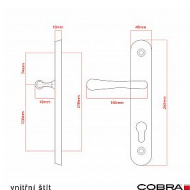

# ELEGANT ochranné kování 92 klika-koule levá OFS překrytí

» DVEŘNÍ KOVÁNÍ » BEZPEČNOSTNÍ A OCHRANNÉ » Štítové s překrytím

Dodavatelské číslo	P01008X462+
EAN	8590370414979
Značka	COBRA
Kód produktu	03608-2520

Osvědčený, desítkami let prověřený design kování Elegant představuje především tradici a jistotu osvědčených tvarů. Jistě, nemíříme do ultramoderních minimalistických interiérů, ale štíhlý štít v kombinaci s lehce prohnutou klikou se skvěle hodí do tradičních interiérů a seriózních kanceláří. Právě zde dokáže umocnit dojem solidnosti a umírněnosti. Ochranné kování Elegant je oblíbené i díky tomu, že je doplněno odpovídajícími variantami interiérových dveřních a okenních kování, což umožňuje zajistit designový soulad interiéru na té nejvyšší úrovni. Stačí jen zvolit správnou povrchovou úpravu (česaný bronz, leštěná mosaz nebo staromosaz) a rozteč štítu (72, 90 nebo 92 mm).

#### Vlastnosti produktu:

- Certifikováno: bezpečnostní třída 3
- Možnost upravit pro pravostranné/levostranné dveře
- Překrytí vložky: ANO (možno vybrat i bez překrytí)
- Kovová vratná pružina: ANO
- V sekci „Ke stažení“ si můžete stáhnout montážní návod s technickým listem.
- Součástí balení je spojovací materiál a návod k montáži.

#### Parametry

Značka	COBRA
Překrytí	S překrytím
Provedení	Klika+madlo
Barva	Bronz, F4 bronz elox
Rozteč	92