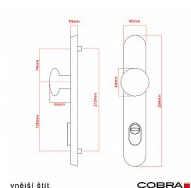

# ELEGANT ochranné kování 92 klika-koule levá OFS překrytí

» DVEŘNÍ KOVÁNÍ » BEZPEČNOSTNÍ A OCHRANNÉ » Štítové s překrytím

Dodavatelské číslo	P01008X462+
EAN	8590370414979
Značka	COBRA
Kód produktu	03608-2520

#### Parametry

Značka	COBRA
Překrytí	S překrytím
Provedení	Klika+madlo
Barva	Bronz, F4 bronz elox
Rozteč	92