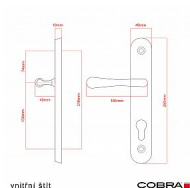

# ELEGANT ochranné kování 92 klika-koule levá OFS překrytí

» DVEŘNÍ KOVÁNÍ » BEZPEČNOSTNÍ A OCHRANNÉ » Štítové s překrytím

Dodavatelské číslo	P01008X462+
EAN	8590370414979
Značka	COBRA
Kód produktu	03608-2520

Osvědčený, desítkami let prověřený design kování Elegant představuje především tradici a jistotu osvědčených tvarů. Jistě, nemíříme do ultramoderních minimalistických interiérů, ale štíhlý štít v kombinaci s lehce prohnutou klikou se skvěle hodí do tradičních interiérů a seriózních kanceláří. Právě zde dokáže umocnit dojem solidnosti a umírněnosti. Ochranné kování Elegant je oblíbené i díky tomu, že je doplněno odpovídajícími variantami interiérových dveřních a okenních kování, což umožňuje zajistit designový soulad interiéru na té nejvyšší úrovni. Stačí jen zvolit správnou povrchovou úpravu (česaný bronz, leštěná mosaz nebo staromosaz) a rozteč štítu (72, 90 nebo 92 mm).

#### Vlastnosti produktu:

- Certifikováno: bezpečnostní třída 3
- Možnost upravit pro pravostranné/levostranné dveře
- Překrytí vložky: ANO (možno vybrat i bez překrytí)
- Kovová vratná pružina: ANO
- V sekci „Ke stažení“ si můžete stáhnout montážní návod s technickým listem.
- Součástí balení je spojovací materiál a návod k montáži.

#### Parametry

Značka	COBRA
Překrytí	S překrytím
Provedení	Klika+madlo
Barva	Bronz, F4 bronz elox
Rozteč	92