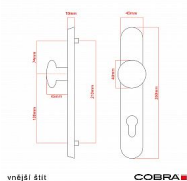

# ELEGANT ochranné kování 92 klika-koule levá OFS

» DVEŘNÍ KOVÁNÍ » BEZPEČNOSTNÍ A OCHRANNÉ » Štítové bez překrytí

Dodavatelské číslo	P01008X462
EAN	8590370414955
Značka	COBRA
Kód produktu	03608-2559

Osvědčený, desítkami let prověřený design kování Elegant představuje především tradici a jistotu osvědčených tvarů. Jistě, nemíříme do ultramoderních minimalistických interiérů, ale štíhlý štít v kombinaci s lehce prohnutou klikou se skvěle hodí do tradičních interiérů a seriózních kanceláří. Právě zde dokáže umocnit dojem solidnosti a umírněnosti. Ochranné kování Elegant je oblíbené i díky tomu, že je doplněno odpovídajícími variantami interiérových dveřních a okenních kování, což umožňuje zajistit designový soulad interiéru na té nejvyšší úrovni. Stačí jen zvolit správnou povrchovou úpravu (česaný bronz, leštěná mosaz nebo staromosaz) a rozteč štítu (72, 90 nebo 92 mm).

#### Vlastnosti produktu:

- Certifikováno: bezpečnostní třída 3
- Možnost upravit pro pravostranné/levostranné dveře
- Překrytí vložky: ANO (možno vybrat i bez překrytí)
- Kovová vratná pružina: ANO
- V sekci „Ke stažení“ si můžete stáhnout montážní návod s technickým listem.
- Součástí balení je spojovací materiál a návod k montáži.

#### Parametry

Značka	COBRA
Překrytí	Bez překrytí
Provedení	Klika+madlo
Barva	Bronz, F4 bronz elox
Rozteč	92