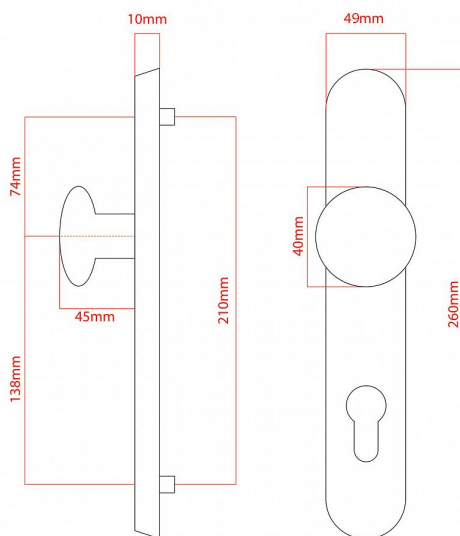

# ELEGANT ochranné kování 92 klika-koule levá OFS

» DVEŘNÍ KOVÁNÍ » BEZPEČNOSTNÍ A OCHRANNÉ » Štítové bez překrytí

vnější štít

**COBRA**  
... a máte kliku!

vnitřní štít

Dodavatelské číslo	P01008X462
EAN	8590370414955
Značka	COBRA
Kód produktu	03608-2559
Balení	0 ks

#### Parametry

Značka	COBRA
Překrytí	Bez překrytí
Provedení	Klika+madlo
Barva	Bronz, F4 bronz elox
Rozteč	92