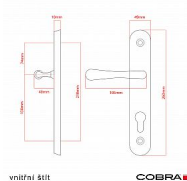

ELEGANT ochranné kování 92 klika-koule levá OFS

» DVEŘNÍ KOVÁNÍ » BEZPEČNOSTNÍ A OCHRANNÉ » Štítové bez překrytí

Dodavatelské číslo	P01008X462
EAN	8590370414955
Značka	COBRA
Kód produktu	03608-2559

Osvědčený, desítkami let prověřený design kování Elegant představuje především tradici a jistotu osvědčených tvarů. Jistě, nemíříme do ultramoderních minimalistických interiérů, ale štíhlý štít v kombinaci s lehce prohnutou klikou se skvěle hodí do tradičních interiérů a seriózních kanceláří. Právě zde dokáže umocnit dojem solidnosti a umírněnosti. Ochranné kování Elegant je oblíbené i díky tomu, že je doplněno odpovídajícími variantami interiérových dveřních a okenních kování, což umožňuje zajistit designový soulad interiéru na té nejvyšší úrovni. Stačí jen zvolit správnou povrchovou úpravu (česaný bronz, leštěná mosaz nebo staromosaz) a rozteč štítu (72, 90 nebo 92 mm).

Vlastnosti produktu:

- Certifikováno: bezpečnostní třída 3
- Možnost upravit pro pravostranné/levostranné dveře
- Překrytí vložky: ANO (možno vybrat i bez překrytí)
- Kovová vratná pružina: ANO
- V sekci „Ke stažení“ si můžete stáhnout montážní návod s technickým listem.
- Součástí balení je spojovací materiál a návod k montáži.

Dostupnost sklad SEZAM : u dodavatele
Dostupné sklad dodavatele: 1,00 sd

Parametry

Značka	COBRA
Překrytí	Bez překrytí
Provedení	Klika+madlo
Barva	Bronz, F4 bronz elox
Rozteč	92