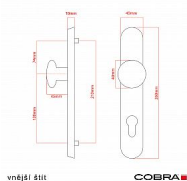

ELEGANT ochranné kování 92 klika-koule levá OFS

» DVEŘNÍ KOVÁNÍ » BEZPEČNOSTNÍ A OCHRANNÉ » Štítové bez překrytí

Dodavatelské číslo	P01008X462
EAN	8590370414955
Značka	COBRA
Kód produktu	03608-2559

Osvědčený, desítkami let prověřený design kování Elegant představuje především tradici a jistotu osvědčených tvarů. Jistě, nemíříme do ultramoderních minimalistických interiérů, ale štíhlý štít v kombinaci s lehce prohnutou klikou se skvěle hodí do tradičních interiérů a seriózních kanceláří. Právě zde dokáže umocnit dojem solidnosti a umírněnosti. Ochranné kování Elegant je oblíbené i díky tomu, že je doplněno odpovídajícími variantami interiérových dveřních a okenních kování, což umožňuje zajistit designový soulad interiéru na té nejvyšší úrovni. Stačí jen zvolit správnou povrchovou úpravu (česaný bronz, leštěná mosaz nebo staromosaz) a rozteč štítu (72, 90 nebo 92 mm).

Vlastnosti produktu:

- Certifikováno: bezpečnostní třída 3
- Možnost upravit pro pravostranné/levostranné dveře
- Překrytí vložky: ANO (možno vybrat i bez překrytí)
- Kovová vratná pružina: ANO
- V sekci „Ke stažení“ si můžete stáhnout montážní návod s technickým listem.
- Součástí balení je spojovací materiál a návod k montáži.

Dostupnost sklad SEZAM : u dodavatele
Dostupné sklad dodavatele: 1,00 sd

Parametry

Značka	COBRA
Překrytí	Bez překrytí
Provedení	Klika+madlo
Barva	Bronz, F4 bronz elox
Rozteč	92