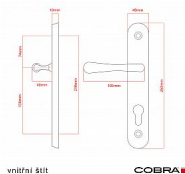

# ELEGANT ochranné kování 92 klika-koule levá OFS

» DVEŘNÍ KOVÁNÍ » BEZPEČNOSTNÍ A OCHRANNÉ » Štítové bez překrytí

vnější štít

**COBRA**  
... a máte kliku!

vnitřní štít

Dodavatelské číslo	P01008X462
EAN	8590370414955
Značka	COBRA
Kód produktu	03608-2559
Balení	0 ks

Osvědčený, desítkami let prověřený design kování Elegant představuje především tradici a jistotu osvědčených tvarů. Jistě, nemíříme do ultramoderních minimalistických interiérů, ale štíhlý štít v kombinaci s lehce prohnutou klikou se skvěle hodí do tradičních interiérů a seriózních kanceláří. Právě zde dokáže umocnit dojem solidnosti a umírněnosti. Ochranné kování Elegant je oblíbené i díky tomu, že je doplněno odpovídajícími variantami interiérových dveřních a okenních kování, což umožňuje zajistit designový soulad interiéru na té nejvyšší úrovni. Stačí jen zvolit správnou povrchovou úpravu (česaný bronz, leštěná mosaz nebo staromosaz) a rozteč štítu (72, 90 nebo 92 mm).

#### Vlastnosti produktu:

- Certifikováno: bezpečnostní třída 3
- Možnost upravit pro pravostranné/levostranné dveře
- Překrytí vložky: ANO (možno vybrat i bez překrytí)
- Kovová vratná pružina: ANO
- V sekci „Ke stažení“ si můžete stáhnout montážní návod s technickým listem.
- Součástí balení je spojovací materiál a návod k montáži.

#### Parametry

Značka	COBRA
Překrytí	Bez překrytí
Provedení	Klika+madlo
Barva	Bronz, F4 bronz elox
Rozteč	92