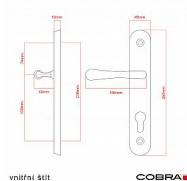

# ELEGANT ochranné kování 92 klika-koule levá OFS

» DVEŘNÍ KOVÁNÍ » BEZPEČNOSTNÍ A OCHRANNÉ » Štítové bez překrytí

Dodavatelské číslo	P01008X462
EAN	8590370414955
Značka	COBRA
Kód produktu	03608-2559

Osvědčený, desítkami let prověřený design kování Elegant představuje především tradici a jistotu osvědčených tvarů. Jistě, nemíříme do ultramoderních minimalistických interiérů, ale štíhlý štít v kombinaci s lehce prohnutou klikou se skvěle hodí do tradičních interiérů a seriózních kanceláří. Právě zde dokáže umocnit dojem solidnosti a umírněnosti. Ochranné kování Elegant je oblíbené i díky tomu, že je doplněno odpovídajícími variantami interiérových dveřních a okenních kování, což umožňuje zajistit designový soulad interiéru na té nejvyšší úrovni. Stačí jen zvolit správnou povrchovou úpravu (česaný bronz, leštěná mosaz nebo staromosaz) a rozteč štítu (72, 90 nebo 92 mm).

#### Vlastnosti produktu:

- Certifikováno: bezpečnostní třída 3
- Možnost upravit pro pravostranné/levostranné dveře
- Překrytí vložky: ANO (možno vybrat i bez překrytí)
- Kovová vratná pružina: ANO
- V sekci „Ke stažení“ si můžete stáhnout montážní návod s technickým listem.
- Součástí balení je spojovací materiál a návod k montáži.

#### Parametry

Značka	COBRA
Překrytí	Bez překrytí
Provedení	Klika+madlo
Barva	Bronz, F4 bronz elox
Rozteč	92