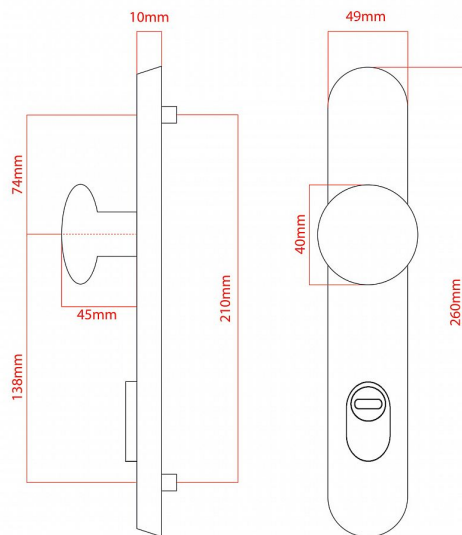

ELEGANT ochranné kování 92 klika-koule levá OLV překrytí

» DVEŘNÍ KOVÁNÍ » BEZPEČNOSTNÍ A OCHRANNÉ » Štítové s překrytím

vnější štít

COBRA
... a máte kliku!

Dodavatelské číslo	P01002X462+
EAN	8590370414801
Značka	COBRA
Kód produktu	03608-2280
Balení	0 ks

Osvědčený, desítkami let prověřený design kování Elegant představuje především tradici a jistotu osvědčených tvarů. Jistě, nemíříme do ultramoderních minimalistických interiérů, ale štíhlý štít v kombinaci s lehce prohnutou klikou se skvěle hodí do tradičních interiérů a seriózních kanceláří. Právě zde dokáže umocnit dojem solidnosti a umírněnosti. Ochranné kování Elegant je oblíbené i díky tomu, že je doplněno odpovídajícími variantami interiérových dveřních a okenních kování, což umožňuje zajistit designový soulad interiéru na té nejvyšší úrovni. Stačí jen zvolit správnou povrchovou úpravu (česaný bronz, leštěná mosaz nebo staromosaz) a rozteč štítu (72, 90 nebo 92 mm).

Vlastnosti produktu:

- Certifikováno: bezpečnostní třída 3
- Možnost upravit pro pravostranné/levostranné dveře
- Překrytí vložky: ANO (možno vybrat i bez překrytí)
- Kovová vratná pružina: ANO
- V sekci „Ke stažení“ si můžete stáhnout montážní návod s technickým listem.
- Součástí balení je spojovací materiál a návod k montáži.

Dostupnost na hlavním skladě: skladem u dodavatele

Parametry

Značka	COBRA
Překrytí	S překrytím
Provedení	Klika+madlo
Barva	Mosaz lesk
Rozteč	92