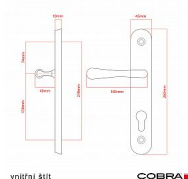

ELEGANT ochranné kování 92 klika-koule levá OLV překrytí

» DVEŘNÍ KOVÁNÍ » BEZPEČNOSTNÍ A OCHRANNÉ » Štítové s překrytím

vnější štít

COBRA
... a máte kliku!

Dodavatelské číslo	P01002X462+
EAN	8590370414801
Značka	COBRA
Kód produktu	03608-2280
Balení	0 ks

Osvědčený, desítkami let prověřený design kování Elegant představuje především tradici a jistotu osvědčených tvarů. Jistě, nemíříme do ultramoderních minimalistických interiérů, ale štíhlý štít v kombinaci s lehce prohnutou klikou se skvěle hodí do tradičních interiérů a seriózních kanceláří. Právě zde dokáže umocnit dojem solidnosti a umírněnosti. Ochranné kování Elegant je oblíbené i díky tomu, že je doplněno odpovídajícími variantami interiérových dveřních a okenních kování, což umožňuje zajistit designový soulad interiéru na té nejvyšší úrovni. Stačí jen zvolit správnou povrchovou úpravu (česaný bronz, leštěná mosaz nebo staromosaz) a rozteč štítu (72, 90 nebo 92 mm).

Vlastnosti produktu:

- Certifikováno: bezpečnostní třída 3
- Možnost upravit pro pravostranné/levostranné dveře
- Překrytí vložky: ANO (možno vybrat i bez překrytí)
- Kovová vratná pružina: ANO
- V sekci „Ke stažení“ si můžete stáhnout montážní návod s technickým listem.
- Součástí balení je spojovací materiál a návod k montáži.

Dostupnost na hlavním skladě: skladem u dodavatele

Parametry

Značka	COBRA
Překrytí	S překrytím
Provedení	Klika+madlo
Barva	Mosaz lesk
Rozteč	92