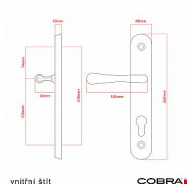

ELEGANT ochranné kování 92 klika-koule levá OLV překrytí

» DVEŘNÍ KOVÁNÍ » BEZPEČNOSTNÍ A OCHRANNÉ » Štítové s překrytím

Dodavatelské číslo	P01002X462+
EAN	8590370414801
Značka	COBRA
Kód produktu	03608-2280

Osvědčený, desítkami let prověřený design kování Elegant představuje především tradici a jistotu osvědčených tvarů. Jistě, nemíříme do ultramoderních minimalistických interiérů, ale štíhlý štít v kombinaci s lehce prohnutou klikou se skvěle hodí do tradičních interiérů a seriózních kanceláří. Právě zde dokáže umocnit dojem solidnosti a umírněnosti. Ochranné kování Elegant je oblíbené i díky tomu, že je doplněno odpovídajícími variantami interiérových dveřních a okenních kování, což umožňuje zajistit designový soulad interiéru na té nejvyšší úrovni. Stačí jen zvolit správnou povrchovou úpravu (česaný bronz, leštěná mosaz nebo staromosaz) a rozteč štítu (72, 90 nebo 92 mm).

Vlastnosti produktu:

- Certifikováno: bezpečnostní třída 3
- Možnost upravit pro pravostranné/levostranné dveře
- Překrytí vložky: ANO (možno vybrat i bez překrytí)
- Kovová vratná pružina: ANO
- V sekci „Ke stažení“ si můžete stáhnout montážní návod s technickým listem.
- Součástí balení je spojovací materiál a návod k montáži.

Dostupnost sklad SEZAM : u dodavatele
Dostupné sklad dodavatele: 1,00 sd

Parametry

Značka	COBRA
Překrytí	S překrytím
Provedení	Klika+madlo
Barva	Mosaz lesk
Rozteč	92