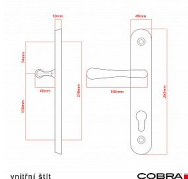

ELEGANT ochranné kování 92 klika-koule levá OLV překrytí

» DVEŘNÍ KOVÁNÍ » BEZPEČNOSTNÍ A OCHRANNÉ » Štítové s překrytím

vnější štít

COBRA
... a máte kliku!

Dodavatelské číslo	P01002X462+
EAN	8590370414801
Značka	COBRA
Kód produktu	03608-2280
Balení	0 ks

Osvědčený, desítkami let prověřený design kování Elegant představuje především tradici a jistotu osvědčených tvarů. Jistě, nemíříme do ultramoderních minimalistických interiérů, ale štíhlý štít v kombinaci s lehce prohnutou klikou se skvěle hodí do tradičních interiérů a seriózních kanceláří. Právě zde dokáže umocnit dojem solidnosti a umírněnosti. Ochranné kování Elegant je oblíbené i díky tomu, že je doplněno odpovídajícími variantami interiérových dveřních a okenních kování, což umožňuje zajistit designový soulad interiéru na té nejvyšší úrovni. Stačí jen zvolit správnou povrchovou úpravu (česaný bronz, leštěná mosaz nebo staromosaz) a rozteč štítu (72, 90 nebo 92 mm).

Vlastnosti produktu:

- Certifikováno: bezpečnostní třída 3
- Možnost upravit pro pravostranné/levostranné dveře
- Překrytí vložky: ANO (možno vybrat i bez překrytí)
- Kovová vratná pružina: ANO
- V sekci „Ke stažení“ si můžete stáhnout montážní návod s technickým listem.
- Součástí balení je spojovací materiál a návod k montáži.

Dostupnost na hlavním skladě: skladem u dodavatele

Parametry

Značka	COBRA
Překrytí	S překrytím
Provedení	Klika+madlo
Barva	Mosaz lesk
Rozteč	92