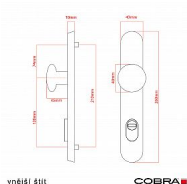

ELEGANT ochranné kování 92 klika-koule levá OLV překrytí

» DVEŘNÍ KOVÁNÍ » BEZPEČNOSTNÍ A OCHRANNÉ » Štítové s překrytím

Dodavatelské číslo	P01002X462+
EAN	8590370414801
Značka	COBRA
Kód produktu	03608-2280

Osvědčený, desítkami let prověřený design kování Elegant představuje především tradici a jistotu osvědčených tvarů. Jistě, nemíříme do ultramoderních minimalistických interiérů, ale štíhlý štít v kombinaci s lehce prohnutou klikou se skvěle hodí do tradičních interiérů a seriózních kanceláří. Právě zde dokáže umocnit dojem solidnosti a umírněnosti. Ochranné kování Elegant je oblíbené i díky tomu, že je doplněno odpovídajícími variantami interiérových dveřních a okenních kování, což umožňuje zajistit designový soulad interiéru na té nejvyšší úrovni. Stačí jen zvolit správnou povrchovou úpravu (česaný bronz, leštěná mosaz nebo staromosaz) a rozteč štítu (72, 90 nebo 92 mm).

Dostupnost sklad SEZAM : u dodavatele
Dostupné sklad dodavatele: 1,00 sd

Parametry

Značka	COBRA
Překrytí	S překrytím
Provedení	Klika+madlo
Barva	Mosaz lesk
Rozteč	92