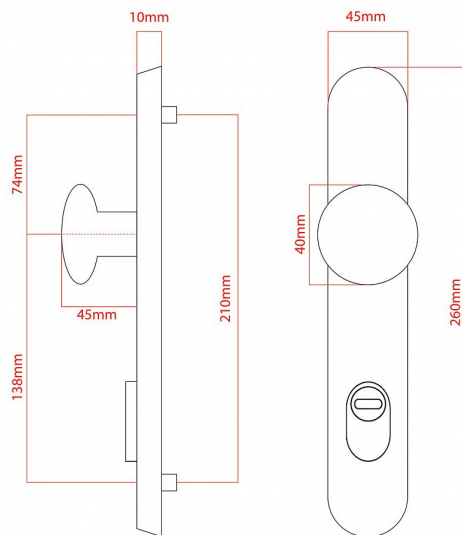

ELEGANT ochranné kování 92 klika-koule levá OLV překrytí

» DVEŘNÍ KOVÁNÍ » BEZPEČNOSTNÍ A OCHRANNÉ » Štítové s překrytím

vnější štít

COBRA
... a máte kliku!

Dodavatelské číslo	P01002X462+
EAN	8590370414801
Značka	COBRA
Kód produktu	03608-2280
Balení	0 ks

Osvědčený, desítkami let prověřený design kování Elegant představuje především tradici a jistotu osvědčených tvarů. Jistě, nemíříme do ultramoderních minimalistických interiérů, ale štíhlý štít v kombinaci s lehce prohnutou klikou se skvěle hodí do tradičních interiérů a seriózních kanceláří. Právě zde dokáže umocnit dojem solidnosti a umírněnosti. Ochranné kování Elegant je oblíbené i díky tomu, že je doplněno odpovídajícími variantami interiérových dveřních a okenních kování, což umožňuje zajistit designový soulad interiéru na té nejvyšší úrovni. Stačí jen zvolit správnou povrchovou úpravu (česaný bronz, leštěná mosaz nebo staromosaz) a rozteč štítu (72, 90 nebo 92 mm).

Vlastnosti produktu:

- Certifikováno: bezpečnostní třída 3
- Možnost upravit pro pravostranné/levostranné dveře
- Překrytí vložky: ANO (možno vybrat i bez překrytí)
- Kovová vratná pružina: ANO
- V sekci „Ke stažení“ si můžete stáhnout montážní návod s technickým listem.
- Součástí balení je spojovací materiál a návod k montáži.

Dostupnost na hlavním skladě: skladem u dodavatele

Parametry

Značka	COBRA
Překrytí	S překrytím
Provedení	Klika+madlo
Barva	Mosaz lesk
Rozteč	92