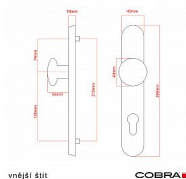

# ELEGANT ochranné kování 92 klika-koule levá OLV

» DVEŘNÍ KOVÁNÍ » BEZPEČNOSTNÍ A OCHRANNÉ » Štítové bez překrytí

Dodavatelské číslo	P01002X462
EAN	8590370414788
Značka	COBRA
Kód produktu	03608-2266

Osvědčený, desítkami let prověřený design kování Elegant představuje především tradici a jistotu osvědčených tvarů. Jistě, nemíříme do ultramoderních minimalistických interiérů, ale štíhlý štít v kombinaci s lehce prohnutou klikou se skvěle hodí do tradičních interiérů a seriózních kanceláří. Právě zde dokáže umocnit dojem solidnosti a umírněnosti. Ochranné kování Elegant je oblíbené i díky tomu, že je doplněno odpovídajícími variantami interiérových dveřních a okenních kování, což umožňuje zajistit designový soulad interiéru na té nejvyšší úrovni. Stačí jen zvolit správnou povrchovou úpravu (česaný bronz, leštěná mosaz nebo staromosaz) a rozteč štítu (72, 90 nebo 92 mm).

#### Vlastnosti produktu:

- Certifikováno: bezpečnostní třída 3
- Možnost upravit pro pravostranné/levostranné dveře
- Překrytí vložky: ANO (možno vybrat i bez překrytí)
- Kovová vratná pružina: ANO
- V sekci „Ke stažení“ si můžete stáhnout montážní návod s technickým listem.
- Součástí balení je spojovací materiál a návod k montáži.

#### Parametry

Značka	COBRA
Překrytí	Bez překrytí
Provedení	Klika+madlo
Barva	Mosaz lesk
Rozteč	92