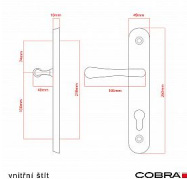

ELEGANT ochranné kování 92 klika-koule levá OLV

» DVEŘNÍ KOVÁNÍ » BEZPEČNOSTNÍ A OCHRANNÉ » Štítové bez překrytí

Dodavatelské číslo	P01002X462
EAN	8590370414788
Značka	COBRA
Kód produktu	03608-2266

Osvědčený, desítkami let prověřený design kování Elegant představuje především tradici a jistotu osvědčených tvarů. Jistě, nemíříme do ultramoderních minimalistických interiérů, ale štíhlý štít v kombinaci s lehce prohnutou klikou se skvěle hodí do tradičních interiérů a seriózních kancelářů. Právě zde dokáže umocnit dojem solidnosti a umírněnosti. Ochranné kování Elegant je oblíbené i díky tomu, že je doplněno odpovídajícími variantami interiérových dveřních a okenních kování, což umožňuje zajistit designový soulad interiéru na té nejvyšší úrovni. Stačí jen zvolit správnou povrchovou úpravu (česaný bronz, leštěná mosaz nebo staromosaz) a rozteč štítu (72, 90 nebo 92 mm).

Vlastnosti produktu:

- Certifikováno: bezpečnostní třída 3
- Možnost upravit pro pravostranné/levostranné dveře
- Překrytí vložky: ANO (možno vybrat i bez překrytí)
- Kovová vratná pružina: ANO
- V sekci „Ke stažení“ si můžete stáhnout montážní návod s technickým listem.
- Součástí balení je spojovací materiál a návod k montáži.

Dostupnost sklad SEZAM : u dodavatele
na cestě 1,00 sd
Dostupné sklad dodavatele: 1,00 sd

Parametry

Značka	COBRA
Překrytí	Bez překrytí
Provedení	Klika+madlo
Barva	Mosaz lesk
Rozteč	92