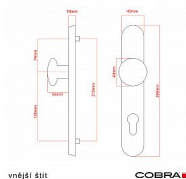

ELEGANT ochranné kování 92 klika-koule levá OLV

» DVEŘNÍ KOVÁNÍ » BEZPEČNOSTNÍ A OCHRANNÉ » Štítové bez překrytí

Dodavatelské číslo	P01002X462
EAN	8590370414788
Značka	COBRA
Kód produktu	03608-2266

Osvědčený, desítkami let prověřený design kování Elegant představuje především tradici a jistotu osvědčených tvarů. Jistě, nemíříme do ultramoderních minimalistických interiérů, ale štíhlý štít v kombinaci s lehce prohnutou klikou se skvěle hodí do tradičních interiérů a seriózních kancelářů. Právě zde dokáže umocnit dojem solidnosti a umírněnosti. Ochranné kování Elegant je oblíbené i díky tomu, že je doplněno odpovídajícími variantami interiérových dveřních a okenních kování, což umožňuje zajistit designový soulad interiéru na té nejvyšší úrovni. Stačí jen zvolit správnou povrchovou úpravu (česaný bronz, leštěná mosaz nebo staromosaz) a rozteč štítu (72, 90 nebo 92 mm).

Vlastnosti produktu:

- Certifikováno: bezpečnostní třída 3
- Možnost upravit pro pravostranné/levostranné dveře
- Překrytí vložky: ANO (možno vybrat i bez překrytí)
- Kovová vratná pružina: ANO
- V sekci „Ke stažení“ si můžete stáhnout montážní návod s technickým listem.
- Součástí balení je spojovací materiál a návod k montáži.

Dostupnost sklad SEZAM : u dodavatele
na cestě 1,00 sd
Dostupné sklad dodavatele: 1,00 sd

Parametry

Značka	COBRA
Překrytí	Bez překrytí
Provedení	Klika+madlo
Barva	Mosaz lesk
Rozteč	92