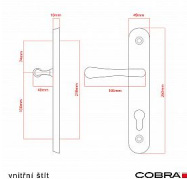

# ELEGANT ochranné kování 92 klika-koule levá OLV

» DVEŘNÍ KOVÁNÍ » BEZPEČNOSTNÍ A OCHRANNÉ » Štítové bez překrytí

Dodavatelské číslo	P01002X462
EAN	8590370414788
Značka	COBRA
Kód produktu	03608-2266

Osvědčený, desítkami let prověřený design kování Elegant představuje především tradici a jistotu osvědčených tvarů. Jistě, nemíříme do ultramoderních minimalistických interiérů, ale štíhlý štít v kombinaci s lehce prohnutou klikou se skvěle hodí do tradičních interiérů a seriózních kanceláří. Právě zde dokáže umocnit dojem solidnosti a umírněnosti. Ochranné kování Elegant je oblíbené i díky tomu, že je doplněno odpovídajícími variantami interiérových dveřních a okenních kování, což umožňuje zajistit designový soulad interiéru na té nejvyšší úrovni. Stačí jen zvolit správnou povrchovou úpravu (česaný bronz, leštěná mosaz nebo staromosaz) a rozteč štítu (72, 90 nebo 92 mm).

#### Vlastnosti produktu:

- Certifikováno: bezpečnostní třída 3
- Možnost upravit pro pravostranné/levostranné dveře
- Překrytí vložky: ANO (možno vybrat i bez překrytí)
- Kovová vratná pružina: ANO
- V sekci „Ke stažení“ si můžete stáhnout montážní návod s technickým listem.
- Součástí balení je spojovací materiál a návod k montáži.

#### Parametry

Značka	COBRA
Překrytí	Bez překrytí
Provedení	Klika+madlo
Barva	Mosaz lesk
Rozteč	92