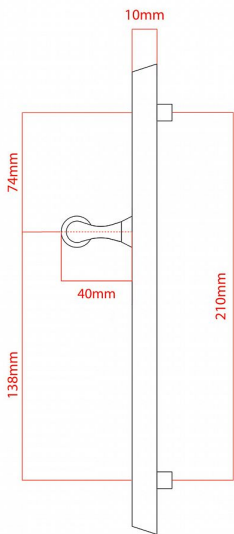

ELEGANT ochranné kování 92 klika-koule levá OV

» DVEŘNÍ KOVÁNÍ » BEZPEČNOSTNÍ A OCHRANNÉ » Štítové bez překrytí

vnější štít

COBRA
... a máte kliku!

Dodavatelské číslo

P01004X462

Značka

COBRA

Kód produktu

03608-2429

Balení

0 ks

Osvědčený, desítkami let prověřený design kování Elegant znamená především tradici a jistotu osvědčených tvarů. Jistě - nemíříme do ultramoderních minimalistických interiérů, štíhlý štít v kombinaci s lehce prohnutou klikou s jistotou míří do tradičních interiérů a často i seriózních kanceláří. Právě tam dokáže umocnit dojem solidnosti, umírněnosti. Ochranné kování Elegant je oblíbené jistě i proto, že ho doplňují i odpovídající varianty interiérových dveřních a okenních kování, proto je možné zajistit designový soulad interiéru na té nejvyšší úrovni. Stačí jen zvolit tu správnou povrchovou variant (česaný bronz, leštěná mosaz nebo staromosaz) a rozteč štítu (72, 90 nebo 92mm).

Klika+madlo

Barva

Surová mosaz

Rozteč

92