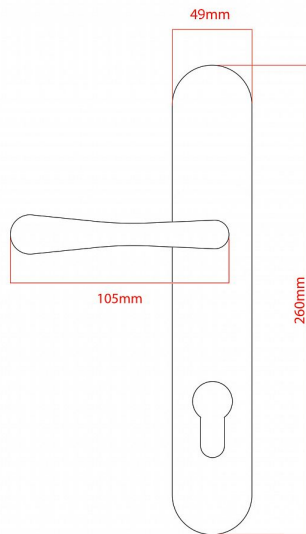

ELEGANT ochranné kování 92 klika-koule levá OV

» DVEŘNÍ KOVÁNÍ » BEZPEČNOSTNÍ A OCHRANNÉ » Štítové bez překrytí

vnější štít

COBRA
... a máte kliku!

Dodavatelské číslo

P01004X462

Značka

COBRA

Kód produktu

03608-2429

Balení

0 ks

Osvědčený, desítkami let prověřený design kování Elegant znamená především tradici a jistotu osvědčených tvarů. Jistě - nemíříme do ultramoderních minimalistických interiérů, štíhlý štít v kombinaci s lehce prohnutou klikou s jistotou míří do tradičních interiérů a často i seriózních kanceláří. Právě tam dokáže umocnit dojem solidnosti, umírněnosti. Ochranné kování Elegant je oblíbené jistě i proto, že ho doplňují i odpovídající varianty interiérových dveřních a okenních kování, proto je možné zajistit designový soulad interiéru na té nejvyšší úrovni. Stačí jen zvolit tu správnou povrchovou variant (česaný bronz, leštěná mosaz nebo staromosaz) a rozteč štítu (72, 90 nebo 92mm).

Dostupnost na hlavním skladě:

skladem u dodavatele

Parametry

Značka

COBRA

Překrytí

Bez překrytí

Provedení

Klika+madlo

Barva

Surová mosaz

Rozteč

92