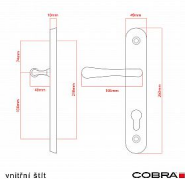

# ELEGANT ochranné kování 92 klika-koule levá OV

» DVEŘNÍ KOVÁNÍ » BEZPEČNOSTNÍ A OCHRANNÉ » Štítové bez překrytí

Dodavatelské číslo	P01004X462
EAN	8590370414627
Značka	COBRA
Kód produktu	03608-2436

Osvědčený, desítkami let prověřený design kování Elegant představuje především tradici a jistotu osvědčených tvarů. Jistě, nemíříme do ultramoderních minimalistických interiérů, ale štíhlý štít v kombinaci s lehce prohnutou klikou se skvěle hodí do tradičních interiérů a seriózních kanceláří. Právě zde dokáže umocnit dojem solidnosti a umírněnosti. Ochranné kování Elegant je oblíbené i díky tomu, že je doplněno odpovídajícími variantami interiérových dveřních a okenních kování, což umožňuje zajistit designový soulad interiéru na té nejvyšší úrovni. Stačí jen zvolit správnou povrchovou úpravu (česaný bronz, leštěná mosaz nebo staromosaz) a rozteč štítu (72, 90 nebo 92 mm).

#### Vlastnosti produktu:

- Certifikováno: bezpečnostní třída 3
- Možnost upravit pro pravostranné/levostranné dveře
- Překrytí vložky: ANO (možno vybrat i bez překrytí)
- Kovová vratná pružina: ANO
- V sekci „Ke stažení“ si můžete stáhnout montážní návod s technickým listem.
- Součástí balení je spojovací materiál a návod k montáži.

#### Parametry

Značka	COBRA
Překrytí	Bez překrytí
Provedení	Klika+madlo
Barva	Surová mosaz
Rozteč	92