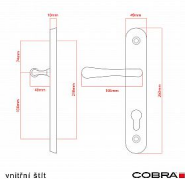

ELEGANT ochranné kování 92 klika-koule levá OV

» DVEŘNÍ KOVÁNÍ » BEZPEČNOSTNÍ A OCHRANNÉ » Štítové bez překrytí

Dodavatelské číslo	P01004X462
EAN	8590370414627
Značka	COBRA
Kód produktu	03608-2436

Osvědčený, desítkami let prověřený design kování Elegant představuje především tradici a jistotu osvědčených tvarů. Jistě, nemíříme do ultramoderních minimalistických interiérů, ale štíhlý štít v kombinaci s lehce prohnutou klikou se skvěle hodí do tradičních interiérů a seriózních kanceláří. Právě zde dokáže umocnit dojem solidnosti a umírněnosti. Ochranné kování Elegant je oblíbené i díky tomu, že je doplněno odpovídajícími variantami interiérových dveřních a okenních kování, což umožňuje zajistit designový soulad interiéru na té nejvyšší úrovni. Stačí jen zvolit správnou povrchovou úpravu (česaný bronz, leštěná mosaz nebo staromosaz) a rozteč štítu (72, 90 nebo 92 mm).

Vlastnosti produktu:

- Certifikováno: bezpečnostní třída 3
- Možnost upravit pro pravostranné/levostranné dveře
- Překrytí vložky: ANO (možno vybrat i bez překrytí)
- Kovová vratná pružina: ANO
- V sekci „Ke stažení“ si můžete stáhnout montážní návod s technickým listem.
- Součástí balení je spojovací materiál a návod k montáži.

Dostupnost sklad SEZAM : u dodavatele
Dostupné sklad dodavatele: 1,00 sd

Parametry

Značka	COBRA
Překrytí	Bez překrytí
Provedení	Klika+madlo
Barva	Surová mosaz
Rozteč	92