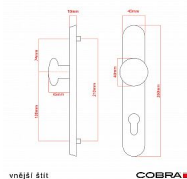

ELEGANT ochranné kování 92 klika-koule levá OV

» DVEŘNÍ KOVÁNÍ » BEZPEČNOSTNÍ A OCHRANNÉ » Štítové bez překrytí

Dodavatelské číslo	P01004X462
EAN	8590370414627
Značka	COBRA
Kód produktu	03608-2436

Osvědčený, desítkami let prověřený design kování Elegant představuje především tradici a jistotu osvědčených tvarů. Jistě, nemíříme do ultramoderních minimalistických interiérů, ale štíhlý štít v kombinaci s lehce prohnutou klikou se skvěle hodí do tradičních interiérů a seriózních kanceláří. Právě zde dokáže umocnit dojem solidnosti a umírněnosti. Ochranné kování Elegant je oblíbené i díky tomu, že je doplněno odpovídajícími variantami interiérových dveřních a okenních kování, což umožňuje zajistit designový soulad interiéru na té nejvyšší úrovni. Stačí jen zvolit správnou povrchovou úpravu (česaný bronz, leštěná mosaz nebo staromosaz) a rozteč štítu (72, 90 nebo 92 mm).

Vlastnosti produktu:

- Certifikováno: bezpečnostní třída 3
- Možnost upravit pro pravostranné/levostranné dveře
- Překrytí vložky: ANO (možno vybrat i bez překrytí)
- Kovová vratná pružina: ANO
- V sekci „Ke stažení“ si můžete stáhnout montážní návod s technickým listem.
- Součástí balení je spojovací materiál a návod k montáži.

Dostupnost sklad SEZAM : u dodavatele
Dostupné sklad dodavatele: 1,00 sd

Parametry

Značka	COBRA
Překrytí	Bez překrytí
Provedení	Klika+madlo
Barva	Surová mosaz
Rozteč	92