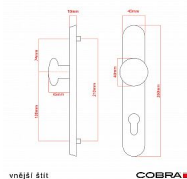

# ELEGANT ochranné kování 92 klika-koule levá OV

» DVEŘNÍ KOVÁNÍ » BEZPEČNOSTNÍ A OCHRANNÉ » Štítové bez překrytí

Dodavatelské číslo	P01004X462
EAN	8590370414627
Značka	COBRA
Kód produktu	03608-2436

Osvědčený, desítkami let prověřený design kování Elegant představuje především tradici a jistotu osvědčených tvarů. Jistě, nemíříme do ultramoderních minimalistických interiérů, ale štíhlý štít v kombinaci s lehce prohnutou klikou se skvěle hodí do tradičních interiérů a seriózních kanceláří. Právě zde dokáže umocnit dojem solidnosti a umírněnosti. Ochranné kování Elegant je oblíbené i díky tomu, že je doplněno odpovídajícími variantami interiérových dveřních a okenních kování, což umožňuje zajistit designový soulad interiéru na té nejvyšší úrovni. Stačí jen zvolit správnou povrchovou úpravu (česaný bronz, leštěná mosaz nebo staromosaz) a rozteč štítu (72, 90 nebo 92 mm).

#### Vlastnosti produktu:

- Certifikováno: bezpečnostní třída 3
- Možnost upravit pro pravostranné/levostranné dveře
- Překrytí vložky: ANO (možno vybrat i bez překrytí)
- Kovová vratná pružina: ANO
- V sekci „Ke stažení“ si můžete stáhnout montážní návod s technickým listem.
- Součástí balení je spojovací materiál a návod k montáži.

#### Parametry

Značka	COBRA
Překrytí	Bez překrytí
Provedení	Klika+madlo
Barva	Surová mosaz
Rozteč	92