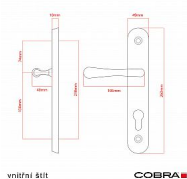

ELEGANT ochranné kování 92 klika-koule levá OV

» DVEŘNÍ KOVÁNÍ » BEZPEČNOSTNÍ A OCHRANNÉ » Štítové bez překrytí

Dodavatelské číslo	P01004X462
EAN	8590370414627
Značka	COBRA
Kód produktu	03608-2436

Osvědčený, desítkami let prověřený design kování Elegant představuje především tradici a jistotu osvědčených tvarů. Jistě, nemíříme do ultramoderních minimalistických interiérů, ale štíhlý štít v kombinaci s lehce prohnutou klikou se skvěle hodí do tradičních interiérů a seriózních kanceláří. Právě zde dokáže umocnit dojem solidnosti a umírněnosti. Ochranné kování Elegant je oblíbené i díky tomu, že je doplněno odpovídajícími variantami interiérových dveřních a okenních kování, což umožňuje zajistit designový soulad interiéru na té nejvyšší úrovni. Stačí jen zvolit správnou povrchovou úpravu (česaný bronz, leštěná mosaz nebo staromosaz) a rozteč štítu (72, 90 nebo 92 mm).

Vlastnosti produktu:

- Certifikováno: bezpečnostní třída 3
- Možnost upravit pro pravostranné/levostranné dveře
- Překrytí vložky: ANO (možno vybrat i bez překrytí)
- Kovová vratná pružina: ANO
- V sekci „Ke stažení“ si můžete stáhnout montážní návod s technickým listem.
- Součástí balení je spojovací materiál a návod k montáži.

Dostupnost sklad SEZAM : u dodavatele
Dostupné sklad dodavatele: 1,00 sd

Parametry

Značka	COBRA
Překrytí	Bez překrytí
Provedení	Klika+madlo
Barva	Surová mosaz
Rozteč	92