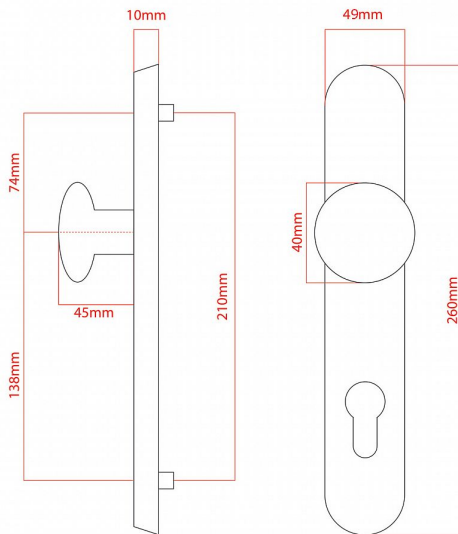

ELEGANT ochranné kování 92 klika-koule levá OV

» DVEŘNÍ KOVÁNÍ » BEZPEČNOSTNÍ A OCHRANNÉ » Štítové bez překrytí

vnější štít

COBRA
... a máte kliku!

vnitřní štít

Dodavatelské číslo	P01004X462
EAN	8590370414627
Značka	COBRA
Kód produktu	03608-2436
Balení	0 ks

Osvědčený, desítkami let prověřený design kování Elegant představuje především tradici a jistotu osvědčených tvarů. Jistě, nemíříme do ultramoderních minimalistických interiérů, ale štíhlý štít v kombinaci s lehce prohnutou klikou se skvěle hodí do tradičních interiérů a seriózních kanceláří. Právě zde dokáže umocnit dojem solidnosti a umírněnosti. Ochranné kování Elegant je oblíbené i díky tomu, že je doplněno odpovídajícími variantami interiérových dveřních a okenních kování, což umožňuje zajistit designový soulad interiéru na té nejvyšší úrovni. Stačí jen zvolit správnou povrchovou úpravu (česaný bronz, leštěná mosaz nebo staromosaz) a rozteč štítu (72, 90 nebo 92 mm).

Vlastnosti produktu:

- Certifikováno: bezpečnostní třída 3
- Možnost upravit pro pravostranné/levostranné dveře
- Překrytí vložky: ANO (možno vybrat i bez překrytí)
- Kovová vratná pružina: ANO
- V sekci „Ke stažení“ si můžete stáhnout montážní návod s technickým listem.
- Součástí balení je spojovací materiál a návod k montáži.

Dostupnost na hlavním skladě: skladem u dodavatele
Parametry

Značka	COBRA
Překrytí	Bez překrytí
Provedení	Klika+madlo
Barva	Surová mosaz
Rozteč	92