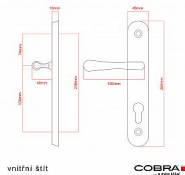

ELEGANT ochranné kování 92 klika-koule levá OV

» DVEŘNÍ KOVÁNÍ » BEZPEČNOSTNÍ A OCHRANNÉ » Štítové bez překrytí

vnější štít

COBRA
... a máte kliku!

vnitřní štít

Dodavatelské číslo	P01004X462
EAN	8590370414627
Značka	COBRA
Kód produktu	03608-2436
Balení	0 ks

Osvědčený, desítkami let prověřený design kování Elegant představuje především tradici a jistotu osvědčených tvarů. Jistě, nemíříme do ultramoderních minimalistických interiérů, ale štíhlý štít v kombinaci s lehce prohnutou klikou se skvěle hodí do tradičních interiérů a seriózních kanceláří. Právě zde dokáže umocnit dojem solidnosti a umírněnosti. Ochranné kování Elegant je oblíbené i díky tomu, že je doplněno odpovídajícími variantami interiérových dveřních a okenních kování, což umožňuje zajistit designový soulad interiéru na té nejvyšší úrovni. Stačí jen zvolit správnou povrchovou úpravu (česaný bronz, leštěná mosaz nebo staromosaz) a rozteč štítu (72, 90 nebo 92 mm).

Vlastnosti produktu:

- Certifikováno: bezpečnostní třída 3
- Možnost upravit pro pravostranné/levostranné dveře
- Překrytí vložky: ANO (možno vybrat i bez překrytí)
- Kovová vratná pružina: ANO
- V sekci „Ke stažení“ si můžete stáhnout montážní návod s technickým listem.
- Součástí balení je spojovací materiál a návod k montáži.

Dostupnost na hlavním skladě: skladem u dodavatele
Parametry

Značka	COBRA
Překrytí	Bez překrytí
Provedení	Klika+madlo
Barva	Surová mosaz
Rozteč	92