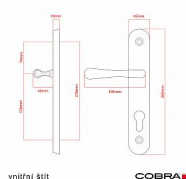

ELEGANT ochranné kování 92 klika-koule levá OV překrytí

» DVEŘNÍ KOVÁNÍ » BEZPEČNOSTNÍ A OCHRANNÉ » Štítové s překrytím

vnější štít

COBRA
... a máte kliku!

Dodavatelské číslo	P01004X462+
EAN	8590370413477
Značka	COBRA
Kód produktu	03608-2419A
Balení	0 ks

Osvědčený, desítkami let prověřený design kování Elegant představuje především tradici a jistotu osvědčených tvarů. Jistě, nemíříme do ultramoderních minimalistických interiérů, ale štíhlý štít v kombinaci s lehce prohnutou klikou se skvěle hodí do tradičních interiérů a seriózních kanceláří. Právě zde dokáže umocnit dojem solidnosti a umírněnosti. Ochranné kování Elegant je oblíbené i díky tomu, že je doplněno odpovídajícími variantami interiérových dveřních a okenních kování, což umožňuje zajistit designový soulad interiéru na té nejvyšší úrovni. Stačí jen zvolit správnou povrchovou úpravu (česaný bronz, leštěná mosaz nebo staromosaz) a rozteč štítu (72, 90 nebo 92 mm).

Vlastnosti produktu:

- Certifikováno: bezpečnostní třída 3
- Možnost upravit pro pravostranné/levostranné dveře
- Překrytí vložky: ANO (možno vybrat i bez překrytí)
- Kovová vratná pružina: ANO
- V sekci „Ke stažení“ si můžete stáhnout montážní návod s technickým listem.
- Součástí balení je spojovací materiál a návod k montáži.

Dostupnost na hlavním skladě: skladem u dodavatele

Parametry

Značka	COBRA
Překrytí	S překrytím
Provedení	Klika+madlo
Barva	Surová mosaz
Rozteč	92