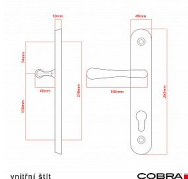

ELEGANT ochranné kování 92 klika-koule levá OV překrytí

» DVEŘNÍ KOVÁNÍ » BEZPEČNOSTNÍ A OCHRANNÉ » Štítové s překrytím

vnější štít

COBRA
... a máte kliku!

Dodavatelské číslo	P01004X462+
EAN	8590370413477
Značka	COBRA
Kód produktu	03608-2419A
Balení	0 ks

Osvědčený, desítkami let prověřený design kování Elegant představuje především tradici a jistotu osvědčených tvarů. Jistě, nemíříme do ultramoderních minimalistických interiérů, ale štíhlý štít v kombinaci s lehce prohnutou klikou se skvěle hodí do tradičních interiérů a seriózních kanceláří. Právě zde dokáže umocnit dojem solidnosti a umírněnosti. Ochranné kování Elegant je oblíbené i díky tomu, že je doplněno odpovídajícími variantami interiérových dveřních a okenních kování, což umožňuje zajistit designový soulad interiéru na té nejvyšší úrovni. Stačí jen zvolit správnou povrchovou úpravu (česaný bronz, leštěná mosaz nebo staromosaz) a rozteč štítu (72, 90 nebo 92 mm).

Vlastnosti produktu:

- Certifikováno: bezpečnostní třída 3
- Možnost upravit pro pravostranné/levostranné dveře
- Překrytí vložky: ANO (možno vybrat i bez překrytí)
- Kovová vratná pružina: ANO
- V sekci „Ke stažení“ si můžete stáhnout montážní návod s technickým listem.
- Součástí balení je spojovací materiál a návod k montáži.

Dostupnost na hlavním skladě: skladem u dodavatele

Parametry

Značka	COBRA
Překrytí	S překrytím
Provedení	Klika+madlo
Barva	Surová mosaz
Rozteč	92