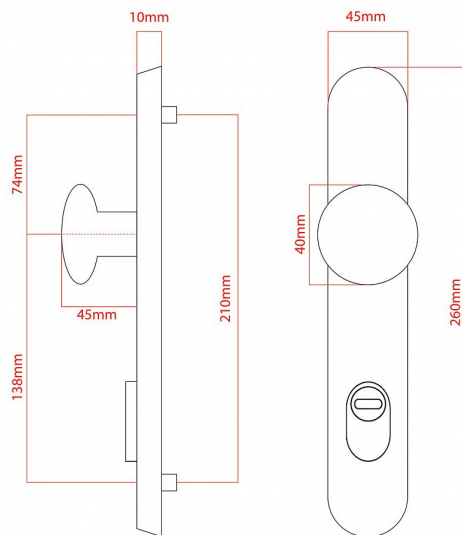

ELEGANT ochranné kování 92 klika-koule levá OV překrytí

» DVEŘNÍ KOVÁNÍ » BEZPEČNOSTNÍ A OCHRANNÉ » Štítové s překrytím

vnější štít

COBRA
... a máte kliku!

Dodavatelské číslo	P01004X462+
EAN	8590370413477
Značka	COBRA
Kód produktu	03608-2419A
Balení	0 ks

Osvědčený, desítkami let prověřený design kování Elegant představuje především tradici a jistotu osvědčených tvarů. Jistě, nemíříme do ultramoderních minimalistických interiérů, ale štíhlý štít v kombinaci s lehce prohnutou klikou se skvěle hodí do tradičních interiérů a seriózních kanceláří. Právě zde dokáže umocnit dojem solidnosti a umírněnosti. Ochranné kování Elegant je oblíbené i díky tomu, že je doplněno odpovídajícími variantami interiérových dveřních a okenních kování, což umožňuje zajistit designový soulad interiéru na té nejvyšší úrovni. Stačí jen zvolit správnou povrchovou úpravu (česaný bronz, leštěná mosaz nebo staromosaz) a rozteč štítu (72, 90 nebo 92 mm).

Vlastnosti produktu:

- Certifikováno: bezpečnostní třída 3
- Možnost upravit pro pravostranné/levostranné dveře
- Překrytí vložky: ANO (možno vybrat i bez překrytí)
- Kovová vratná pružina: ANO
- V sekci „Ke stažení“ si můžete stáhnout montážní návod s technickým listem.
- Součástí balení je spojovací materiál a návod k montáži.

Dostupnost na hlavním skladě: skladem u dodavatele

Parametry

Značka	COBRA
Překrytí	S překrytím
Provedení	Klika+madlo
Barva	Surová mosaz
Rozteč	92