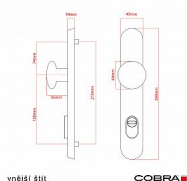

ELEGANT ochranné kování 92 klika-koule levá OV překrytí

» DVEŘNÍ KOVÁNÍ » BEZPEČNOSTNÍ A OCHRANNÉ » Štítové s překrytím

Dodavatelské číslo	P01004X462+
EAN	8590370413477
Značka	COBRA
Kód produktu	03608-2419A

Dostupnost sklad SEZAM : u dodavatele
Dostupné sklad dodavatele: 1,00 sd

Parametry

Značka	COBRA
Překrytí	S překrytím
Provedení	Klika+madlo
Barva	Surová mosaz
Rozteč	92