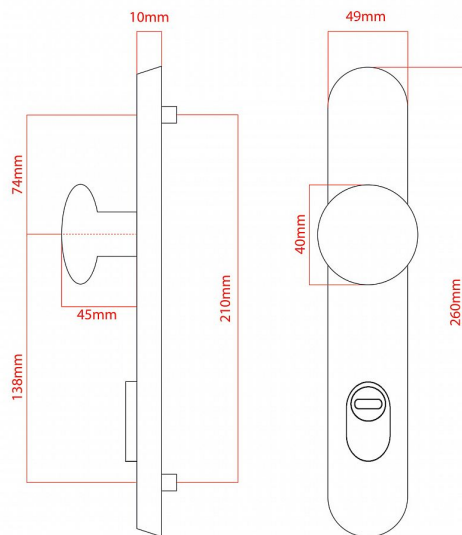

ELEGANT ochranné kování 92 klika-koule levá OV překrytí

» DVEŘNÍ KOVÁNÍ » BEZPEČNOSTNÍ A OCHRANNÉ » Štítové s překrytím

vnější štít

COBRA
... a máte kliku!

Dodavatelské číslo	P01004X462+
EAN	8590370413477
Značka	COBRA
Kód produktu	03608-2419A
Balení	0 ks

Osvědčený, desítkami let prověřený design kování Elegant představuje především tradici a jistotu osvědčených tvarů. Jistě, nemíříme do ultramoderních minimalistických interiérů, ale štíhlý štít v kombinaci s lehce prohnutou klikou se skvěle hodí do tradičních interiérů a seriózních kanceláří. Právě zde dokáže umocnit dojem solidnosti a umírněnosti. Ochranné kování Elegant je oblíbené i díky tomu, že je doplněno odpovídajícími variantami interiérových dveřních a okenních kování, což umožňuje zajistit designový soulad interiéru na té nejvyšší úrovni. Stačí jen zvolit správnou povrchovou úpravu (česaný bronz, leštěná mosaz nebo staromosaz) a rozteč štítu (72, 90 nebo 92 mm).

Vlastnosti produktu:

- Certifikováno: bezpečnostní třída 3
- Možnost upravit pro pravostranné/levostranné dveře
- Překrytí vložky: ANO (možno vybrat i bez překrytí)
- Kovová vratná pružina: ANO
- V sekci „Ke stažení“ si můžete stáhnout montážní návod s technickým listem.
- Součástí balení je spojovací materiál a návod k montáži.

Dostupnost na hlavním skladě: skladem u dodavatele

Parametry

Značka	COBRA
Překrytí	S překrytím
Provedení	Klika+madlo
Barva	Surová mosaz
Rozteč	92