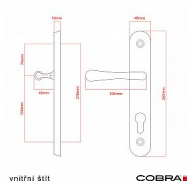

ELEGANT ochranné kování 92 klika-koule levá OV překrytí

» DVEŘNÍ KOVÁNÍ » BEZPEČNOSTNÍ A OCHRANNÉ » Štítové s překrytím

Dodavatelské číslo	P01004X462+
EAN	8590370413477
Značka	COBRA
Kód produktu	03608-2419A

Osvědčený, desítkami let prověřený design kování Elegant představuje především tradici a jistotu osvědčených tvarů. Jistě, nemíříme do ultramoderních minimalistických interiérů, ale štíhlý štít v kombinaci s lehce prohnutou klikou se skvěle hodí do tradičních interiérů a seriózních kanceláří. Právě zde dokáže umocnit dojem solidnosti a umírněnosti. Ochranné kování Elegant je oblíbené i díky tomu, že je doplněno odpovídajícími variantami interiérových dveřních a okenních kování, což umožňuje zajistit designový soulad interiéru na té nejvyšší úrovni. Stačí jen zvolit správnou povrchovou úpravu (česaný bronz, leštěná mosaz nebo staromosaz) a rozteč štítu (72, 90 nebo 92 mm).

Vlastnosti produktu:

- Certifikováno: bezpečnostní třída 3
- Možnost upravit pro pravostranné/levostranné dveře
- Překrytí vložky: ANO (možno vybrat i bez překrytí)
- Kovová vratná pružina: ANO
- V sekci „Ke stažení“ si můžete stáhnout montážní návod s technickým listem.
- Součástí balení je spojovací materiál a návod k montáži.

Dostupnost sklad SEZAM : u dodavatele
Dostupné sklad dodavatele: 1,00 sd

Parametry

Značka	COBRA
Překrytí	S překrytím
Provedení	Klika+madlo
Barva	Surová mosaz
Rozteč	92