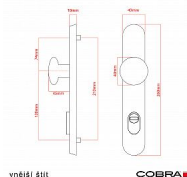

# ELEGANT ochranné kování 92 klika-koule pravá OFS překrytí

» DVEŘNÍ KOVÁNÍ » BEZPEČNOSTNÍ A OCHRANNÉ » Štítové s překrytím

Dodavatelské číslo	P01008X562+
EAN	8590370414986
Značka	COBRA
Kód produktu	03608-2530
Balení	0 ks

Osvědčený, desítkami let prověřený design kování Elegant představuje především tradici a jistotu osvědčených tvarů. Jistě, nemíříme do ultramoderních minimalistických interiérů, ale štíhlý štít v kombinaci s lehce prohnutou klikou se skvěle hodí do tradičních interiérů a seriózních kanceláří. Právě zde dokáže umocnit dojem solidnosti a umírněnosti. Ochranné kování Elegant je oblíbené i díky tomu, že je doplněno odpovídajícími variantami interiérových dveřních a okenních kování, což umožňuje zajistit designový soulad interiéru na té nejvyšší úrovni. Stačí jen zvolit správnou povrchovou úpravu (česaný bronz, leštěná mosaz nebo staromosaz) a rozteč štítu (72, 90 nebo 92 mm).

#### Parametry

Značka	COBRA
Překrytí	S překrytím
Provedení	Klika+madlo
Barva	Bronz, F4 bronz elox
Rozteč	92