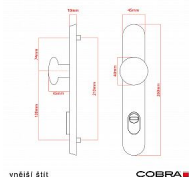

# ELEGANT ochranné kování 92 klika-koule pravá OFS překrytí

» DVEŘNÍ KOVÁNÍ » BEZPEČNOSTNÍ A OCHRANNÉ » Štítové s překrytím

Dodavatelské číslo	P01008X562+
EAN	8590370414986
Značka	COBRA
Kód produktu	03608-2530
Balení	0 ks

## Parametry

Značka	COBRA
Překrytí	S překrytím
Provedení	Klika+madlo
Barva	Bronz, F4 bronz elox
Rozteč	92