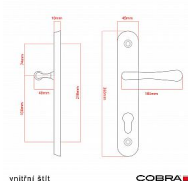

ELEGANT ochranné kování 92 klika-koule pravá OFS překrytí

» DVEŘNÍ KOVÁNÍ » BEZPEČNOSTNÍ A OCHRANNÉ » Štítové s překrytím

Dodavatelské číslo	P01008X562+
EAN	8590370414986
Značka	COBRA
Kód produktu	03608-2530

Osvědčený, desítkami let prověřený design kování Elegant představuje především tradici a jistotu osvědčených tvarů. Jistě, nemíříme do ultramoderních minimalistických interiérů, ale štíhlý štít v kombinaci s lehce prohnutou klikou se skvěle hodí do tradičních interiérů a seriózních kanceláří. Právě zde dokáže umocnit dojem solidnosti a umírněnosti. Ochranné kování Elegant je oblíbené i díky tomu, že je doplněno odpovídajícími variantami interiérových dveřních a okenních kování, což umožňuje zajistit designový soulad interiéru na té nejvyšší úrovni. Stačí jen zvolit správnou povrchovou úpravu (česaný bronz, leštěná mosaz nebo staromosaz) a rozteč štítu (72, 90 nebo 92 mm).

Vlastnosti produktu:

- Certifikováno: bezpečnostní třída 3
- Možnost upravit pro pravostranné/levostranné dveře
- Překrytí vložky: ANO (možno vybrat i bez překrytí)
- Kovová vratná pružina: ANO
- V sekci „Ke stažení“ si můžete stáhnout montážní návod s technickým listem.
- Součástí balení je spojovací materiál a návod k montáži.

Dostupnost sklad SEZAM : u dodavatele
Dostupné sklad dodavatele: 1,00 sd

Parametry

Značka	COBRA
Překrytí	S překrytím
Provedení	Klika+madlo
Barva	Bronz, F4 bronz elox
Rozteč	92