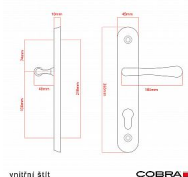

# ELEGANT ochranné kování 92 klika-koule pravá OFS překrytí

» DVEŘNÍ KOVÁNÍ » BEZPEČNOSTNÍ A OCHRANNÉ » Štítové s překrytím

Dodavatelské číslo	P01008X562+
EAN	8590370414986
Značka	COBRA
Kód produktu	03608-2530
Balení	0 ks

Osvědčený, desítkami let prověřený design kování Elegant představuje především tradici a jistotu osvědčených tvarů. Jistě, nemíříme do ultramoderních minimalistických interiérů, ale štíhlý štít v kombinaci s lehce prohnutou klikou se skvěle hodí do tradičních interiérů a seriózních kanceláří. Právě zde dokáže umocnit dojem solidnosti a umírněnosti. Ochranné kování Elegant je oblíbené i díky tomu, že je doplněno odpovídajícími variantami interiérových dveřních a okenních kování, což umožňuje zajistit designový soulad interiéru na té nejvyšší úrovni. Stačí jen zvolit správnou povrchovou úpravu (česaný bronz, leštěná mosaz nebo staromosaz) a rozteč štítu (72, 90 nebo 92 mm).

#### Vlastnosti produktu:

- Certifikováno: bezpečnostní třída 3
- Možnost upravit pro pravostranné/levostranné dveře
- Překrytí vložky: ANO (možno vybrat i bez překrytí)
- Kovová vratná pružina: ANO
- V sekci „Ke stažení“ si můžete stáhnout montážní návod s technickým listem.
- Součástí balení je spojovací materiál a návod k montáži.

#### Parametry

Značka	COBRA
Překrytí	S překrytím
Provedení	Klika+madlo
Barva	Bronz, F4 bronz elox
Rozteč	92