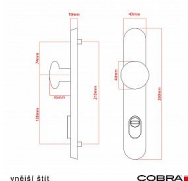

ELEGANT ochranné kování 92 klika-koule pravá OFS překrytí

» DVEŘNÍ KOVÁNÍ » BEZPEČNOSTNÍ A OCHRANNÉ » Štítové s překrytím

Dodavatelské číslo	P01008X562+
EAN	8590370414986
Značka	COBRA
Kód produktu	03608-2530

Osvědčený, desítkami let prověřený design kování Elegant představuje především tradici a jistotu osvědčených tvarů. Jistě, nemíříme do ultramoderních minimalistických interiérů, ale štíhlý štít v kombinaci s lehce prohnutou klikou se skvěle hodí do tradičních interiérů a seriózních kanceláří. Právě zde dokáže umocnit dojem solidnosti a umírněnosti. Ochranné kování Elegant je oblíbené i díky tomu, že je doplněno odpovídajícími variantami interiérových dveřních a okenních kování, což umožňuje zajistit designový soulad interiéru na té nejvyšší úrovni. Stačí jen zvolit správnou povrchovou úpravu (česaný bronz, leštěná mosaz nebo staromosaz) a rozteč štítu (72, 90 nebo 92 mm).

Dostupnost sklad SEZAM : u dodavatele
Dostupné sklad dodavatele: 1,00 sd

Parametry

Značka	COBRA
Překrytí	S překrytím
Provedení	Klika+madlo
Barva	Bronz, F4 bronz elox
Rozteč	92