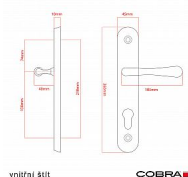

# ELEGANT ochranné kování 92 klika-koule pravá OFS překrytí

» DVEŘNÍ KOVÁNÍ » BEZPEČNOSTNÍ A OCHRANNÉ » Štítové s překrytím

Dodavatelské číslo	P01008X562+
EAN	8590370414986
Značka	COBRA
Kód produktu	03608-2530
Balení	0 ks

Osvědčený, desítkami let prověřený design kování Elegant představuje především tradici a jistotu osvědčených tvarů. Jistě, nemíříme do ultramoderních minimalistických interiérů, ale štíhlý štít v kombinaci s lehce prohnutou klikou se skvěle hodí do tradičních interiérů a seriózních kanceláří. Právě zde dokáže umocnit dojem solidnosti a umírněnosti. Ochranné kování Elegant je oblíbené i díky tomu, že je doplněno odpovídajícími variantami interiérových dveřních a okenních kování, což umožňuje zajistit designový soulad interiéru na té nejvyšší úrovni. Stačí jen zvolit správnou povrchovou úpravu (česaný bronz, leštěná mosaz nebo staromosaz) a rozteč štítu (72, 90 nebo 92 mm).

## Vlastnosti produktu:

- Certifikováno: bezpečnostní třída 3
- Možnost upravit pro pravostranné/levostranné dveře
- Překrytí vložky: ANO (možno vybrat i bez překrytí)
- Kovová vratná pružina: ANO
- V sekci „Ke stažení“ si můžete stáhnout montážní návod s technickým listem.
- Součástí balení je spojovací materiál a návod k montáži.

## Parametry

Značka	COBRA
Překrytí	S překrytím
Provedení	Klika+madlo
Barva	Bronz, F4 bronz elox
Rozteč	92