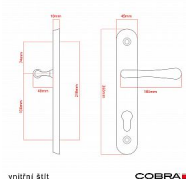

ELEGANT ochranné kování 92 klika-koule pravá OLV překrytí

» DVEŘNÍ KOVÁNÍ » BEZPEČNOSTNÍ A OCHRANNÉ » Štítové s překrytím

vnější štít

COBRA
... a máte kliku!

Dodavatelské číslo	P01002X562+
EAN	8590370414818
Značka	COBRA
Kód produktu	03608-2310
Balení	0 ks

Osvědčený, desítkami let prověřený design kování Elegant představuje především tradici a jistotu osvědčených tvarů. Jistě, nemíříme do ultramoderních minimalistických interiérů, ale štíhlý štít v kombinaci s lehce prohnutou klikou se skvěle hodí do tradičních interiérů a seriózních kanceláří. Právě zde dokáže umocnit dojem solidnosti a umírněnosti. Ochranné kování Elegant je oblíbené i díky tomu, že je doplněno odpovídajícími variantami interiérových dveřních a okenních kování, což umožňuje zajistit designový soulad interiéru na té nejvyšší úrovni. Stačí jen zvolit správnou povrchovou úpravu (česaný bronz, leštěná mosaz nebo staromosaz) a rozteč štítu (72, 90 nebo 92 mm).

Vlastnosti produktu:

- Certifikováno: bezpečnostní třída 3
- Možnost upravit pro pravostranné/levostranné dveře
- Překrytí vložky: ANO (možno vybrat i bez překrytí)
- Kovová vratná pružina: ANO
- V sekci „Ke stažení“ si můžete stáhnout montážní návod s technickým listem.
- Součástí balení je spojovací materiál a návod k montáži.

Dostupnost na hlavním skladě: skladem u dodavatele

Parametry

Značka	COBRA
Překrytí	S překrytím
Provedení	Klika+madlo
Barva	Mosaz lesk
Rozteč	92