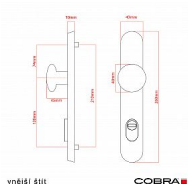

ELEGANT ochranné kování 92 klika-koule pravá OLV překrytí

» DVEŘNÍ KOVÁNÍ » BEZPEČNOSTNÍ A OCHRANNÉ » Štítové s překrytím

Dodavatelské číslo	P01002X562+
EAN	8590370414818
Značka	COBRA
Kód produktu	03608-2310

Osvědčený, desítkami let prověřený design kování Elegant představuje především tradici a jistotu osvědčených tvarů. Jistě, nemíříme do ultramoderních minimalistických interiérů, ale štíhlý štít v kombinaci s lehce prohnutou klikou se skvěle hodí do tradičních interiérů a seriózních kanceláří. Právě zde dokáže umocnit dojem solidnosti a umírněnosti. Ochranné kování Elegant je oblíbené i díky tomu, že je doplněno odpovídajícími variantami interiérových dveřních a okenních kování, což umožňuje zajistit designový soulad interiéru na té nejvyšší úrovni. Stačí jen zvolit správnou povrchovou úpravu (česaný bronz, leštěná mosaz nebo staromosaz) a rozteč štítu (72, 90 nebo 92 mm).

Dostupnost sklad SEZAM : u dodavatele
Dostupné sklad dodavatele: 1,00 sd

Parametry

Značka	COBRA
Překrytí	S překrytím
Provedení	Klika+madlo
Barva	Mosaz lesk
Rozteč	92