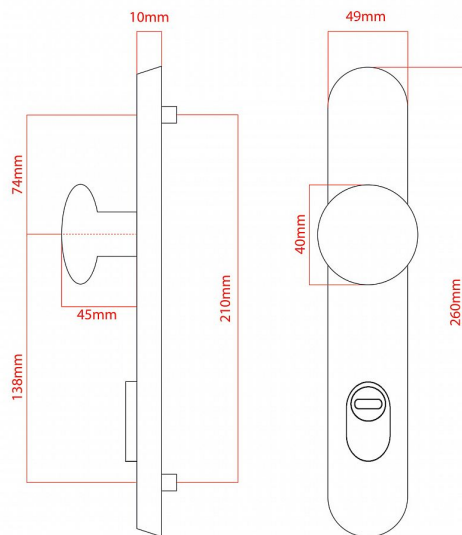

ELEGANT ochranné kování 92 klika-koule pravá OLV překrytí

» DVEŘNÍ KOVÁNÍ » BEZPEČNOSTNÍ A OCHRANNÉ » Štítové s překrytím

vnější štít

COBRA
... a máte kliku!

Dodavatelské číslo	P01002X562+
EAN	8590370414818
Značka	COBRA
Kód produktu	03608-2310
Balení	0 ks

Osvědčený, desítkami let prověřený design kování Elegant představuje především tradici a jistotu osvědčených tvarů. Jistě, nemíříme do ultramoderních minimalistických interiérů, ale štíhlý štít v kombinaci s lehce prohnutou klikou se skvěle hodí do tradičních interiérů a seriózních kanceláří. Právě zde dokáže umocnit dojem solidnosti a umírněnosti. Ochranné kování Elegant je oblíbené i díky tomu, že je doplněno odpovídajícími variantami interiérových dveřních a okenních kování, což umožňuje zajistit designový soulad interiéru na té nejvyšší úrovni. Stačí jen zvolit správnou povrchovou úpravu (česaný bronz, leštěná mosaz nebo staromosaz) a rozteč štítu (72, 90 nebo 92 mm).

Vlastnosti produktu:

- Certifikováno: bezpečnostní třída 3
- Možnost upravit pro pravostranné/levostranné dveře
- Překrytí vložky: ANO (možno vybrat i bez překrytí)
- Kovová vratná pružina: ANO
- V sekci „Ke stažení“ si můžete stáhnout montážní návod s technickým listem.
- Součástí balení je spojovací materiál a návod k montáži.

Dostupnost na hlavním skladě: skladem u dodavatele

Parametry

Značka	COBRA
Překrytí	S překrytím
Provedení	Klika+madlo
Barva	Mosaz lesk
Rozteč	92