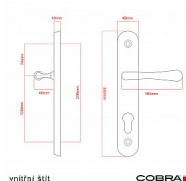

ELEGANT ochranné kování 92 klika-koule pravá OLV překrytí

» DVEŘNÍ KOVÁNÍ » BEZPEČNOSTNÍ A OCHRANNÉ » Štítové s překrytím

Dodavatelské číslo	P01002X562+
EAN	8590370414818
Značka	COBRA
Kód produktu	03608-2310

Osvědčený, desítkami let prověřený design kování Elegant představuje především tradici a jistotu osvědčených tvarů. Jistě, nemíříme do ultramoderních minimalistických interiérů, ale štíhlý štít v kombinaci s lehce prohnutou klikou se skvěle hodí do tradičních interiérů a seriózních kanceláří. Právě zde dokáže umocnit dojem solidnosti a umírněnosti. Ochranné kování Elegant je oblíbené i díky tomu, že je doplněno odpovídajícími variantami interiérových dveřních a okenních kování, což umožňuje zajistit designový soulad interiéru na té nejvyšší úrovni. Stačí jen zvolit správnou povrchovou úpravu (česaný bronz, leštěná mosaz nebo staromosaz) a rozteč štítu (72, 90 nebo 92 mm).

Vlastnosti produktu:

- Certifikováno: bezpečnostní třída 3
- Možnost upravit pro pravostranné/levostranné dveře
- Překrytí vložky: ANO (možno vybrat i bez překrytí)
- Kovová vratná pružina: ANO
- V sekci „Ke stažení“ si můžete stáhnout montážní návod s technickým listem.
- Součástí balení je spojovací materiál a návod k montáži.

Dostupnost sklad SEZAM : u dodavatele
Dostupné sklad dodavatele: 1,00 sd

Parametry

Značka	COBRA
Překrytí	S překrytím
Provedení	Klika+madlo
Barva	Mosaz lesk
Rozteč	92