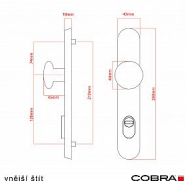

ELEGANT ochranné kování 92 klika-koule pravá OLV překrytí

» DVEŘNÍ KOVÁNÍ » BEZPEČNOSTNÍ A OCHRANNÉ » Štítové s překrytím

Dodavatelské číslo	P01002X562+
EAN	8590370414818
Značka	COBRA
Kód produktu	03608-2310

Osvědčený, desítkami let prověřený design kování Elegant představuje především tradici a jistotu osvědčených tvarů. Jistě, nemíříme do ultramoderních minimalistických interiérů, ale štíhlý štít v kombinaci s lehce prohnutou klikou se skvěle hodí do tradičních interiérů a seriózních kanceláří. Právě zde dokáže umocnit dojem solidnosti a umírněnosti. Ochranné kování Elegant je oblíbené i díky tomu, že je doplněno odpovídajícími variantami interiérových dveřních a okenních kování, což umožňuje zajistit designový soulad interiéru na té nejvyšší úrovni. Stačí jen zvolit správnou povrchovou úpravu (česaný bronz, leštěná mosaz nebo staromosaz) a rozteč štítu (72, 90 nebo 92 mm).

Dostupnost sklad SEZAM : u dodavatele
Dostupné sklad dodavatele: 1,00 sd

Parametry

Značka	COBRA
Překrytí	S překrytím
Provedení	Klika+madlo
Barva	Mosaz lesk
Rozteč	92