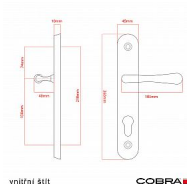

ELEGANT ochranné kování 92 klika-koule pravá OLV překrytí

» DVEŘNÍ KOVÁNÍ » BEZPEČNOSTNÍ A OCHRANNÉ » Štítové s překrytím

Dodavatelské číslo	P01002X562+
EAN	8590370414818
Značka	COBRA
Kód produktu	03608-2310

Osvědčený, desítkami let prověřený design kování Elegant představuje především tradici a jistotu osvědčených tvarů. Jistě, nemíříme do ultramoderních minimalistických interiérů, ale štíhlý štít v kombinaci s lehce prohnutou klikou se skvěle hodí do tradičních interiérů a seriózních kanceláří. Právě zde dokáže umocnit dojem solidnosti a umírněnosti. Ochranné kování Elegant je oblíbené i díky tomu, že je doplněno odpovídajícími variantami interiérových dveřních a okenních kování, což umožňuje zajistit designový soulad interiéru na té nejvyšší úrovni. Stačí jen zvolit správnou povrchovou úpravu (česaný bronz, leštěná mosaz nebo staromosaz) a rozteč štítu (72, 90 nebo 92 mm).

Vlastnosti produktu:

- Certifikováno: bezpečnostní třída 3
- Možnost upravit pro pravostranné/levostranné dveře
- Překrytí vložky: ANO (možno vybrat i bez překrytí)
- Kovová vratná pružina: ANO
- V sekci „Ke stažení“ si můžete stáhnout montážní návod s technickým listem.
- Součástí balení je spojovací materiál a návod k montáži.

Dostupnost sklad SEZAM : u dodavatele
Dostupné sklad dodavatele: 1,00 sd

Parametry

Značka	COBRA
Překrytí	S překrytím
Provedení	Klika+madlo
Barva	Mosaz lesk
Rozteč	92