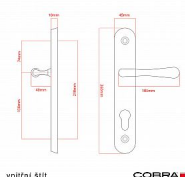

ELEGANT ochranné kování 92 klika-koule pravá OLV

» DVEŘNÍ KOVÁNÍ » BEZPEČNOSTNÍ A OCHRANNÉ » Štítové bez překrytí

Dodavatelské číslo	P01002X562
EAN	8590370414795
Značka	COBRA
Kód produktu	03608-2269

Osvědčený, desítkami let prověřený design kování Elegant představuje především tradici a jistotu osvědčených tvarů. Jistě, nemíříme do ultramoderních minimalistických interiérů, ale štíhlý štít v kombinaci s lehce prohnutou klikou se skvěle hodí do tradičních interiérů a seriózních kanceláří. Právě zde dokáže umocnit dojem solidnosti a umírněnosti. Ochranné kování Elegant je oblíbené i díky tomu, že je doplněno odpovídajícími variantami interiérových dveřních a okenních kování, což umožňuje zajistit designový soulad interiéru na té nejvyšší úrovni. Stačí jen zvolit správnou povrchovou úpravu (česaný bronz, leštěná mosaz nebo staromosaz) a rozteč štítu (72, 90 nebo 92 mm).

Vlastnosti produktu:

- Certifikováno: bezpečnostní třída 3
- Možnost upravit pro pravostranné/levostranné dveře
- Překrytí vložky: ANO (možno vybrat i bez překrytí)
- Kovová vratná pružina: ANO
- V sekci „Ke stažení“ si můžete stáhnout montážní návod s technickým listem.
- Součástí balení je spojovací materiál a návod k montáži.

Dostupnost sklad SEZAM :

u dodavatele

Parametry

Značka	COBRA
Překrytí	Bez překrytí
Provedení	Klika+madlo
Barva	Mosaz lesk
Rozteč	92