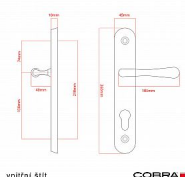

# ELEGANT ochranné kování 92 klika-koule pravá OLV

» DVEŘNÍ KOVÁNÍ » BEZPEČNOSTNÍ A OCHRANNÉ » Štítové bez překrytí

Dodavatelské číslo	P01002X562
EAN	8590370414795
Značka	COBRA
Kód produktu	03608-2269

Osvědčený, desítkami let prověřený design kování Elegant představuje především tradici a jistotu osvědčených tvarů. Jistě, nemíříme do ultramoderních minimalistických interiérů, ale štíhlý štít v kombinaci s lehce prohnutou klikou se skvěle hodí do tradičních interiérů a seriózních kanceláří. Právě zde dokáže umocnit dojem solidnosti a umírněnosti. Ochranné kování Elegant je oblíbené i díky tomu, že je doplněno odpovídajícími variantami interiérových dveřních a okenních kování, což umožňuje zajistit designový soulad interiéru na té nejvyšší úrovni. Stačí jen zvolit správnou povrchovou úpravu (česaný bronz, leštěná mosaz nebo staromosaz) a rozteč štítu (72, 90 nebo 92 mm).

#### Vlastnosti produktu:

- Certifikováno: bezpečnostní třída 3
- Možnost upravit pro pravostranné/levostranné dveře
- Překrytí vložky: ANO (možno vybrat i bez překrytí)
- Kovová vratná pružina: ANO
- V sekci „Ke stažení“ si můžete stáhnout montážní návod s technickým listem.
- Součástí balení je spojovací materiál a návod k montáži.

#### Parametry

Značka	COBRA
Překrytí	Bez překrytí
Provedení	Klika+madlo
Barva	Mosaz lesk
Rozteč	92