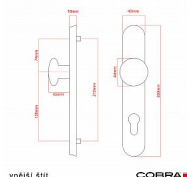

# ELEGANT ochranné kování 92 klika-koule pravá OLV

» DVEŘNÍ KOVÁNÍ » BEZPEČNOSTNÍ A OCHRANNÉ » Štítové bez překrytí

Dodavatelské číslo	P01002X562
EAN	8590370414795
Značka	COBRA
Kód produktu	03608-2269

Osvědčený, desítkami let prověřený design kování Elegant představuje především tradici a jistotu osvědčených tvarů. Jistě, nemíříme do ultramoderních minimalistických interiérů, ale štíhlý štít v kombinaci s lehce prohnutou klikou se skvěle hodí do tradičních interiérů a seriózních kanceláří. Právě zde dokáže umocnit dojem solidnosti a umírněnosti. Ochranné kování Elegant je oblíbené i díky tomu, že je doplněno odpovídajícími variantami interiérových dveřních a okenních kování, což umožňuje zajistit designový soulad interiéru na té nejvyšší úrovni. Stačí jen zvolit správnou povrchovou úpravu (česaný bronz, leštěná mosaz nebo staromosaz) a rozteč štítu (72, 90 nebo 92 mm).

#### Vlastnosti produktu:

- Certifikováno: bezpečnostní třída 3
- Možnost upravit pro pravostranné/levostranné dveře
- Překrytí vložky: ANO (možno vybrat i bez překrytí)
- Kovová vratná pružina: ANO
- V sekci „Ke stažení“ si můžete stáhnout montážní návod s technickým listem.
- Součástí balení je spojovací materiál a návod k montáži.

#### Parametry

Značka	COBRA
Překrytí	Bez překrytí
Provedení	Klika+madlo
Barva	Mosaz lesk
Rozteč	92