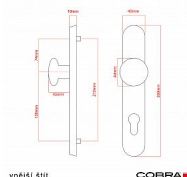

ELEGANT ochranné kování 92 klika-koule pravá OLV

» DVEŘNÍ KOVÁNÍ » BEZPEČNOSTNÍ A OCHRANNÉ » Štítové bez překrytí

Dodavatelské číslo	P01002X562
EAN	8590370414795
Značka	COBRA
Kód produktu	03608-2269

Osvědčený, desítkami let prověřený design kování Elegant představuje především tradici a jistotu osvědčených tvarů. Jistě, nemíříme do ultramoderních minimalistických interiérů, ale štíhlý štít v kombinaci s lehce prohnutou klikou se skvěle hodí do tradičních interiérů a seriózních kanceláří. Právě zde dokáže umocnit dojem solidnosti a umírněnosti. Ochranné kování Elegant je oblíbené i díky tomu, že je doplněno odpovídajícími variantami interiérových dveřních a okenních kování, což umožňuje zajistit designový soulad interiéru na té nejvyšší úrovni. Stačí jen zvolit správnou povrchovou úpravu (česaný bronz, leštěná mosaz nebo staromosaz) a rozteč štítu (72, 90 nebo 92 mm).

Vlastnosti produktu:

- Certifikováno: bezpečnostní třída 3
- Možnost upravit pro pravostranné/levostranné dveře
- Překrytí vložky: ANO (možno vybrat i bez překrytí)
- Kovová vratná pružina: ANO
- V sekci „Ke stažení“ si můžete stáhnout montážní návod s technickým listem.
- Součástí balení je spojovací materiál a návod k montáži.

Dostupnost sklad SEZAM :

u dodavatele

Parametry

Značka	COBRA
Překrytí	Bez překrytí
Provedení	Klika+madlo
Barva	Mosaz lesk
Rozteč	92