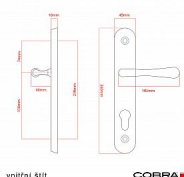

ELEGANT ochranné kování 92 klika-koule pravá OLV

» DVEŘNÍ KOVÁNÍ » BEZPEČNOSTNÍ A OCHRANNÉ » Štítové bez překrytí

Dodavatelské číslo	P01002X562
EAN	8590370414795
Značka	COBRA
Kód produktu	03608-2269

Osvědčený, desítkami let prověřený design kování Elegant představuje především tradici a jistotu osvědčených tvarů. Jistě, nemíříme do ultramoderních minimalistických interiérů, ale štíhlý štít v kombinaci s lehce prohnutou klikou se skvěle hodí do tradičních interiérů a seriózních kanceláří. Právě zde dokáže umocnit dojem solidnosti a umírněnosti. Ochranné kování Elegant je oblíbené i díky tomu, že je doplněno odpovídajícími variantami interiérových dveřních a okenních kování, což umožňuje zajistit designový soulad interiéru na té nejvyšší úrovni. Stačí jen zvolit správnou povrchovou úpravu (česaný bronz, leštěná mosaz nebo staromosaz) a rozteč štítu (72, 90 nebo 92 mm).

Vlastnosti produktu:

- Certifikováno: bezpečnostní třída 3
- Možnost upravit pro pravostranné/levostranné dveře
- Překrytí vložky: ANO (možno vybrat i bez překrytí)
- Kovová vratná pružina: ANO
- V sekci „Ke stažení“ si můžete stáhnout montážní návod s technickým listem.
- Součástí balení je spojovací materiál a návod k montáži.

Dostupnost sklad SEZAM :

u dodavatele

Parametry

Značka	COBRA
Překrytí	Bez překrytí
Provedení	Klika+madlo
Barva	Mosaz lesk
Rozteč	92