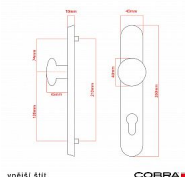

# ELEGANT ochranné kování 92 klika-koule pravá OLV

» DVEŘNÍ KOVÁNÍ » BEZPEČNOSTNÍ A OCHRANNÉ » Štítové bez překrytí

Dodavatelské číslo	P01002X562
EAN	8590370414795
Značka	COBRA
Kód produktu	03608-2269

Osvědčený, desítkami let prověřený design kování Elegant představuje především tradici a jistotu osvědčených tvarů. Jistě, nemíříme do ultramoderních minimalistických interiérů, ale štíhlý štít v kombinaci s lehce prohnutou klikou se skvěle hodí do tradičních interiérů a seriózních kanceláří. Právě zde dokáže umocnit dojem solidnosti a umírněnosti. Ochranné kování Elegant je oblíbené i díky tomu, že je doplněno odpovídajícími variantami interiérových dveřních a okenních kování, což umožňuje zajistit designový soulad interiéru na té nejvyšší úrovni. Stačí jen zvolit správnou povrchovou úpravu (česaný bronz, leštěná mosaz nebo staromosaz) a rozteč štítu (72, 90 nebo 92 mm).

#### Vlastnosti produktu:

- Certifikováno: bezpečnostní třída 3
- Možnost upravit pro pravostranné/levostranné dveře
- Překrytí vložky: ANO (možno vybrat i bez překrytí)
- Kovová vratná pružina: ANO
- V sekci „Ke stažení“ si můžete stáhnout montážní návod s technickým listem.
- Součástí balení je spojovací materiál a návod k montáži.

#### Parametry

Značka	COBRA
Překrytí	Bez překrytí
Provedení	Klika+madlo
Barva	Mosaz lesk
Rozteč	92