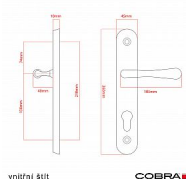

# ELEGANT ochranné kování 92 klika-koule pravá OV překrytí

» DVEŘNÍ KOVÁNÍ » BEZPEČNOSTNÍ A OCHRANNÉ » Štítové s překrytím

vnější štít

**COBRA**  
... a máte kliku!

Dodavatelské číslo	P01004X562+
EAN	8590370413484
Značka	COBRA
Kód produktu	03608-2419
Balení	0 ks

Osvědčený, desítkami let prověřený design kování Elegant představuje především tradici a jistotu osvědčených tvarů. Jistě, nemíříme do ultramoderních minimalistických interiérů, ale štíhlý štít v kombinaci s lehce prohnutou klikou se skvěle hodí do tradičních interiérů a seriózních kanceláří. Právě zde dokáže umocnit dojem solidnosti a umírněnosti. Ochranné kování Elegant je oblíbené i díky tomu, že je doplněno odpovídajícími variantami interiérových dveřních a okenních kování, což umožňuje zajistit designový soulad interiéru na té nejvyšší úrovni. Stačí jen zvolit správnou povrchovou úpravu (česaný bronz, leštěná mosaz nebo staromosaz) a rozteč štítu (72, 90 nebo 92 mm).

#### Parametry

Značka	COBRA
Překrytí	S překrytím
Provedení	Klika+madlo
Barva	Surová mosaz
Rozteč	92