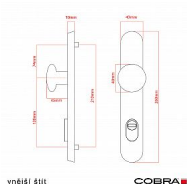

# ELEGANT ochranné kování 92 klika-koule pravá OV překrytí

» DVEŘNÍ KOVÁNÍ » BEZPEČNOSTNÍ A OCHRANNÉ » Štítové s překrytím

Dodavatelské číslo	P01004X562+
EAN	8590370413484
Značka	COBRA
Kód produktu	03608-2419

#### Parametry

Značka	COBRA
Překrytí	S překrytím
Provedení	Klika+madlo
Barva	Surová mosaz
Rozteč	92