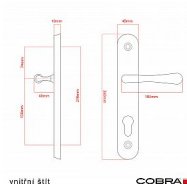

# ELEGANT ochranné kování 92 klika-koule pravá OV překrytí

» DVEŘNÍ KOVÁNÍ » BEZPEČNOSTNÍ A OCHRANNÉ » Štítové s překrytím

Dodavatelské číslo	P01004X562+
EAN	8590370413484
Značka	COBRA
Kód produktu	03608-2419

Osvědčený, desítkami let prověřený design kování Elegant představuje především tradici a jistotu osvědčených tvarů. Jistě, nemíříme do ultramoderních minimalistických interiérů, ale štíhlý štít v kombinaci s lehce prohnutou klikou se skvěle hodí do tradičních interiérů a seriózních kanceláří. Právě zde dokáže umocnit dojem solidnosti a umírněnosti. Ochranné kování Elegant je oblíbené i díky tomu, že je doplněno odpovídajícími variantami interiérových dveřních a okenních kování, což umožňuje zajistit designový soulad interiéru na té nejvyšší úrovni. Stačí jen zvolit správnou povrchovou úpravu (česaný bronz, leštěná mosaz nebo staromosaz) a rozteč štítu (72, 90 nebo 92 mm).

#### Vlastnosti produktu:

- Certifikováno: bezpečnostní třída 3
- Možnost upravit pro pravostranné/levostranné dveře
- Překrytí vložky: ANO (možno vybrat i bez překrytí)
- Kovová vratná pružina: ANO
- V sekci „Ke stažení“ si můžete stáhnout montážní návod s technickým listem.
- Součástí balení je spojovací materiál a návod k montáži.

#### Parametry

Značka	COBRA
Překrytí	S překrytím
Provedení	Klika+madlo
Barva	Surová mosaz
Rozteč	92