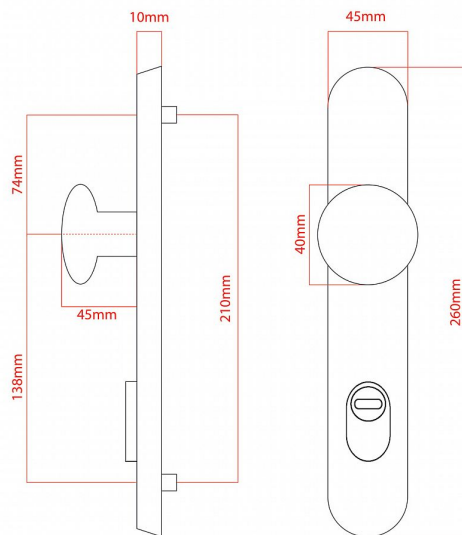

# ELEGANT ochranné kování 92 klika-koule pravá OV překrytí

» DVEŘNÍ KOVÁNÍ » BEZPEČNOSTNÍ A OCHRANNÉ » Štítové s překrytím

vnější štít

**COBRA**  
... a máte kliku!

Dodavatelské číslo	P01004X562+
EAN	8590370413484
Značka	COBRA
Kód produktu	03608-2419
Balení	0 ks

#### Parametry

Značka	COBRA
Překrytí	S překrytím
Provedení	Klika+madlo
Barva	Surová mosaz
Rozteč	92