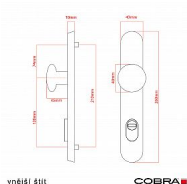

ELEGANT ochranné kování 92 klika-koule pravá OV překrytí

» DVEŘNÍ KOVÁNÍ » BEZPEČNOSTNÍ A OCHRANNÉ » Štítové s překrytím

Dodavatelské číslo	P01004X562+
EAN	8590370413484
Značka	COBRA
Kód produktu	03608-2419

Osvědčený, desítkami let prověřený design kování Elegant představuje především tradici a jistotu osvědčených tvarů. Jistě, nemíříme do ultramoderních minimalistických interiérů, ale štíhlý štít v kombinaci s lehce prohnutou klikou se skvěle hodí do tradičních interiérů a seriózních kanceláří. Právě zde dokáže umocnit dojem solidnosti a umírněnosti. Ochranné kování Elegant je oblíbené i díky tomu, že je doplněno odpovídajícími variantami interiérových dveřních a okenních kování, což umožňuje zajistit designový soulad interiéru na té nejvyšší úrovni. Stačí jen zvolit správnou povrchovou úpravu (česaný bronz, leštěná mosaz nebo staromosaz) a rozteč štítu (72, 90 nebo 92 mm).

Dostupnost sklad SEZAM : u dodavatele
Dostupné sklad dodavatele: 1,00 sd

Parametry

Značka	COBRA
Překrytí	S překrytím
Provedení	Klika+madlo
Barva	Surová mosaz
Rozteč	92