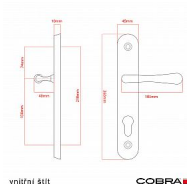

ELEGANT ochranné kování 92 klika-koule pravá OV překrytí

» DVEŘNÍ KOVÁNÍ » BEZPEČNOSTNÍ A OCHRANNÉ » Štítové s překrytím

Dodavatelské číslo	P01004X562+
EAN	8590370413484
Značka	COBRA
Kód produktu	03608-2419

Osvědčený, desítkami let prověřený design kování Elegant představuje především tradici a jistotu osvědčených tvarů. Jistě, nemíříme do ultramoderních minimalistických interiérů, ale štíhlý štít v kombinaci s lehce prohnutou klikou se skvěle hodí do tradičních interiérů a seriózních kanceláří. Právě zde dokáže umocnit dojem solidnosti a umírněnosti. Ochranné kování Elegant je oblíbené i díky tomu, že je doplněno odpovídajícími variantami interiérových dveřních a okenních kování, což umožňuje zajistit designový soulad interiéru na té nejvyšší úrovni. Stačí jen zvolit správnou povrchovou úpravu (česaný bronz, leštěná mosaz nebo staromosaz) a rozteč štítu (72, 90 nebo 92 mm).

Vlastnosti produktu:

- Certifikováno: bezpečnostní třída 3
- Možnost upravit pro pravostranné/levostranné dveře
- Překrytí vložky: ANO (možno vybrat i bez překrytí)
- Kovová vratná pružina: ANO
- V sekci „Ke stažení“ si můžete stáhnout montážní návod s technickým listem.
- Součástí balení je spojovací materiál a návod k montáži.

Dostupnost sklad SEZAM : u dodavatele
Dostupné sklad dodavatele: 1,00 sd

Parametry

Značka	COBRA
Překrytí	S překrytím
Provedení	Klika+madlo
Barva	Surová mosaz
Rozteč	92