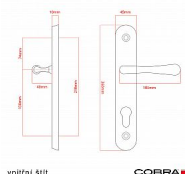

ELEGANT ochranné kování 92 klika-koule pravá OV

» DVEŘNÍ KOVÁNÍ » BEZPEČNOSTNÍ A OCHRANNÉ » Štítové bez překrytí

vnější štít

COBRA
... a máte kliku!

vnitřní štít

Dodavatelské číslo	P01004X562
EAN	8590370414634
Značka	COBRA
Kód produktu	03608-2425
Balení	0 ks

Osvědčený, desítkami let prověřený design kování Elegant představuje především tradici a jistotu osvědčených tvarů. Jistě, nemíříme do ultramoderních minimalistických interiérů, ale štíhlý štít v kombinaci s lehce prohnutou klikou se skvěle hodí do tradičních interiérů a seriózních kanceláří. Právě zde dokáže umocnit dojem solidnosti a umírněnosti. Ochranné kování Elegant je oblíbené i díky tomu, že je doplněno odpovídajícími variantami interiérových dveřních a okenních kování, což umožňuje zajistit designový soulad interiéru na té nejvyšší úrovni. Stačí jen zvolit správnou povrchovou úpravu (česaný bronz, leštěná mosaz nebo staromosaz) a rozteč štítu (72, 90 nebo 92 mm).

Vlastnosti produktu:

- Certifikováno: bezpečnostní třída 3
- Možnost upravit pro pravostranné/levostranné dveře
- Překrytí vložky: ANO (možno vybrat i bez překrytí)
- Kovová vratná pružina: ANO
- V sekci „Ke stažení“ si můžete stáhnout montážní návod s technickým listem.
- Součástí balení je spojovací materiál a návod k montáži.

Dostupnost na hlavním skladě: skladem u dodavatele
Parametry

Značka	COBRA
Překrytí	Bez překrytí
Provedení	Klika+madlo
Barva	Surová mosaz
Rozteč	92