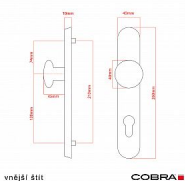

ELEGANT ochranné kování 92 klika-koule pravá OV

» DVEŘNÍ KOVÁNÍ » BEZPEČNOSTNÍ A OCHRANNÉ » Štítové bez překrytí

Dodavatelské číslo	P01004X562
EAN	8590370414634
Značka	COBRA
Kód produktu	03608-2425

Osvědčený, desítkami let prověřený design kování Elegant představuje především tradici a jistotu osvědčených tvarů. Jistě, nemíříme do ultramoderních minimalistických interiérů, ale štíhlý štít v kombinaci s lehce prohnutou klikou se skvěle hodí do tradičních interiérů a seriózních kanceláří. Právě zde dokáže umocnit dojem solidnosti a umírněnosti. Ochranné kování Elegant je oblíbené i díky tomu, že je doplněno odpovídajícími variantami interiérových dveřních a okenních kování, což umožňuje zajistit designový soulad interiéru na té nejvyšší úrovni. Stačí jen zvolit správnou povrchovou úpravu (česaný bronz, leštěná mosaz nebo staromosaz) a rozteč štítu (72, 90 nebo 92 mm).

Vlastnosti produktu:

- Certifikováno: bezpečnostní třída 3
- Možnost upravit pro pravostranné/levostranné dveře
- Překrytí vložky: ANO (možno vybrat i bez překrytí)
- Kovová vratná pružina: ANO
- V sekci „Ke stažení“ si můžete stáhnout montážní návod s technickým listem.
- Součástí balení je spojovací materiál a návod k montáži.

Dostupnost sklad SEZAM : u dodavatele
Dostupné sklad dodavatele: 1,00 sd

Parametry

Značka	COBRA
Překrytí	Bez překrytí
Provedení	Klika+madlo
Barva	Surová mosaz
Rozteč	92