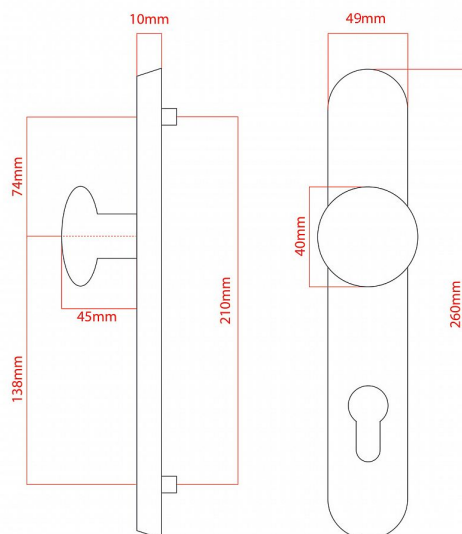

ELEGANT ochranné kování 92 klika-koule pravá OV

» DVEŘNÍ KOVÁNÍ » BEZPEČNOSTNÍ A OCHRANNÉ » Štítové bez překrytí

vnější štít

COBRA
... a máte kliku!

vnitřní štít

Dodavatelské číslo	P01004X562
EAN	8590370414634
Značka	COBRA
Kód produktu	03608-2425
Balení	0 ks

Osvědčený, desítkami let prověřený design kování Elegant představuje především tradici a jistotu osvědčených tvarů. Jistě, nemíříme do ultramoderních minimalistických interiérů, ale štíhlý štít v kombinaci s lehce prohnutou klikou se skvěle hodí do tradičních interiérů a seriózních kanceláří. Právě zde dokáže umocnit dojem solidnosti a umírněnosti. Ochranné kování Elegant je oblíbené i díky tomu, že je doplněno odpovídajícími variantami interiérových dveřních a okenních kování, což umožňuje zajistit designový soulad interiéru na té nejvyšší úrovni. Stačí jen zvolit správnou povrchovou úpravu (česaný bronz, leštěná mosaz nebo staromosaz) a rozteč štítu (72, 90 nebo 92 mm).

Vlastnosti produktu:

- Certifikováno: bezpečnostní třída 3
- Možnost upravit pro pravostranné/levostranné dveře
- Překrytí vložky: ANO (možno vybrat i bez překrytí)
- Kovová vratná pružina: ANO
- V sekci „Ke stažení“ si můžete stáhnout montážní návod s technickým listem.
- Součástí balení je spojovací materiál a návod k montáži.

Dostupnost na hlavním skladě: skladem u dodavatele
Parametry

Značka	COBRA
Překrytí	Bez překrytí
Provedení	Klika+madlo
Barva	Surová mosaz
Rozteč	92