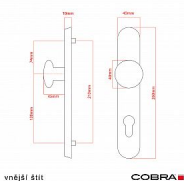

ELEGANT ochranné kování 92 klika-koule pravá OV

» DVEŘNÍ KOVÁNÍ » BEZPEČNOSTNÍ A OCHRANNÉ » Štítové bez překrytí

Dodavatelské číslo	P01004X562
EAN	8590370414634
Značka	COBRA
Kód produktu	03608-2425

Osvědčený, desítkami let prověřený design kování Elegant představuje především tradici a jistotu osvědčených tvarů. Jistě, nemíříme do ultramoderních minimalistických interiérů, ale štíhlý štít v kombinaci s lehce prohnutou klikou se skvěle hodí do tradičních interiérů a seriózních kanceláří. Právě zde dokáže umocnit dojem solidnosti a umírněnosti. Ochranné kování Elegant je oblíbené i díky tomu, že je doplněno odpovídajícími variantami interiérových dveřních a okenních kování, což umožňuje zajistit designový soulad interiéru na té nejvyšší úrovni. Stačí jen zvolit správnou povrchovou úpravu (česaný bronz, leštěná mosaz nebo staromosaz) a rozteč štítu (72, 90 nebo 92 mm).

Vlastnosti produktu:

- Certifikováno: bezpečnostní třída 3
- Možnost upravit pro pravostranné/levostranné dveře
- Překrytí vložky: ANO (možno vybrat i bez překrytí)
- Kovová vratná pružina: ANO
- V sekci „Ke stažení“ si můžete stáhnout montážní návod s technickým listem.
- Součástí balení je spojovací materiál a návod k montáži.

Dostupnost sklad SEZAM : u dodavatele
Dostupné sklad dodavatele: 1,00 sd

Parametry

Značka	COBRA
Překrytí	Bez překrytí
Provedení	Klika+madlo
Barva	Surová mosaz
Rozteč	92