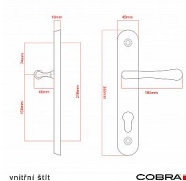

ELEGANT ochranné kování 92 klika-koule pravá OV

» DVEŘNÍ KOVÁNÍ » BEZPEČNOSTNÍ A OCHRANNÉ » Štítové bez překrytí

Dodavatelské číslo	P01004X562
EAN	8590370414634
Značka	COBRA
Kód produktu	03608-2425

Osvědčený, desítkami let prověřený design kování Elegant představuje především tradici a jistotu osvědčených tvarů. Jistě, nemíříme do ultramoderních minimalistických interiérů, ale štíhlý štít v kombinaci s lehce prohnutou klikou se skvěle hodí do tradičních interiérů a seriózních kanceláří. Právě zde dokáže umocnit dojem solidnosti a umírněnosti. Ochranné kování Elegant je oblíbené i díky tomu, že je doplněno odpovídajícími variantami interiérových dveřních a okenních kování, což umožňuje zajistit designový soulad interiéru na té nejvyšší úrovni. Stačí jen zvolit správnou povrchovou úpravu (česaný bronz, leštěná mosaz nebo staromosaz) a rozteč štítu (72, 90 nebo 92 mm).

Vlastnosti produktu:

- Certifikováno: bezpečnostní třída 3
- Možnost upravit pro pravostranné/levostranné dveře
- Překrytí vložky: ANO (možno vybrat i bez překrytí)
- Kovová vratná pružina: ANO
- V sekci „Ke stažení“ si můžete stáhnout montážní návod s technickým listem.
- Součástí balení je spojovací materiál a návod k montáži.

Dostupnost sklad SEZAM : u dodavatele
Dostupné sklad dodavatele: 1,00 sd

Parametry

Značka	COBRA
Překrytí	Bez překrytí
Provedení	Klika+madlo
Barva	Surová mosaz
Rozteč	92