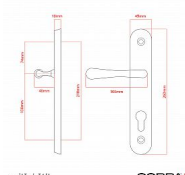

ELEGANT ochranné kování bez překrytí bronz česaný OFS

» DVEŘNÍ KOVÁNÍ » BEZPEČNOSTNÍ A OCHRANNÉ » Štítové bez překrytí

Dodavatelské číslo	P01008X564
Značka	COBRA
Kód produktu	MP03608-2555

Osvědčený, desítkami let prověřený design kování Elegant představuje především tradici a jistotu osvědčených tvarů. Jistě, nemíříme do ultramoderních minimalistických interiérů, ale štíhlý štít v kombinaci s lehce prohnutou klikou se skvěle hodí do tradičních interiérů a seriózních kanceláří. Právě zde dokáže umocnit dojem solidnosti a umírněnosti. Ochranné kování Elegant je oblíbené i díky tomu, že je doplněno odpovídajícími variantami interiérových dveřních a okenních kování, což umožňuje zajistit designový soulad interiéru na té nejvyšší úrovni. Stačí jen zvolit správnou povrchovou úpravu (česaný bronz, leštěná mosaz nebo staromosaz) a rozteč štítu (72, 90 nebo 92 mm).

Vlastnosti produktu:

- Certifikováno: bezpečnostní třída 3
- Možnost upravit pro pravostranné/levostranné dveře
- Překrytí vložky: ANO (možno vybrat i bez překrytí)
- Kovová vratná pružina: ANO
- V sekci „Ke stažení“ si můžete stáhnout montážní návod s technickým listem.
- Součástí balení je spojovací materiál a návod k montáži.

vnější štít

COBRA

vnější štít

COBRA

vnější štít

COBRA

vnější štít

COBRA