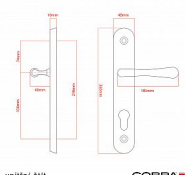

ELEGANT ochranné kování bez překrytí bronz česaný OFS

» DVEŘNÍ KOVÁNÍ » BEZPEČNOSTNÍ A OCHRANNÉ » Štítové bez překrytí

Dodavatelské číslo	P01008X564
Značka	COBRA
Kód produktu	MP03608-2555

Osvědčený, desítkami let prověřený design kování Elegant představuje především tradici a jistotu osvědčených tvarů. Jistě, nemíříme do ultramoderních minimalistických interiérů, ale štíhlý štít v kombinaci s lehce prohnutou klikou se skvěle hodí do tradičních interiérů a seriózních kanceláří. Právě zde dokáže umocnit dojem solidnosti a umírněnosti. Ochranné kování Elegant je oblíbené i díky tomu, že je doplněno odpovídajícími variantami interiérových dveřních a okenních kování, což umožňuje zajistit designový soulad interiéru na té nejvyšší úrovni. Stačí jen zvolit správnou povrchovou úpravu (česaný bronz, leštěná mosaz nebo staromosaz) a rozteč štítu (72, 90 nebo 92 mm).

Vlastnosti produktu:

- Certifikováno: bezpečnostní třída 3
- Možnost upravit pro pravostranné/levostranné dveře
- Překrytí vložky: ANO (možno vybrat i bez překrytí)
- Kovová vratná pružina: ANO
- V sekci „Ke stažení“ si můžete stáhnout montážní návod s technickým listem.
- Součástí balení je spojovací materiál a návod k montáži.