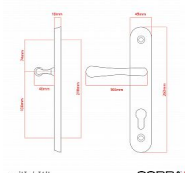

ELEGANT ochranné kování bez překrytí bronz česaný OFS

» DVEŘNÍ KOVÁNÍ » BEZPEČNOSTNÍ A OCHRANNÉ » Štítové bez překrytí

Dodavatelské číslo	P01008X564
Značka	COBRA
Kód produktu	MP03608-2555

Osvědčený, desítkami let prověřený design kování Elegant představuje především tradici a jistotu osvědčených tvarů. Jistě, nemíříme do ultramoderních minimalistických interiérů, ale štíhlý štít v kombinaci s lehce prohnutou klikou se skvěle hodí do tradičních interiérů a seriózních kanceláří. Právě zde dokáže umocnit dojem solidnosti a umírněnosti. Ochranné kování Elegant je oblíbené i díky tomu, že je doplněno odpovídajícími variantami interiérových dveřních a okenních kování, což umožňuje zajistit designový soulad interiéru na té nejvyšší úrovni. Stačí jen zvolit správnou povrchovou úpravu (česaný bronz, leštěná mosaz nebo staromosaz) a rozteč štítu (72, 90 nebo 92 mm).

Vlastnosti produktu:

- Certifikováno: bezpečnostní třída 3
- Možnost upravit pro pravostranné/levostranné dveře
- Překrytí vložky: ANO (možno vybrat i bez překrytí)
- Kovová vratná pružina: ANO
- V sekci „Ke stažení“ si můžete stáhnout montážní návod s technickým listem.
- Součástí balení je spojovací materiál a návod k montáži.