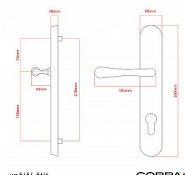

ELEGANT ochranné kování bez překrytí bronz česaný OFS

» DVEŘNÍ KOVÁNÍ » BEZPEČNOSTNÍ A OCHRANNÉ » Štítové bez překrytí

Dodavatelské číslo	P01008X564
Značka	COBRA
Kód produktu	MP03608-2555

Osvědčený, desítkami let prověřený design kování Elegant představuje především tradici a jistotu osvědčených tvarů. Jistě, nemíříme do ultramoderních minimalistických interiérů, ale štíhlý štít v kombinaci s lehce prohnutou klikou se skvěle hodí do tradičních interiérů a seriózních kanceláří. Právě zde dokáže umocnit dojem solidnosti a umírněnosti. Ochranné kování Elegant je oblíbené i díky tomu, že je doplněno odpovídajícími variantami interiérových dveřních a okenních kování, což umožňuje zajistit designový soulad interiéru na té nejvyšší úrovni. Stačí jen zvolit správnou povrchovou úpravu (česaný bronz, leštěná mosaz nebo staromosaz) a rozteč štítu (72, 90 nebo 92 mm).

Vlastnosti produktu:

- Certifikováno: bezpečnostní třída 3
- Možnost upravit pro pravostranné/levostranné dveře
- Překrytí vložky: ANO (možno vybrat i bez překrytí)
- Kovová vratná pružina: ANO
- V sekci „Ke stažení“ si můžete stáhnout montážní návod s technickým listem.
- Součástí balení je spojovací materiál a návod k montáži.