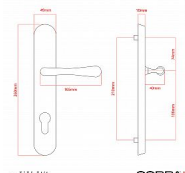

ELEGANT ochranné kování bez překrytí bronz česaný OFS

» DVEŘNÍ KOVÁNÍ » BEZPEČNOSTNÍ A OCHRANNÉ » Štítové bez překrytí

Dodavatelské číslo	P01008X564
Značka	COBRA
Kód produktu	MP03608-2555

Osvědčený, desítkami let prověřený design kování Elegant představuje především tradici a jistotu osvědčených tvarů. Jistě, nemíříme do ultramoderních minimalistických interiérů, ale štíhlý štít v kombinaci s lehce prohnutou klikou se skvěle hodí do tradičních interiérů a seriózních kanceláří. Právě zde dokáže umocnit dojem solidnosti a umírněnosti. Ochranné kování Elegant je oblíbené i díky tomu, že je doplněno odpovídajícími variantami interiérových dveřních a okenních kování, což umožňuje zajistit designový soulad interiéru na té nejvyšší úrovni. Stačí jen zvolit správnou povrchovou úpravu (česaný bronz, leštěná mosaz nebo staromosaz) a rozteč štítu (72, 90 nebo 92 mm).

Vlastnosti produktu:

- Certifikováno: bezpečnostní třída 3
- Možnost upravit pro pravostranné/levostranné dveře
- Překrytí vložky: ANO (možno vybrat i bez překrytí)
- Kovová vratná pružina: ANO
- V sekci „Ke stažení“ si můžete stáhnout montážní návod s technickým listem.
- Součástí balení je spojovací materiál a návod k montáži.