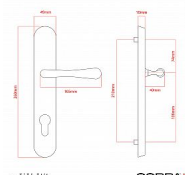

ELEGANT ochranné kování bez překrytí bronz česaný OFS

» DVEŘNÍ KOVÁNÍ » BEZPEČNOSTNÍ A OCHRANNÉ » Štítové bez překrytí

Dodavatelské číslo	P01008X564
Značka	COBRA
Kód produktu	MP03608-2555

Osvědčený, desítkami let prověřený design kování Elegant představuje především tradici a jistotu osvědčených tvarů. Jistě, nemíříme do ultramoderních minimalistických interiérů, ale štíhlý štít v kombinaci s lehce prohnutou klikou se skvěle hodí do tradičních interiérů a seriózních kanceláří. Právě zde dokáže umocnit dojem solidnosti a umírněnosti. Ochranné kování Elegant je oblíbené i díky tomu, že je doplněno odpovídajícími variantami interiérových dveřních a okenních kování, což umožňuje zajistit designový soulad interiéru na té nejvyšší úrovni. Stačí jen zvolit správnou povrchovou úpravu (česaný bronz, leštěná mosaz nebo staromosaz) a rozteč štítu (72, 90 nebo 92 mm).

Vlastnosti produktu:

- Certifikováno: bezpečnostní třída 3
- Možnost upravit pro pravostranné/levostranné dveře
- Překrytí vložky: ANO (možno vybrat i bez překrytí)
- Kovová vratná pružina: ANO
- V sekci „Ke stažení“ si můžete stáhnout montážní návod s technickým listem.
- Součástí balení je spojovací materiál a návod k montáži.

vnější štít

COBRA

vnější štít

COBRA

vnější štít

COBRA

vnější štít

COBRA