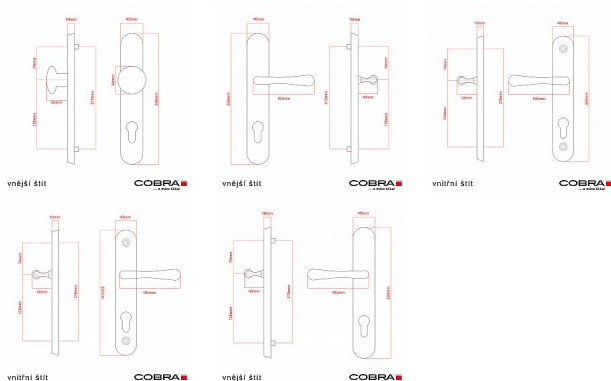

ELEGANT ochranné kování bez překrytí bronz česaný OFS

» DVEŘNÍ KOVÁNÍ » BEZPEČNOSTNÍ A OCHRANNÉ » Štítové bez překrytí

| | |
|--------------------|--------------|
| Dodavatelské číslo | P01008X564 |
| Značka | COBRA |
| Kód produktu | MP03608-2555 |
| Balení | 0 |

Osvědčený, desítkami let prověřený design kování Elegant představuje především tradici a jistotu osvědčených tvarů. Jistě, nemíříme do ultramoderních minimalistických interiérů, ale štíhlý štít v kombinaci s lehce prohnutou klikou se skvěle hodí do tradičních interiérů a seriózních kanceláří. Právě zde dokáže umocnit dojem solidnosti a umírněnosti. Ochranné kování Elegant je oblíbené i díky tomu, že je doplněno odpovídajícími variantami interiérových dveřních a okenních kování, což umožňuje zajistit designový soulad interiéru na té nejvyšší úrovni. Stačí jen zvolit správnou povrchovou úpravu (česaný bronz, leštěná mosaz nebo staromosaz) a rozteč štítu (72, 90 nebo 92 mm).

Vlastnosti produktu:

- Certifikováno: bezpečnostní třída 3
- Možnost upravit pro pravostranné/levostranné dveře
- Překrytí vložky: ANO (možno vybrat i bez překrytí)
- Kovová vratná pružina: ANO
- V sekci „Ke stažení“ si můžete stáhnout montážní návod s technickým listem.
- Součástí balení je spojovací materiál a návod k montáži.