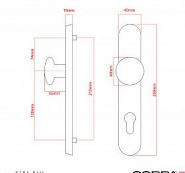

ELEGANT ochranné kování bez překrytí bronz česaný OFS

» DVEŘNÍ KOVÁNÍ » BEZPEČNOSTNÍ A OCHRANNÉ » Štítové bez překrytí

Dodavatelské číslo	P01008X564
Značka	COBRA
Kód produktu	MP03608-2555

Osvědčený, desítkami let prověřený design kování Elegant představuje především tradici a jistotu osvědčených tvarů. Jistě, nemíříme do ultramoderních minimalistických interiérů, ale štíhlý štít v kombinaci s lehce prohnutou klikou se skvěle hodí do tradičních interiérů a seriózních kanceláří. Právě zde dokáže umocnit dojem solidnosti a umírněnosti. Ochranné kování Elegant je oblíbené i díky tomu, že je doplněno odpovídajícími variantami interiérových dveřních a okenních kování, což umožňuje zajistit designový soulad interiéru na té nejvyšší úrovni. Stačí jen zvolit správnou povrchovou úpravu (česaný bronz, leštěná mosaz nebo staromosaz) a rozteč štítu (72, 90 nebo 92 mm).

Vlastnosti produktu:

- Certifikováno: bezpečnostní třída 3
- Možnost upravit pro pravostranné/levostranné dveře
- Překrytí vložky: ANO (možno vybrat i bez překrytí)
- Kovová vratná pružina: ANO
- V sekci „Ke stažení“ si můžete stáhnout montážní návod s technickým listem.
- Součástí balení je spojovací materiál a návod k montáži.