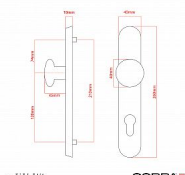

ELEGANT ochranné kování bez překrytí bronz česaný OFS

» DVEŘNÍ KOVÁNÍ » BEZPEČNOSTNÍ A OCHRANNÉ » Štítové bez překrytí

Dodavatelské číslo	P01008X564
Značka	COBRA
Kód produktu	MP03608-2555

Osvědčený, desítkami let prověřený design kování Elegant představuje především tradici a jistotu osvědčených tvarů. Jistě, nemíříme do ultramoderních minimalistických interiérů, ale štíhlý štít v kombinaci s lehce prohnutou klikou se skvěle hodí do tradičních interiérů a seriózních kanceláří. Právě zde dokáže umocnit dojem solidnosti a umírněnosti. Ochranné kování Elegant je oblíbené i díky tomu, že je doplněno odpovídajícími variantami interiérových dveřních a okenních kování, což umožňuje zajistit designový soulad interiéru na té nejvyšší úrovni. Stačí jen zvolit správnou povrchovou úpravu (česaný bronz, leštěná mosaz nebo staromosaz) a rozteč štítu (72, 90 nebo 92 mm).

Vlastnosti produktu:

- Certifikováno: bezpečnostní třída 3
- Možnost upravit pro pravostranné/levostranné dveře
- Překrytí vložky: ANO (možno vybrat i bez překrytí)
- Kovová vratná pružina: ANO
- V sekci „Ke stažení“ si můžete stáhnout montážní návod s technickým listem.
- Součástí balení je spojovací materiál a návod k montáži.