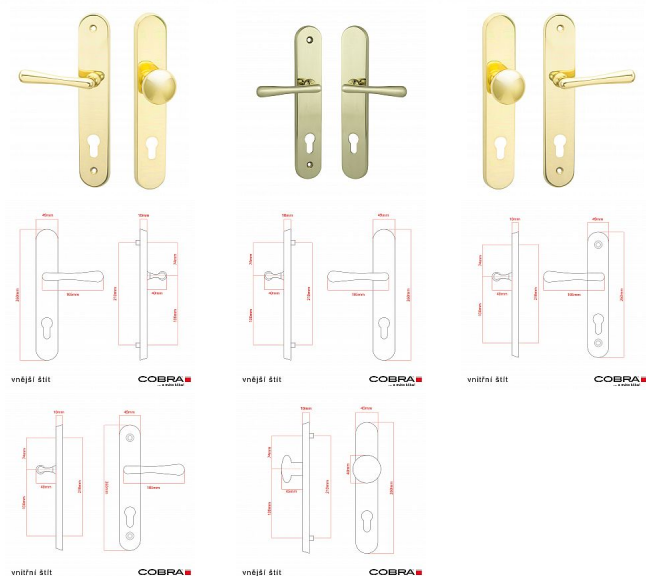

ELEGANT ochranné kování bez překrytí leštěná mosaz OLV

» DVEŘNÍ KOVÁNÍ » BEZPEČNOSTNÍ A OCHRANNÉ » Štítové bez překrytí

Dodavatelské číslo	P01002X46
Značka	COBRA
Kód produktu	MP03608-2265

Osvědčený, desítkami let prověřený design kování Elegant představuje především tradici a jistotu osvědčených tvarů. Jistě, nemíříme do ultramoderních minimalistických interiérů, ale štíhlý štít v kombinaci s lehce prohnutou klikou se skvěle hodí do tradičních interiérů a seriózních kanceláří. Právě zde dokáže umocnit dojem solidnosti a umírněnosti. Ochranné kování Elegant je oblíbené i díky tomu, že je doplněno odpovídajícími variantami interiérových dveřních a okenních kování, což umožňuje zajistit designový soulad interiéru na té nejvyšší úrovni. Stačí jen zvolit správnou povrchovou úpravu (česaný bronz, leštěná mosaz nebo staromosaz) a rozteč štítu (72, 90 nebo 92 mm).

Vlastnosti produktu:

- Certifikováno: bezpečnostní třída 3
- Možnost upravit pro pravostranné/levostranné dveře
- Překrytí vložky: ANO (možno vybrat i bez překrytí)
- Kovová vratná pružina: ANO
- V sekci „Ke stažení“ si můžete stáhnout montážní návod s technickým listem.
- Součástí balení je spojovací materiál a návod k montáži.