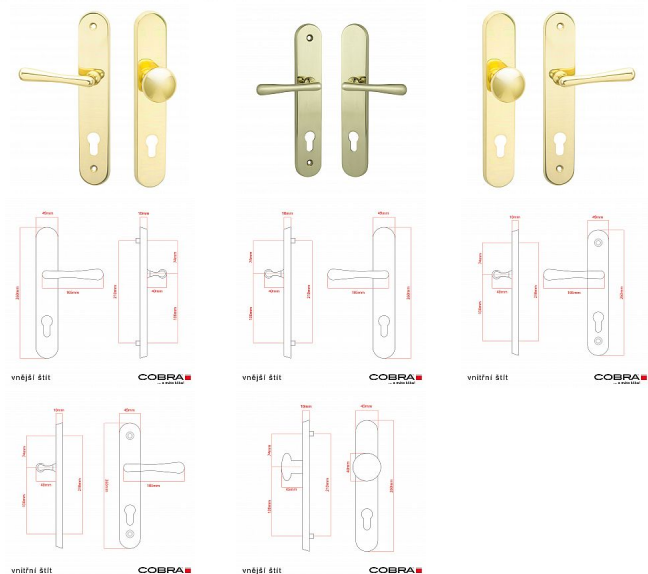

# ELEGANT ochranné kování bez překrytí leštěná mosaz OLV

» DVEŘNÍ KOVÁNÍ » BEZPEČNOSTNÍ A OCHRANNÉ » Štítové bez překrytí

Dodavatelské číslo	P01002X46
Značka	COBRA
Kód produktu	MP03608-2265

Osvědčený, desítkami let prověřený design kování Elegant představuje především tradici a jistotu osvědčených tvarů. Jistě, nemíříme do ultramoderních minimalistických interiérů, ale štíhlý štít v kombinaci s lehce prohnutou klikou se skvěle hodí do tradičních interiérů a seriózních kanceláří. Právě zde dokáže umocnit dojem solidnosti a umírněnosti. Ochranné kování Elegant je oblíbené i díky tomu, že je doplněno odpovídajícími variantami interiérových dveřních a okenních kování, což umožňuje zajistit designový soulad interiéru na té nejvyšší úrovni. Stačí jen zvolit správnou povrchovou úpravu (česaný bronz, leštěná mosaz nebo staromosaz) a rozteč štítu (72, 90 nebo 92 mm).

## Vlastnosti produktu:

- Certifikováno: bezpečnostní třída 3
- Možnost upravit pro pravostranné/levostranné dveře
- Překrytí vložky: ANO (možno vybrat i bez překrytí)
- Kovová vratná pružina: ANO
- V sekci „Ke stažení“ si můžete stáhnout montážní návod s technickým listem.
- Součástí balení je spojovací materiál a návod k montáži.