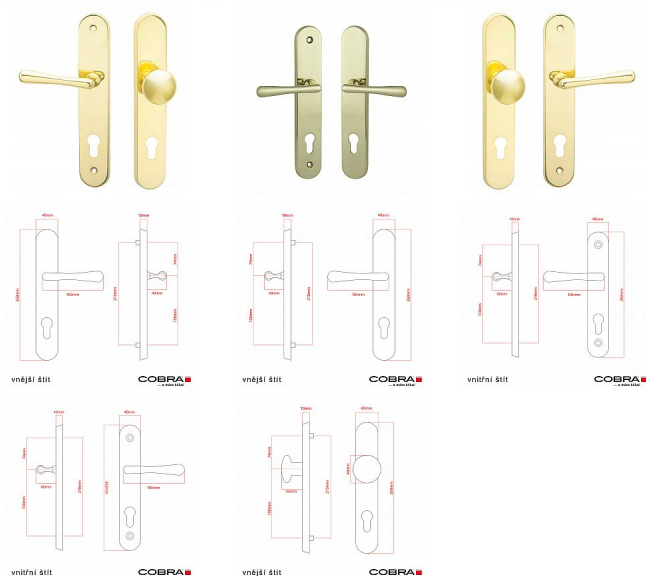

# ELEGANT ochranné kování bez překrytí leštěná mosaz OLV

» DVEŘNÍ KOVÁNÍ » BEZPEČNOSTNÍ A OCHRANNÉ » Štítové bez překrytí

Dodavatelské číslo P01002X46

Značka COBRA

Kód produktu MP03608-2265

Osvědčený, desítkami let prověřený design kování Elegant představuje především tradici a jistotu osvědčených tvarů. Jistě, nemíříme do ultramoderních minimalistických interiérů, ale štíhlý štít v kombinaci s lehce prohnutou klikou se skvěle hodí do tradičních interiérů a seriózních kanceláří. Právě zde dokáže umocnit dojem solidnosti a umírněnosti. Ochranné kování Elegant je oblíbené i díky tomu, že je doplněno odpovídajícími variantami interiérových dveřních a okenních kování, což umožňuje zajistit designový soulad interiéru na té nejvyšší úrovni. Stačí jen zvolit správnou povrchovou úpravu (česaný bronz, leštěná mosaz nebo staromosaz) a rozteč štítu (72, 90 nebo 92 mm).

## Vlastnosti produktu:

- Certifikováno: bezpečnostní třída 3
- Možnost upravit pro pravostranné/levostranné dveře
- Překrytí vložky: ANO (možno vybrat i bez překrytí)
- Kovová vratná pružina: ANO
- V sekci „Ke stažení“ si můžete stáhnout montážní návod s technickým listem.
- Součástí balení je spojovací materiál a návod k montáži.