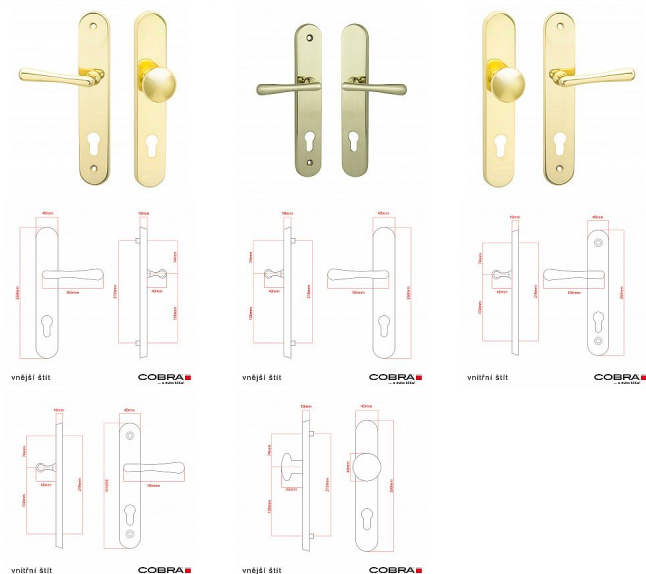

ELEGANT ochranné kování bez překrytí leštěná mosaz OLV

» DVEŘNÍ KOVÁNÍ » BEZPEČNOSTNÍ A OCHRANNÉ » Štítové bez překrytí

Dodavatelské číslo	P01002X46
Značka	COBRA
Kód produktu	MP03608-2265

Osvědčený, desítkami let prověřený design kování Elegant představuje především tradici a jistotu osvědčených tvarů. Jistě, nemíříme do ultramoderních minimalistických interiérů, ale štíhlý štít v kombinaci s lehce prohnutou klikou se skvěle hodí do tradičních interiérů a seriózních kanceláří. Právě zde dokáže umocnit dojem solidnosti a umírněnosti. Ochranné kování Elegant je oblíbené i díky tomu, že je doplněno odpovídajícími variantami interiérových dveřních a okenních kování, což umožňuje zajistit designový soulad interiéru na té nejvyšší úrovni. Stačí jen zvolit správnou povrchovou úpravu (česaný bronz, leštěná mosaz nebo staromosaz) a rozteč štítu (72, 90 nebo 92 mm).

Vlastnosti produktu:

- Certifikováno: bezpečnostní třída 3
- Možnost upravit pro pravostranné/levostranné dveře
- Překrytí vložky: ANO (možno vybrat i bez překrytí)
- Kovová vratná pružina: ANO
- V sekci „Ke stažení“ si můžete stáhnout montážní návod s technickým listem.
- Součástí balení je spojovací materiál a návod k montáži.