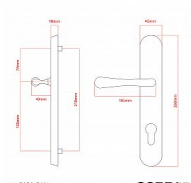

ELEGANT ochranné kování bez překrytí staromosaz OV

» DVEŘNÍ KOVÁNÍ » BEZPEČNOSTNÍ A OCHRANNÉ » Štítové bez překrytí

vnější štít

COBRA
... a máte kliku!

vnější štít

vnější štít

vnější štít

vnitřní štít

Dodavatelské číslo	P01004X56
Značka	COBRA
Kód produktu	MP03608-2420
Balení	0

Osvědčený, desítkami let prověřený design kování Elegant představuje především tradici a jistotu osvědčených tvarů. Jistě, nemíříme do ultramoderních minimalistických interiérů, ale štíhlý štít v kombinaci s lehce prohnutou klikou se skvěle hodí do tradičních interiérů a seriózních kanceláří. Právě zde dokáže umocnit dojem solidnosti a umírněnosti. Ochranné kování Elegant je oblíbené i díky tomu, že je doplněno odpovídajícími variantami interiérových dveřních a okenních kování, což umožňuje zajistit designový soulad interiéru na té nejvyšší úrovni. Stačí jen zvolit správnou povrchovou úpravu (česaný bronz, leštěná mosaz nebo staromosaz) a rozteč štítu (72, 90 nebo 92 mm).

Vlastnosti produktu:

- Certifikováno: bezpečnostní třída 3
- Možnost upravit pro pravostranné/levostranné dveře
- Překrytí vložky: ANO (možno vybrat i bez překrytí)
- Kovová vratná pružina: ANO
- V sekci „Ke stažení“ si můžete stáhnout montážní návod s technickým listem.
- Součástí balení je spojovací materiál a návod k montáži.