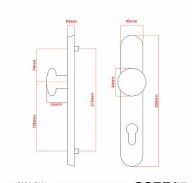

vnější štít