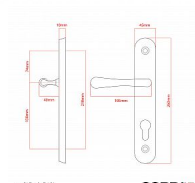

ELEGANT ochranné kování bez překrytí staromosaz OV

» DVEŘNÍ KOVÁNÍ » BEZPEČNOSTNÍ A OCHRANNÉ » Štítové bez překrytí

vnější štít

COBRA
... a máte kliku!

vnější štít

vnější štít

vnější štít

vnitřní štít

Dodavatelské číslo	P01004X56
Značka	COBRA
Kód produktu	MP03608-2420
Balení	0

Osvědčený, desítkami let prověřený design kování Elegant představuje především tradici a jistotu osvědčených tvarů. Jistě, nemíříme do ultramoderních minimalistických interiérů, ale štíhlý štít v kombinaci s lehce prohnutou klikou se skvěle hodí do tradičních interiérů a seriózních kanceláří. Právě zde dokáže umocnit dojem solidnosti a umírněnosti. Ochranné kování Elegant je oblíbené i díky tomu, že je doplněno odpovídajícími variantami interiérových dveřních a okenních kování, což umožňuje zajistit designový soulad interiéru na té nejvyšší úrovni. Stačí jen zvolit správnou povrchovou úpravu (česaný bronz, leštěná mosaz nebo staromosaz) a rozteč štítu (72, 90 nebo 92 mm).

Vlastnosti produktu:

- Certifikováno: bezpečnostní třída 3
- Možnost upravit pro pravostranné/levostranné dveře
- Překrytí vložky: ANO (možno vybrat i bez překrytí)
- Kovová vratná pružina: ANO
- V sekci „Ke stažení“ si můžete stáhnout montážní návod s technickým listem.
- Součástí balení je spojovací materiál a návod k montáži.