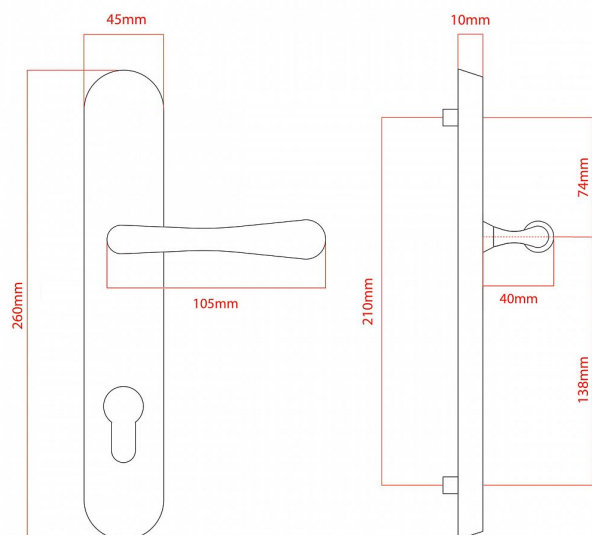

ELEGANT ochranné kování bez překrytí staromosaz OV

» DVEŘNÍ KOVÁNÍ » BEZPEČNOSTNÍ A OCHRANNÉ » Štítové bez překrytí

vnější štít

COBRA
... a máte kliku!

vnější štít

vnější štít

vnější štít

vnitřní štít

Dodavatelské číslo	P01004X56
Značka	COBRA
Kód produktu	MP03608-2420
Balení	0

Osvědčený, desítkami let prověřený design kování Elegant představuje především tradici a jistotu osvědčených tvarů. Jistě, nemíříme do ultramoderních minimalistických interiérů, ale štíhlý štít v kombinaci s lehce prohnutou klikou se skvěle hodí do tradičních interiérů a seriózních kanceláří. Právě zde dokáže umocnit dojem solidnosti a umírněnosti. Ochranné kování Elegant je oblíbené i díky tomu, že je doplněno odpovídajícími variantami interiérových dveřních a okenních kování, což umožňuje zajistit designový soulad interiéru na té nejvyšší úrovni. Stačí jen zvolit správnou povrchovou úpravu (česaný bronz, leštěná mosaz nebo staromosaz) a rozteč štítu (72, 90 nebo 92 mm).

Vlastnosti produktu:

- Certifikováno: bezpečnostní třída 3
- Možnost upravit pro pravostranné/levostranné dveře
- Překrytí vložky: ANO (možno vybrat i bez překrytí)
- Kovová vratná pružina: ANO
- V sekci „Ke stažení“ si můžete stáhnout montážní návod s technickým listem.
- Součástí balení je spojovací materiál a návod k montáži.