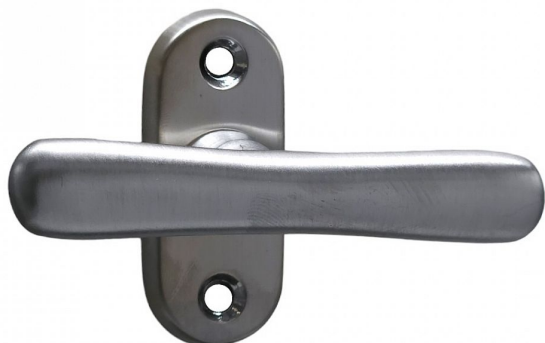

ELEGANT oliva malá OCS broušený chrom

» OKENNÍ KOVÁNÍ » ELEGANT/ELEMENT line

Dodavatelské číslo	P01029X00N
EAN	8590370980320
Značka	COBRA
Kód produktu	03608-7390
Balení	0 ks

Okenní kování Oliva Elegant malá je symbolem elegance a precizního zpracování. Toto kování je vyrobeno z prvotřídní mosazi a nabízí zákazníkům širokou škálu povrchových úprav, včetně matných i lesklých variant, umožňující jim dokonale ladit s interiérem svého výběru. Co však OLIVU malou odlišuje, je jeho ergonomická rukojeť s krkem uprostřed, což poskytuje jedinečný pocit pohodlí a kontroly při každém otevření či zavírání okna. Toto okenní kování je nejen vizuálně působivé, ale také velmi příjemné do ruky, což ho činí vynikající volbou pro ty, kdo hledají spojení krásy a komfortu ve svých interiérech.

Vlastnosti produktu:

Okenní kování - dřevěná okna

Materiál: MOSAZ

Rozteče pro uchycení: 43 mm

Šířka štítu: 27 mm

Délka štítu: 64 mm

Délka rukojeti: 100 mm

Výška rukojeti: 35 mm

Součástí balení spojovací materiál

Dostupnost na hlavním skladě: skladem u dodavatele
Dostupné množství u dodavatele: skladem

Parametry

Značka	COBRA
Barva	Satén chrom, F1 hliník
Druh kličky	oliva