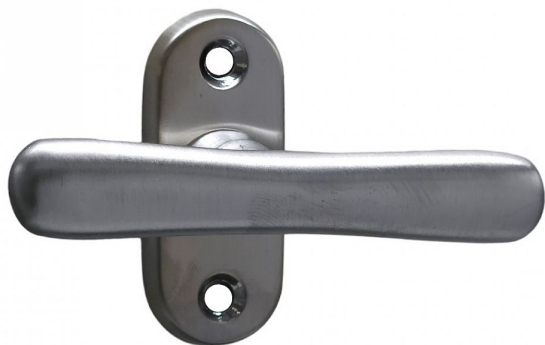

ELEGANT oliva malá OCS broušený chrom

» OKENNÍ KOVÁNÍ » ELEGANT/ELEMENT line

Dodavatelské číslo	P01029X00N
EAN	8590370980320
Značka	COBRA
Kód produktu	03608-7390

Okenní kování Oliva Elegant malá je symbolem elegance a precizního zpracování. Toto kování je vyrobeno z prvotřídní mosazi a nabízí zákazníkům širokou škálu povrchových úprav, včetně matných i lesklých variant, umožňující jim dokonale ladit s interiérem svého výběru. Co však OLIVU malou odlišuje, je jeho ergonomická rukojeť s krkem uprostřed, což poskytuje jedinečný pocit pohodlí a kontroly při každém otevírání či zavírání okna. Toto okenní kování je nejen vizuálně působivé, ale také velmi příjemné do ruky, což ho činí vynikající volbou pro ty, kdo hledají spojení krásy a komfortu ve svých interiérech.

Vlastnosti produktu:

Okenní kování - dřevěná okna

Materiál: MOSAZ

Rozteče pro uchycení: 43 mm

Šířka štítu: 27 mm

Délka štítu: 64 mm

Délka rukojeti: 100 mm

Výška rukojeti: 35 mm

Součásti balení spojovací materiál

Dostupnost sklad SEZAM :

u dodavatele

Parametry

Značka	COBRA
Barva	Satén chrom, F1 hliník
Druh kličky	oliva