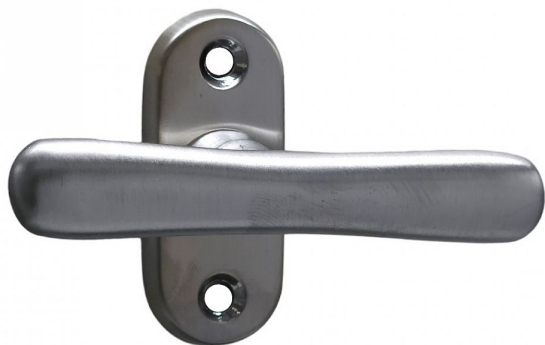

ELEGANT oliva malá OCS broušený chrom

» OKENNÍ KOVÁNÍ » ELEGANT/ELEMENT line

Dodavatelské číslo	P01029X00N
EAN	8590370980320
Značka	COBRA
Kód produktu	03608-7390

Okenní kování Oliva Elegant malá je symbolem elegance a precizního zpracování. Toto kování je vyrobeno z prvotřídní mosazi a nabízí zákazníkům širokou škálu povrchových úprav, včetně matných i lesklých variant, umožňující jim dokonale ladit s interiérem svého výběru. Co však OLIVU malou odlišuje, je jeho ergonomická rukojeť s krkem uprostřed, což poskytuje jedinečný pocit pohodlí a kontroly při každém otevírání či zavírání okna. Toto okenní kování je nejen vizuálně působivé, ale také velmi příjemné do ruky, což ho činí vynikající volbou pro ty, kdo hledají spojení krásy a komfortu ve svých interiérech.

Vlastnosti produktu:

Okenní kování - dřevěná okna

Materiál: MOSAZ

Rozteče pro uchycení: 43 mm

Šířka štítu: 27 mm

Délka štítu: 64 mm

Délka rukojeti: 100 mm

Výška rukojeti: 35 mm

Součásti balení spojovací materiál

Dostupnost sklad SEZAM :

u dodavatele

Dostupné sklad dodavatele:

1,00 ks

Parametry

Značka	COBRA
Barva	Satén chrom, F1 hliník
Druh kličky	oliva