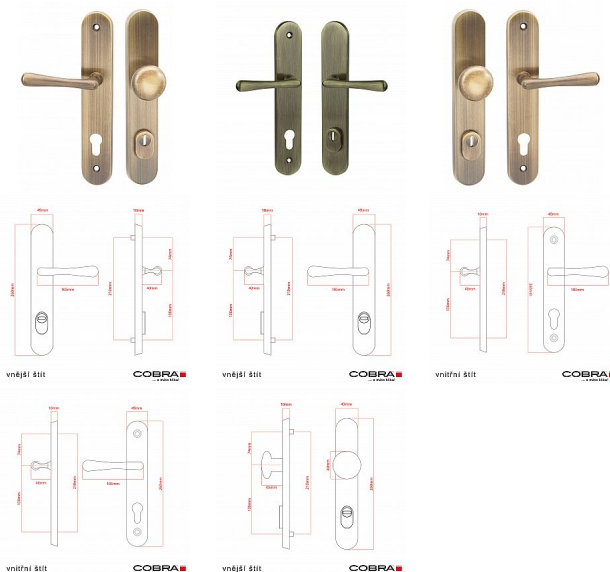

ELEGANT PLUS ochranné kování s překrytím bronz česaný OFS

» DVEŘNÍ KOVÁNÍ » BEZPEČNOSTNÍ A OCHRANNÉ » Štítové s překrytím

Dodavatelské číslo	P01008X46+
Značka	COBRA
Kód produktu	MP03608-2510

Osvědčený, desítkami let prověřený design kování Elegant představuje především tradici a jistotu osvědčených tvarů. Jistě, nemíříme do ultramoderních minimalistických interiérů, ale štíhlý štít v kombinaci s lehce prohnutou klikou se skvěle hodí do tradičních interiérů a seriózních kanceláří. Právě zde dokáže umocnit dojem solidnosti a umírněnosti. Ochranné kování Elegant je oblíbené i díky tomu, že je doplněno odpovídajícími variantami interiérových dveřních a okenních kování, což umožňuje zajistit designový soulad interiéru na té nejvyšší úrovni. Stačí jen zvolit správnou povrchovou úpravu (česaný bronz, leštěná mosaz nebo staromosaz) a rozteč štítu (72, 90 nebo 92 mm).

Vlastnosti produktu:

- Certifikováno: bezpečnostní třída 3
- Možnost upravit pro pravostranné/levostranné dveře
- Překrytí vložky: ANO (možno vybrat i bez překrytí)
- Kovová vratná pružina: ANO
- V sekci „Ke stažení“ si můžete stáhnout montážní návod s technickým listem.
- Součástí balení je spojovací materiál a návod k montáži.

Dostupnost sklad SEZAM : u dodavatele
Dostupné sklad dodavatele: 10,00

Parametry

Značka COBRA