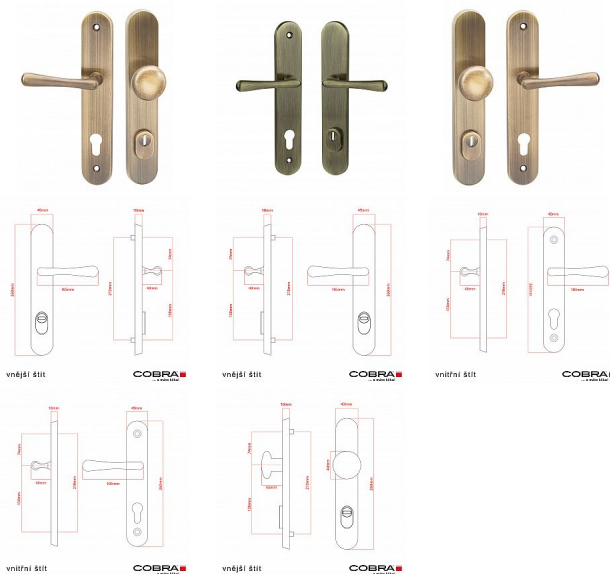

ELEGANT PLUS ochranné kování s překrytím bronz česaný OFS

» DVEŘNÍ KOVÁNÍ » BEZPEČNOSTNÍ A OCHRANNÉ » Štítové s překrytím

Dodavatelské číslo	P01008X46+
Značka	COBRA
Kód produktu	MP03608-2510

Osvědčený, desítkami let prověřený design kování Elegant představuje především tradici a jistotu osvědčených tvarů. Jistě, nemíříme do ultramoderních minimalistických interiérů, ale štíhlý štít v kombinaci s lehce prohnutou klikou se skvěle hodí do tradičních interiérů a seriózních kanceláří. Právě zde dokáže umocnit dojem solidnosti a umírněnosti. Ochranné kování Elegant je oblíbené i díky tomu, že je doplněno odpovídajícími variantami interiérových dveřních a okenních kování, což umožňuje zajistit designový soulad interiéru na té nejvyšší úrovni. Stačí jen zvolit správnou povrchovou úpravu (česaný bronz, leštěná mosaz nebo staromosaz) a rozteč štítu (72, 90 nebo 92 mm).

Vlastnosti produktu:

- Certifikováno: bezpečnostní třída 3
- Možnost upravit pro pravostranné/levostranné dveře
- Překrytí vložky: ANO (možno vybrat i bez překrytí)
- Kovová vratná pružina: ANO
- V sekci „Ke stažení“ si můžete stáhnout montážní návod s technickým listem.
- Součástí balení je spojovací materiál a návod k montáži.