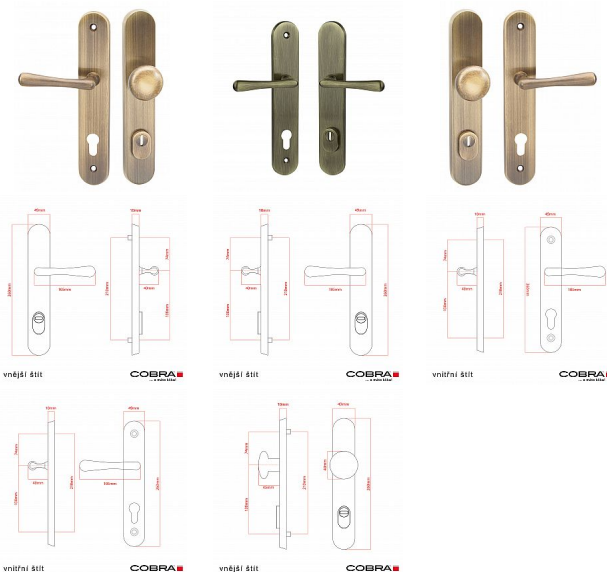

ELEGANT PLUS ochranné kování s překrytím bronz česaný OFS

» DVEŘNÍ KOVÁNÍ » BEZPEČNOSTNÍ A OCHRANNÉ » Štítové s překrytím

Dodavatelské číslo	P01008X46+
Značka	COBRA
Kód produktu	MP03608-2510

Osvědčený, desítkami let prověřený design kování Elegant představuje především tradici a jistotu osvědčených tvarů. Jistě, nemíříme do ultramoderních minimalistických interiérů, ale štíhlý štít v kombinaci s lehce prohnutou klikou se skvěle hodí do tradičních interiérů a seriózních kanceláří. Právě zde dokáže umocnit dojem solidnosti a umírněnosti. Ochranné kování Elegant je oblíbené i díky tomu, že je doplněno odpovídajícími variantami interiérových dveřních a okenních kování, což umožňuje zajistit designový soulad interiéru na té nejvyšší úrovni. Stačí jen zvolit správnou povrchovou úpravu (česaný bronz, leštěná mosaz nebo staromosaz) a rozteč štítu (72, 90 nebo 92 mm).

Vlastnosti produktu:

- Certifikováno: bezpečnostní třída 3
- Možnost upravit pro pravostranné/levostranné dveře
- Překrytí vložky: ANO (možno vybrat i bez překrytí)
- Kovová vratná pružina: ANO
- V sekci „Ke stažení“ si můžete stáhnout montážní návod s technickým listem.
- Součástí balení je spojovací materiál a návod k montáži.