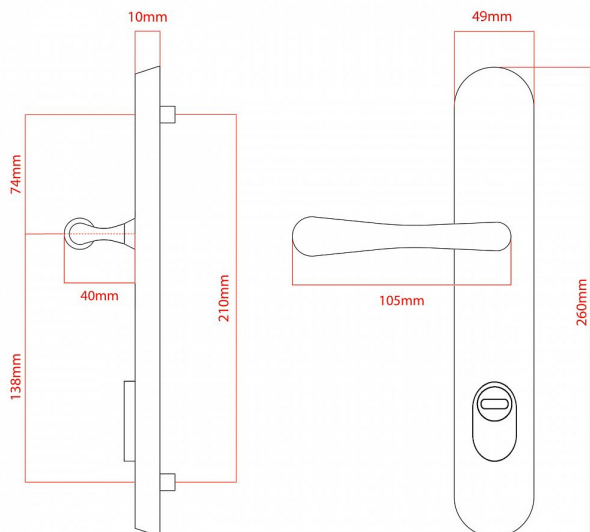

ELEGANT PLUS ochranné kování s překrytím bronz česaný OFS

» DVEŘNÍ KOVÁNÍ » BEZPEČNOSTNÍ A OCHRANNÉ » Štítové s překrytím

vnější štít

COBRA
... a máte kliku!

Dodavatelské číslo	P01008X46+
Značka	COBRA
Kód produktu	MP03608-2510
Balení	0

Osvědčený, desítkami let prověřený design kování Elegant představuje především tradici a jistotu osvědčených tvarů. Jistě, nemíříme do ultramoderních minimalistických interiérů, ale štíhlý štít v kombinaci s lehce prohnutou klikou se skvěle hodí do tradičních interiérů a seriózních kanceláří. Právě zde dokáže umocnit dojem solidnosti a umírněnosti. Ochranné kování Elegant je oblíbené i díky tomu, že je doplněno odpovídajícími variantami interiérových dveřních a okenních kování, což umožňuje zajistit designový soulad interiéru na té nejvyšší úrovni. Stačí jen zvolit správnou povrchovou úpravu (česaný bronz, leštěná mosaz nebo staromosaz) a rozteč štítu (72, 90 nebo 92 mm).

Vlastnosti produktu:

- Certifikováno: bezpečnostní třída 3
- Možnost upravit pro pravostranné/levostranné dveře
- Překrytí vložky: ANO (možno vybrat i bez překrytí)
- Kovová vratná pružina: ANO
- V sekci „Ke stažení“ si můžete stáhnout montážní návod s technickým listem.
- Součástí balení je spojovací materiál a návod k montáži.