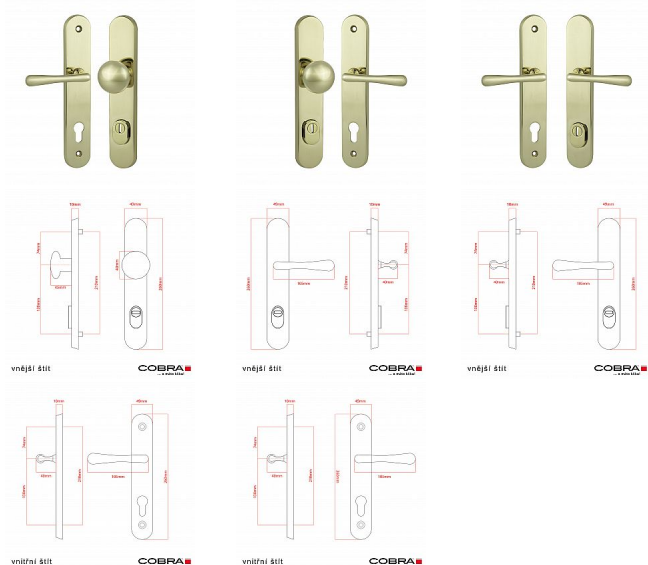

ELEGANT PLUS ochranné kování s překrytím leštěná mosaz OLV

» DVEŘNÍ KOVÁNÍ » BEZPEČNOSTNÍ A OCHRANNÉ » Štítové s překrytím

Dodavatelské číslo	P01002X46+
Značka	COBRA
Kód produktu	MP03608-2270

Osvědčený, desítkami let prověřený design kování Elegant představuje především tradici a jistotu osvědčených tvarů. Jistě, nemíříme do ultramoderních minimalistických interiérů, ale štíhlý štít v kombinaci s lehce prohnutou klikou se skvěle hodí do tradičních interiérů a seriózních kanceláří. Právě zde dokáže umocnit dojem solidnosti a umírněnosti. Ochranné kování Elegant je oblíbené i díky tomu, že je doplněno odpovídajícími variantami interiérových dveřních a okenních kování, což umožňuje zajistit designový soulad interiéru na té nejvyšší úrovni. Stačí jen zvolit správnou povrchovou úpravu (česaný bronz, leštěná mosaz nebo staromosaz) a rozteč štítu (72, 90 nebo 92 mm).

Vlastnosti produktu:

- Certifikováno: bezpečnostní třída 3
- Možnost upravit pro pravostranné/levostranné dveře
- Překrytí vložky: ANO (možno vybrat i bez překrytí)
- Kovová vratná pružina: ANO
- V sekci „Ke stažení“ si můžete stáhnout montážní návod s technickým listem.
- Součástí balení je spojovací materiál a návod k montáži.