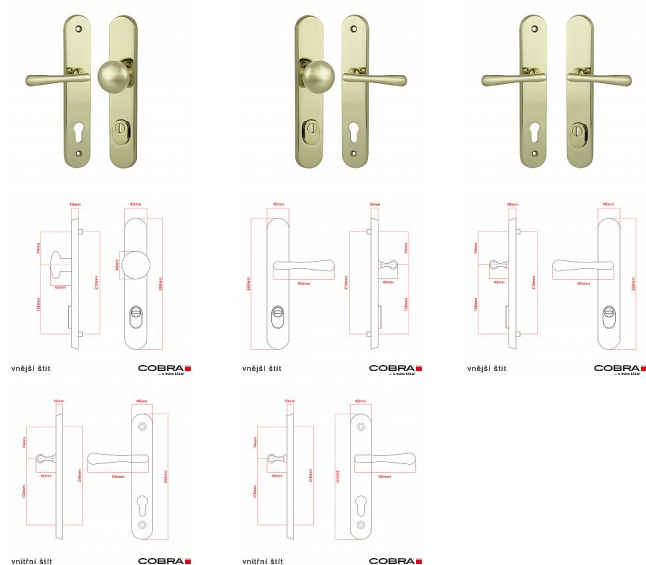

ELEGANT PLUS ochranné kování s překrytím leštěná mosaz OLV

» DVEŘNÍ KOVÁNÍ » BEZPEČNOSTNÍ A OCHRANNÉ » Štítové s překrytím

Dodavatelské číslo	P01002X46+
Značka	COBRA
Kód produktu	MP03608-2270

Osvědčený, desítkami let prověřený design kování Elegant představuje především tradici a jistotu osvědčených tvarů. Jistě, nemíříme do ultramoderních minimalistických interiérů, ale štíhlý štít v kombinaci s lehce prohnutou klikou se skvěle hodí do tradičních interiérů a seriózních kanceláří. Právě zde dokáže umocnit dojem solidnosti a umírněnosti. Ochranné kování Elegant je oblíbené i díky tomu, že je doplněno odpovídajícími variantami interiérových dveřních a okenních kování, což umožňuje zajistit designový soulad interiéru na té nejvyšší úrovni. Stačí jen zvolit správnou povrchovou úpravu (česaný bronz, leštěná mosaz nebo staromosaz) a rozteč štítu (72, 90 nebo 92 mm).

Vlastnosti produktu:

- Certifikováno: bezpečnostní třída 3
- Možnost upravit pro pravostranné/levostranné dveře
- Překrytí vložky: ANO (možno vybrat i bez překrytí)
- Kovová vratná pružina: ANO
- V sekci „Ke stažení“ si můžete stáhnout montážní návod s technickým listem.
- Součástí balení je spojovací materiál a návod k montáži.