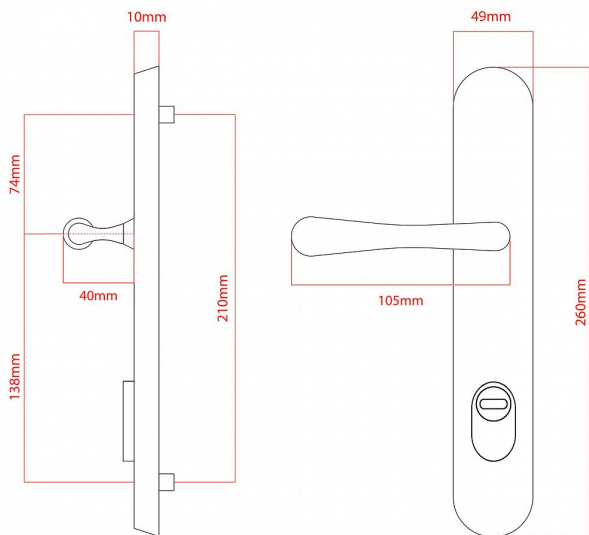

ELEGANT PLUS ochranné kování s překrytím staromosaz OV

» DVEŘNÍ KOVÁNÍ » BEZPEČNOSTNÍ A OCHRANNÉ » Štítové s překrytím

vnější štít

COBRA
... a máte kliku!

vnější štít

vnější štít

vnější štít

vnější štít

Dodavatelské číslo

P01004X52+

Značka

COBRA

Kód produktu

MP03608-2415

Balení

0

Osvědčený, desítkami let prověřený design kování Elegant představuje především tradici a jistotu osvědčených tvarů. Jistě, nemíříme do ultramoderních minimalistických interiérů, ale štíhlý štít v kombinaci s lehce prohnutou klikou se skvěle hodí do tradičních interiérů a seriózních kanceláří. Právě zde dokáže umocnit dojem solidnosti a umírněnosti. Ochranné kování Elegant je oblíbené i díky tomu, že je doplněno odpovídajícími variantami interiérových dveřních a okenních kování, což umožňuje zajistit designový soulad interiéru na té nejvyšší úrovni. Stačí jen zvolit správnou povrchovou úpravu (česaný bronz, leštěná mosaz nebo staromosaz) a rozteč štítu (72, 90 nebo 92 mm).

Vlastnosti produktu:

- Certifikováno: bezpečnostní třída 3
- Možnost upravit pro pravostranné/levostranné dveře
- Překrytí vložky: ANO (možno vybrat i bez překrytí)
- Kovová vratná pružina: ANO
- V sekci „Ke stažení“ si můžete stáhnout montážní návod s technickým listem.
- Součástí balení je spojovací materiál a návod k montáži.