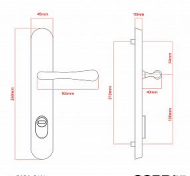

ELEGANT PLUS ochranné kování s překrytím staromosaz OV

» DVEŘNÍ KOVÁNÍ » BEZPEČNOSTNÍ A OCHRANNÉ » Štítové s překrytím

vnější štít

COBRA
... a máte kliku!

vnější štít

vnější štít

vnější štít

vnější štít

Dodavatelské číslo

P01004X52+

Značka

COBRA

Kód produktu

MP03608-2415

Balení

0

Osvědčený, desítkami let prověřený design kování Elegant představuje především tradici a jistotu osvědčených tvarů. Jistě, nemíříme do ultramoderních minimalistických interiérů, ale štíhlý štít v kombinaci s lehce prohnutou klikou se skvěle hodí do tradičních interiérů a seriózních kanceláří. Právě zde dokáže umocnit dojem solidnosti a umírněnosti. Ochranné kování Elegant je oblíbené i díky tomu, že je doplněno odpovídajícími variantami interiérových dveřních a okenních kování, což umožňuje zajistit designový soulad interiéru na té nejvyšší úrovni. Stačí jen zvolit správnou povrchovou úpravu (česaný bronz, leštěná mosaz nebo staromosaz) a rozteč štítu (72, 90 nebo 92 mm).