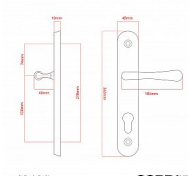

ELEGANT PLUS ochranné kování s překrytím staromosaz OV

» DVEŘNÍ KOVÁNÍ » BEZPEČNOSTNÍ A OCHRANNÉ » Štítové s překrytím

vnější štít

COBRA
... a máte kliku!

vnější štít

vnější štít

vnější štít

vnější štít

Dodavatelské číslo

P01004X52+

Značka

COBRA

Kód produktu

MP03608-2415

Balení

0

Osvědčený, desítkami let prověřený design kování Elegant představuje především tradici a jistotu osvědčených tvarů. Jistě, nemíříme do ultramoderních minimalistických interiérů, ale štíhlý štít v kombinaci s lehce prohnutou klikou se skvěle hodí do tradičních interiérů a seriózních kanceláří. Právě zde dokáže umocnit dojem solidnosti a umírněnosti. Ochranné kování Elegant je oblíbené i díky tomu, že je doplněno odpovídajícími variantami interiérových dveřních a okenních kování, což umožňuje zajistit designový soulad interiéru na té nejvyšší úrovni. Stačí jen zvolit správnou povrchovou úpravu (česaný bronz, leštěná mosaz nebo staromosaz) a rozteč štítu (72, 90 nebo 92 mm).