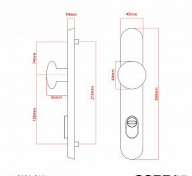

vnější štít