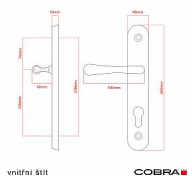

ELEGANT PLUS ochranné kování s překrytím staromosaz OV

» DVEŘNÍ KOVÁNÍ » BEZPEČNOSTNÍ A OCHRANNÉ » Štítové s překrytím

vnější štít

COBRA
... a máte kliku!

vnější štít

vnější štít

vnější štít

vnější štít

Dodavatelské číslo

P01004X52+

Značka

COBRA

Kód produktu

MP03608-2415

Balení

0

Osvědčený, desítkami let prověřený design kování Elegant představuje především tradici a jistotu osvědčených tvarů. Jistě, nemíříme do ultramoderních minimalistických interiérů, ale štíhlý štít v kombinaci s lehce prohnutou klikou se skvěle hodí do tradičních interiérů a seriózních kanceláří. Právě zde dokáže umocnit dojem solidnosti a umírněnosti. Ochranné kování Elegant je oblíbené i díky tomu, že je doplněno odpovídajícími variantami interiérových dveřních a okenních kování, což umožňuje zajistit designový soulad interiéru na té nejvyšší úrovni. Stačí jen zvolit správnou povrchovou úpravu (česaný bronz, leštěná mosaz nebo staromosaz) a rozteč štítu (72, 90 nebo 92 mm).