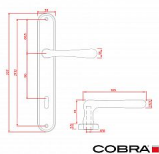

ELEGANT štítové kování bronz česaný OFS

» DVEŘNÍ KOVÁNÍ » INTERIÉROVÉ » Štítové

Dodavatelské číslo	N01008X16
Značka	COBRA
Kód produktu	MP03609-0430
Balení	0

Specifikace: Štítové kování na pružině pro interiéry

•

Materiál:

◦ Vyrobeno z kvalitní mosazi, včetně mosazného štítu a mosazné rukojeti pro dokonalý dojem. Zajišťuje pevnost, odolnost a elegantní vzhled. Mosaz po čase reaguje na podmínky, kde je umístěna, a postupně získává patinu, což přidává jedinečný charakter a kouzlo do vašeho interiéru.

•

Montážní variabilita:

◦ Možnost montáže prošroubování skrz dveře (doporučeno pro maximální stabilitu).
◦ Alternativní možnost montáže pomocí vrtů do dřeva pro snadnou instalaci.

•

Odolnost vůči poškrábání:

◦ Kování je navrženo s ohledem na odolnost vůči poškrábání, udržuje estetický vzhled.

•

Vhodné do objektů se střední frekvencí intenzivního používání:

◦ Ideální volba pro byt, dům, kancelář, restaurace apod.
◦ Kování není vhodné do extrémně frekventovaného prostředí, jako jsou velká nákupní centra, letiště nebo podobná prostředí s intenzivním a nepřetržitým používáním.
◦ Doporučujeme pro prostředí s průměrnou frekvencí otevírání dveří.

•

Šířka dveří:

◦ Navrženo pro dveře o šířce 38-50 mm.

•

Certifikace pro spolehlivost:

◦ Splňuje certifikaci pro 200.000 cyklů, což zaručuje vysokou spolehlivost a dlouhou životnost.

UPOZORNĚNÍ: Při výběru štítového kování je klíčové zjistit druh zámku (PZ, BB, WC) a rozteč! Při zakoupení je klika ve vertikální pozici; pro uvolnění nezapomeňte vyjmout pružinu na zadní straně, kdy dojde k přetočení kliky do horizontální pozice."