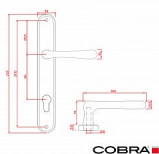

ELEGANT štítové kování bronz česaný OFS

» DVEŘNÍ KOVÁNÍ » INTERIÉROVÉ » Štítové

Dodavatelské číslo	N01008X16
Značka	COBRA
Kód produktu	MP03609-0430
Balení	0

Specifikace: Štítové kování na pružině pro interiéry

•

Materiál:

◦ Vyrobeno z kvalitní mosazi, včetně mosazného štítu a mosazné rukojeti pro dokonalý dojem. Zajišťuje pevnost, odolnost a elegantní vzhled. Mosaz po čase reaguje na podmínky, kde je umístěna, a postupně získává patinu, což přidává jedinečný charakter a kouzlo do vašeho interiéru.

•

Montážní variabilita:

◦ Možnost montáže prošroubování skrz dveře (doporučeno pro maximální stabilitu).
◦ Alternativní možnost montáže pomocí vrtů do dřeva pro snadnou instalaci.

•

Odolnost vůči poškrábání:

◦ Kování je navrženo s ohledem na odolnost vůči poškrábání, udržuje estetický vzhled.

•

Vhodné do objektů se střední frekvencí intenzivního používání:

◦ Ideální volba pro byt, dům, kancelář, restaurace apod.
◦ Kování není vhodné do extrémně frekventovaného prostředí, jako jsou velká nákupní centra, letiště nebo podobná prostředí s intenzivním a nepřetržitým používáním.
◦ Doporučujeme pro prostředí s průměrnou frekvencí otevírání dveří.

•

Šířka dveří:

◦ Navrženo pro dveře o šířce 38-50 mm.

•

Certifikace pro spolehlivost:

◦ Splňuje certifikaci pro 200.000 cyklů, což zaručuje vysokou spolehlivost a dlouhou životnost.

UPOZORNĚNÍ: Při výběru štítového kování je klíčové zjistit druh zámku (PZ, BB, WC) a rozteč! Při zakoupení je klika ve vertikální pozici; pro uvolnění nezapomeňte vyjmout pružinu na zadní straně, kdy dojde k přetočení kliky do horizontální pozice."