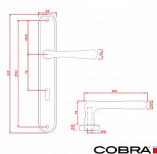

ELEGANT štítové kování bronz česaný OFS

» DVEŘNÍ KOVÁNÍ » INTERIÉROVÉ » Štítové

Dodavatelské číslo	N01008X16
Značka	COBRA
Kód produktu	MP03609-0430
Balení	0

Specifikace: Štítové kování na pružině pro interiéry

•

Materiál:

◦ Vyrobeno z kvalitní mosazi, včetně mosazného štítu a mosazné rukojeti pro dokonalý dojem. Zajišťuje pevnost, odolnost a elegantní vzhled. Mosaz po čase reaguje na podmínky, kde je umístěna, a postupně získává patinu, což přidává jedinečný charakter a kouzlo do vašeho interiéru.

•

Montážní variabilita:

◦ Možnost montáže prošroubování skrz dveře (doporučeno pro maximální stabilitu).
◦ Alternativní možnost montáže pomocí vrtů do dřeva pro snadnou instalaci.

•

Odolnost vůči poškrábání:

◦ Kování je navrženo s ohledem na odolnost vůči poškrábání, udržuje estetický vzhled.

•

Vhodné do objektů se střední frekvencí intenzivního používání:

◦ Ideální volba pro byt, dům, kancelář, restaurace apod.
◦ Kování není vhodné do extrémně frekventovaného prostředí, jako jsou velká nákupní centra, letiště nebo podobná prostředí s intenzivním a nepřetržitým používáním.
◦ Doporučujeme pro prostředí s průměrnou frekvencí otevírání dveří.

•

Šířka dveří:

◦ Navrženo pro dveře o šířce 38-50 mm.

•

Certifikace pro spolehlivost:

◦ Splňuje certifikaci pro 200.000 cyklů, což zaručuje vysokou spolehlivost a dlouhou životnost.

UPOZORNĚNÍ: Při výběru štítového kování je klíčové zjistit druh zámku (PZ, BB, WC) a rozteč! Při zakoupení je klika ve vertikální pozici; pro uvolnění nezapomeňte vyjmout pružinu na zadní straně, kdy dojde k přetočení kliky do horizontální pozice."