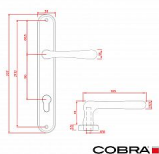

ELEGANT štítové kování bronz česaný OFS

» DVEŘNÍ KOVÁNÍ » INTERIÉROVÉ » Štítové

Dodavatelské číslo	N01008X16
Značka	COBRA
Kód produktu	MP03609-0430
Balení	0

Specifikace: Štítové kování na pružině pro interiéry