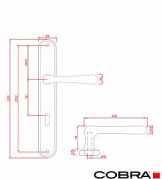

ELEGANT štítové kování chrom lesklý OC

» DVEŘNÍ KOVÁNÍ » INTERIÉROVÉ » Štítové

Dodavatelské číslo

N01005X16

Značka

COBRA

Kód produktu

MP03609-0330

Specifikace: Štítové kování na pružině pro interiéry

•

Materiál:

◦ Vyrobeno z kvalitní mosazi, včetně mosazného štítu a mosazné rukojeti pro dokonalý dojem. Zajišťuje pevnost, odolnost a elegantní vzhled. Mosaz po čase reaguje na podmínky, kde je umístěna, a postupně získává patinu, což přidává jedinečný charakter a kouzlo do vašeho interiéru.

•

Montážní variabilita:

◦ Možnost montáže prošroubování skrz dveře (doporučeno pro maximální stabilitu).

◦ Alternativní možnost montáže pomocí vrtů do dřeva pro snadnou instalaci.

•

Odolnost vůči poškrábání:

◦ Kování je navrženo s ohledem na odolnost vůči poškrábání, udržuje estetický vzhled.

•

Vhodné do objektů se střední frekvencí intenzivního používání:

◦ Ideální volba pro byt, dům, kancelář, restaurace apod.

◦ Kování není vhodné do extrémně frekventovaného prostředí, jako jsou velká nákupní centra, letiště nebo podobná prostředí s intenzivním a nepřetržitým používáním.

◦ Doporučujeme pro prostředí s průměrnou frekvencí otevírání dveří.

•

Šířka dveří:

◦ Navrženo pro dveře o šířce 38-50 mm.

•

Certifikace pro spolehlivost:

◦ Splňuje certifikaci pro 200.000 cyklů, což zaručuje vysokou spolehlivost a dlouhou životnost.

UPOZORNĚNÍ: Při výběru štítového kování je klíčové zjistit druh zámku (PZ, BB, WC) a rozteč! Při zakoupení je klika ve vertikální pozici; pro uvolnění nezapomeňte vyjmout pružinu na zadní straně, kdy dojde k přetočení kliky do horizontální pozice."