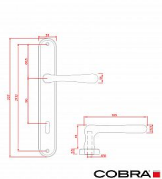

ELEGANT štítové kování chrom lesklý OC

» DVEŘNÍ KOVÁNÍ » INTERIÉROVÉ » Štítové

Dodavatelské číslo

N01005X16

Značka

COBRA

Kód produktu

MP03609-0330

Specifikace: Štítové kování na pružině pro interiéry

•

Materiál:

◦ Vyrobeno z kvalitní mosazi, včetně mosazného štítu a mosazné rukojeti pro dokonalý dojem. Zajišťuje pevnost, odolnost a elegantní vzhled. Mosaz po čase reaguje na podmínky, kde je umístěna, a postupně získává patinu, což přidává jedinečný charakter a kouzlo do vašeho interiéru.

•

Montážní variabilita:

◦ Možnost montáže prošroubování skrz dveře (doporučeno pro maximální stabilitu).

◦ Alternativní možnost montáže pomocí vrtů do dřeva pro snadnou instalaci.

•

Odolnost vůči poškrábání:

◦ Kování je navrženo s ohledem na odolnost vůči poškrábání, udržuje estetický vzhled.

•

Vhodné do objektů se střední frekvencí intenzivního používání:

◦ Ideální volba pro byt, dům, kancelář, restaurace apod.

◦ Kování není vhodné do extrémně frekventovaného prostředí, jako jsou velká nákupní centra, letiště nebo podobná prostředí s intenzivním a nepřetržitým používáním.

◦ Doporučujeme pro prostředí s průměrnou frekvencí otevírání dveří.

•

Šířka dveří:

◦ Navrženo pro dveře o šířce 38-50 mm.

•

Certifikace pro spolehlivost:

◦ Splňuje certifikaci pro 200.000 cyklů, což zaručuje vysokou spolehlivost a dlouhou životnost.

UPOZORNĚNÍ: Při výběru štítového kování je klíčové zjistit druh zámku (PZ, BB, WC) a rozteč! Při zakoupení je klika ve vertikální pozici; pro uvolnění nezapomeňte vyjmout pružinu na zadní straně, kdy dojde k přetočení kliky do horizontální pozice."