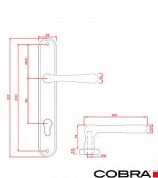

ELEGANT štítové kování chrom lesklý OC

» DVEŘNÍ KOVÁNÍ » INTERIÉROVÉ » Štítové

Dodavatelské číslo

N01005X16

Značka

COBRA

Kód produktu

MP03609-0330

Specifikace: Štítové kování na pružině pro interiéry

•

Materiál:

◦ Vyrobeno z kvalitní mosazi, včetně mosazného štítu a mosazné rukojeti pro dokonalý dojem. Zajišťuje pevnost, odolnost a elegantní vzhled. Mosaz po čase reaguje na podmínky, kde je umístěna, a postupně získává patinu, což přidává jedinečný charakter a kouzlo do vašeho interiéru.

•

Montážní variabilita:

◦ Možnost montáže prošroubování skrz dveře (doporučeno pro maximální stabilitu).

◦ Alternativní možnost montáže pomocí vrtů do dřeva pro snadnou instalaci.

•

Odolnost vůči poškrábání:

◦ Kování je navrženo s ohledem na odolnost vůči poškrábání, udržuje estetický vzhled.

•

Vhodné do objektů se střední frekvencí intenzivního používání:

◦ Ideální volba pro byt, dům, kancelář, restaurace apod.

◦ Kování není vhodné do extrémně frekventovaného prostředí, jako jsou velká nákupní centra, letiště nebo podobná prostředí s intenzivním a nepřetržitým používáním.

◦ Doporučujeme pro prostředí s průměrnou frekvencí otevírání dveří.

•

Šířka dveří:

◦ Navrženo pro dveře o šířce 38-50 mm.

•

Certifikace pro spolehlivost:

◦ Splňuje certifikaci pro 200.000 cyklů, což zaručuje vysokou spolehlivost a dlouhou životnost.

UPOZORNĚNÍ: Při výběru štítového kování je klíčové zjistit druh zámku (PZ, BB, WC) a rozteč! Při zakoupení je klika ve vertikální pozici; pro uvolnění nezapomeňte vyjmout pružinu na zadní straně, kdy dojde k přetočení kliky do horizontální pozice."