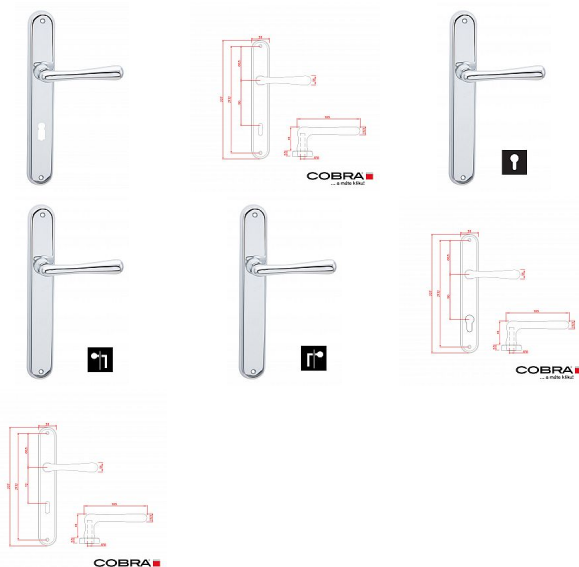

ELEGANT štítové kování chrom lesklý OC

» DVEŘNÍ KOVÁNÍ » INTERIÉROVÉ » Štítové

Dodavatelské číslo	N01005X16
Značka	COBRA
Kód produktu	MP03609-0330
Balení	0

Specifikace: Štítové kování na pružině pro interiéry

•

Materiál:

◦ Vyrobeno z kvalitní mosazi, včetně mosazného štítu a mosazné rukojeti pro dokonalý dojem. Zajišťuje pevnost, odolnost a elegantní vzhled. Mosaz po čase reaguje na podmínky, kde je umístěna, a postupně získává patinu, což přidává jedinečný charakter a kouzlo do vašeho interiéru.

•

Montážní variabilita:

◦ Možnost montáže prošroubování skrz dveře (doporučeno pro maximální stabilitu).
◦ Alternativní možnost montáže pomocí vrtů do dřeva pro snadnou instalaci.

•

Odolnost vůči poškrábání: