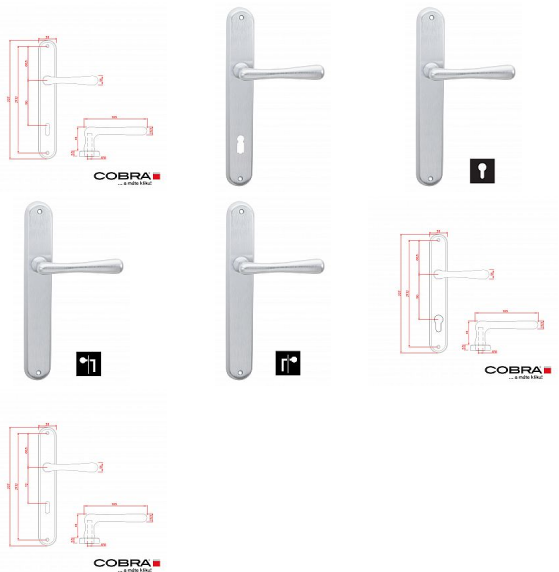

# ELEGANT štítové kování chrom matný OCS

» DVEŘNÍ KOVÁNÍ » INTERIÉROVÉ » Štítové

Dodavatelské číslo

N01009X16

Značka

COBRA

Kód produktu

MP03609-0480

## Specifikace: Štítové kování na pružině pro interiéry

•

### Šířka dveří:

◦ Navrženo pro dveře o šířce 38-50 mm.

•