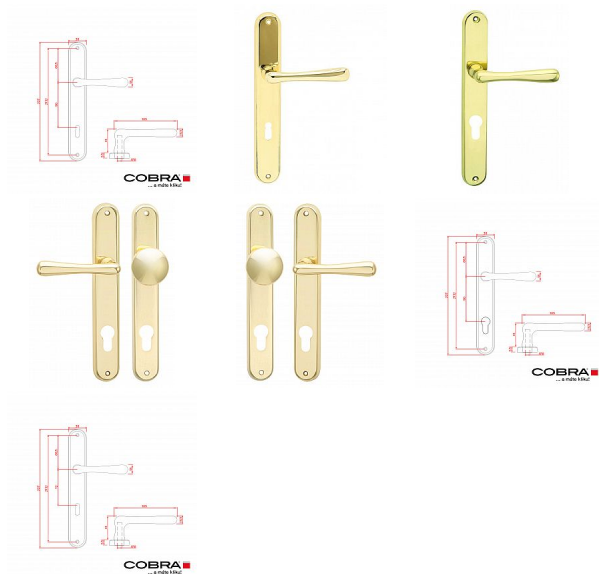

Specifikace: Štítové kování na pružině pro interiéry

Materiál:

- Vyrobeno z kvalitní mosazi, včetně mosazného štítu a mosazné rukojeti pro dokonalý dojem. Zajišťuje pevnost, odolnost a elegantní vzhled. Mosaz po čase reaguje na podmínky, kde je umístěna, a postupně získává patinu, což přidává jedinečný charakter a kouzlo do vašeho interiéru.

Šířka dveří:

- Navrženo pro dveře o šířce 38-50 mm.

Certifikace pro spolehlivost:

- Splňuje certifikaci pro 200.000 cyklů, což zaručuje vysokou spolehlivost a dlouhou životnost.

UPOZORNĚNÍ: Při výběru štítového kování je klíčové zjistit druh zámku (PZ, BB, WC) a rozteč! Při zakoupení je klika ve vertikální pozici; pro uvolnění nezapomeňte vyjmout pružinu na zadní straně, kdy dojde k přetočení kliky do horizontální pozice."