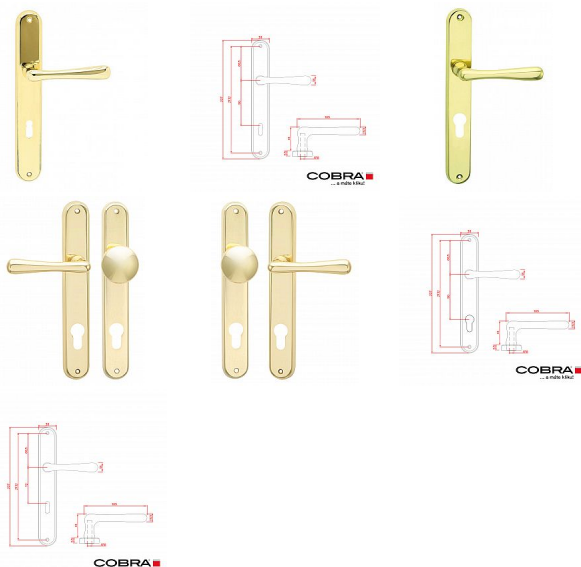

Certifikace pro spolehlivost:

◦ Splňuje certifikaci pro 200.000 cyklů, což zaručuje vysokou spolehlivost a dlouhou životnost.

UPOZORNĚNÍ: Při výběru štítového kování je klíčové zjistit druh zámku (PZ, BB, WC) a rozteč! Při zakoupení je klika ve vertikální pozici; pro uvolnění nezapomeňte vyjmout pružinu na zadní straně, kdy dojde k přetočení kliky do horizontální pozice."