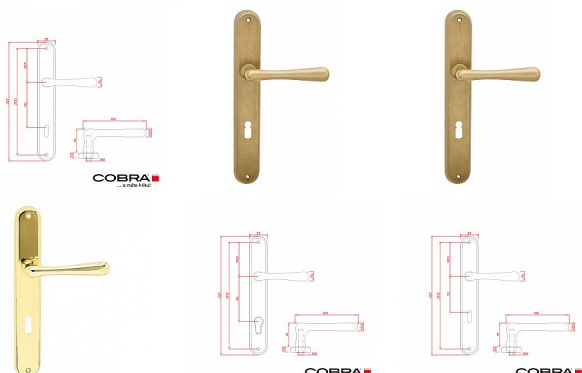

ELEGANT štítové kování staromosaz OV

» DVEŘNÍ KOVÁNÍ » INTERIÉROVÉ » Štítové

Dodavatelské číslo

N01004X16

Značka

COBRA

Kód produktu

MP03609-0280

Specifikace: Štítové kování na pružině pro interiéry

•

Materiál:

◦ Vyrobeno z kvalitní mosazi, včetně mosazného štítu a mosazné rukojeti pro dokonalý dojem. Zajišťuje pevnost, odolnost a elegantní vzhled. Mosaz po čase reaguje na podmínky, kde je umístěna, a postupně získává patinu, což přidává jedinečný charakter a kouzlo do vašeho interiéru.

•

Montážní variabilita:

◦ Možnost montáže prošroubování skrz dveře (doporučeno pro maximální stabilitu).

◦ Alternativní možnost montáže pomocí vrtů do dřeva pro snadnou instalaci.

•

Odolnost vůči poškrábání: