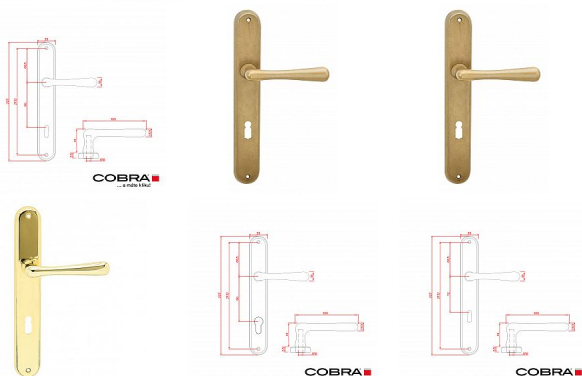

# ELEGANT štítové kování staromosaz OV

» DVEŘNÍ KOVÁNÍ » INTERIÉROVÉ » Štítové

Dodavatelské číslo

N01004X16

Značka

COBRA

Kód produktu

MP03609-0280

## Specifikace: Štítové kování na pružině pro interiéry

•

### Materiál:

◦ Vyrobeno z kvalitní mosazi, včetně mosazného štítu a mosazné rukojeti pro dokonalý dojem. Zajišťuje pevnost, odolnost a elegantní vzhled. Mosaz po čase reaguje na podmínky, kde je umístěna, a postupně získává patinu, což přidává jedinečný charakter a kouzlo do vašeho interiéru.

### Šířka dveří:

◦ Navrženo pro dveře o šířce 38-50 mm.

•