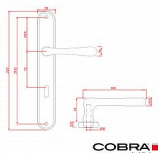

ELEGANT štítové kování staromosaz OV

» DVEŘNÍ KOVÁNÍ » INTERIÉROVÉ » Štítové

Dodavatelské číslo	N01004X16
Značka	COBRA
Kód produktu	MP03609-0280
Balení	0

Specifikace: Štítové kování na pružině pro interiéry

•

Materiál:

◦ Vyrobeno z kvalitní mosazi, včetně mosazného štítu a mosazné rukojeti pro dokonalý dojem. Zajišťuje pevnost, odolnost a elegantní vzhled. Mosaz po čase reaguje na podmínky, kde je umístěna, a postupně získává patinu, což přidává jedinečný charakter a kouzlo do vašeho interiéru.

•

Montážní variabilita:

◦ Možnost montáže prošroubování skrz dveře (doporučeno pro maximální stabilitu).

◦ Alternativní možnost montáže pomocí vrtů do dřeva pro snadnou instalaci.

•

Odolnost vůči poškrábání:

◦ Kování je navrženo s ohledem na odolnost vůči poškrábání, udržuje estetický vzhled.

•

Vhodné do objektů se střední frekvencí intenzivního používání:

◦ Ideální volba pro byt, dům, kancelář, restaurace apod.

◦ Kování není vhodné do extrémně frekventovaného prostředí, jako jsou velká nákupní centra, letiště nebo podobná prostředí s intenzivním a nepřetržitým používáním.

◦ Doporučujeme pro prostředí s průměrnou frekvencí otevírání dveří.

•

Šířka dveří:

◦ Navrženo pro dveře o šířce 38-50 mm.

•

Certifikace pro spolehlivost:

◦ Splňuje certifikaci pro 200.000 cyklů, což zaručuje vysokou spolehlivost a dlouhou životnost.

UPOZORNĚNÍ: Při výběru štítového kování je klíčové zjistit druh zámku (PZ, BB, WC) a rozteč! Při zakoupení je klika ve vertikální pozici; pro uvolnění nezapomeňte vyjmout pružinu na zadní straně, kdy dojde k přetočení kliky do horizontální pozice."