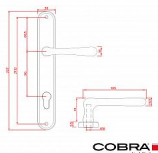

ELEGANT štítové kování staromosaz OV

» DVEŘNÍ KOVÁNÍ » INTERIÉROVÉ » Štítové

Dodavatelské číslo	N01004X16
Značka	COBRA
Kód produktu	MP03609-0280
Balení	0

Specifikace: Štítové kování na pružině pro interiéry

•

Materiál:

◦ Vyrobeno z kvalitní mosazi, včetně mosazného štítu a mosazné rukojeti pro dokonalý dojem. Zajišťuje pevnost, odolnost a elegantní vzhled. Mosaz po čase reaguje na podmínky, kde je umístěna, a postupně získává patinu, což přidává jedinečný charakter a kouzlo do vašeho interiéru.

•

Montážní variabilita:

◦ Možnost montáže prošroubování skrz dveře (doporučeno pro maximální stabilitu).

◦ Alternativní možnost montáže pomocí vrtů do dřeva pro snadnou instalaci.

•

Odolnost vůči poškrábání:

◦ Kování je navrženo s ohledem na odolnost vůči poškrábání, udržuje estetický vzhled.

•

Vhodné do objektů se střední frekvencí intenzivního používání:

◦ Ideální volba pro byt, dům, kancelář, restaurace apod.

◦ Kování není vhodné do extrémně frekventovaného prostředí, jako jsou velká nákupní centra, letiště nebo podobná prostředí s intenzivním a nepřetržitým používáním.

◦ Doporučujeme pro prostředí s průměrnou frekvencí otevírání dveří.

•

Šířka dveří:

◦ Navrženo pro dveře o šířce 38-50 mm.

•

Certifikace pro spolehlivost:

◦ Splňuje certifikaci pro 200.000 cyklů, což zaručuje vysokou spolehlivost a dlouhou životnost.

UPOZORNĚNÍ: Při výběru štítového kování je klíčové zjistit druh zámku (PZ, BB, WC) a rozteč! Při zakoupení je klika ve vertikální pozici; pro uvolnění nezapomeňte vyjmout pružinu na zadní straně, kdy dojde k přetočení kliky do horizontální pozice."