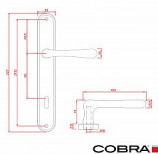

ELEGANT štítové kování staromosaz OV

» DVEŘNÍ KOVÁNÍ » INTERIÉROVÉ » Štítové

Dodavatelské číslo	N01004X16
Značka	COBRA
Kód produktu	MP03609-0280
Balení	0

Specifikace: Štítové kování na pružině pro interiéry

•

Materiál:

◦ Vyrobeno z kvalitní mosazi, včetně mosazného štítu a mosazné rukojeti pro dokonalý dojem. Zajišťuje pevnost, odolnost a elegantní vzhled. Mosaz po čase reaguje na podmínky, kde je umístěna, a postupně získává patinu, což přidává jedinečný charakter a kouzlo do vašeho interiéru.

•

Montážní variabilita:

◦ Možnost montáže prošroubování skrz dveře (doporučeno pro maximální stabilitu).

◦ Alternativní možnost montáže pomocí vrtů do dřeva pro snadnou instalaci.

•

Odolnost vůči poškrábání:

◦ Kování je navrženo s ohledem na odolnost vůči poškrábání, udržuje estetický vzhled.

•

Vhodné do objektů se střední frekvencí intenzivního používání:

◦ Ideální volba pro byt, dům, kancelář, restaurace apod.

◦ Kování není vhodné do extrémně frekventovaného prostředí, jako jsou velká nákupní centra, letiště nebo podobná prostředí s intenzivním a nepřetržitým používáním.

◦ Doporučujeme pro prostředí s průměrnou frekvencí otevírání dveří.

•

Šířka dveří:

◦ Navrženo pro dveře o šířce 38-50 mm.

•

Certifikace pro spolehlivost:

◦ Splňuje certifikaci pro 200.000 cyklů, což zaručuje vysokou spolehlivost a dlouhou životnost.

UPOZORNĚNÍ: Při výběru štítového kování je klíčové zjistit druh zámku (PZ, BB, WC) a rozteč! Při zakoupení je klika ve vertikální pozici; pro uvolnění nezapomeňte vyjmout pružinu na zadní straně, kdy dojde k přetočení kliky do horizontální pozice."