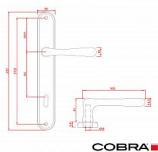

# ELEGANT vložka 90 klika knoflík pravá ONS

» DVEŘNÍ KOVÁNÍ » INTERIÉROVÉ » Štítové

Dodavatelské číslo	N01006X56
EAN	8590370423452
Značka	COBRA
Kód produktu	03609-0420
Balení	0 ks