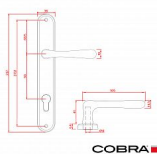

# ELEGANT vložka 90 OLV

» DVEŘNÍ KOVÁNÍ » INTERIÉROVÉ » Štítové

Dodavatelské číslo	N01002X26
EAN	8590370974268
Značka	COBRA
Kód produktu	03609-0240
Balení	0 ks