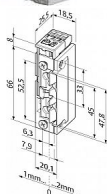

# Elektrický otvírač 138.23 E91 12V DC REVERZNÍ pro ploché konstrukce

» DVEŘNÍ KOVÁNÍ » OTVÍRAČE » Úzké

Dodavatelské číslo	EL001530
EAN	4042203376700
Kód produktu	00640-0690
Balení	1 Ks

Nastavitelná západka: Ano  
Funkce při odpojení napájení: Při selhání odemčen  
Signalizace: Ne  
Odolnost proti vloupání: 370  
Včetně montážní lišty: Ne  
Směr DIN montáže: Oboustranný  
REVERZNÍ

## Použití

- Speciální elektrické otvírače v miniaturním
- Symetrický konstrukční tvar.
- Rádiusová západka (nevyklápí se mimo tělo otvírače - skrytá montáž).
- Provedení FaFix = nastavitelná západka nebo ProFix = skrytá montáž (provedení Fix jen na objednávku).
- Lze použít pro DIN pravé i levé dveře otočením o 180°.
- Lze instalovat i v horizontální pozici.
- Volitelně dostupná verze s monitorováním střelky (RR) - neplatí pro model s odjištěním pro jeden průchod!