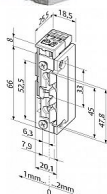

# Elektrický otvírač 138.23 E91 12V DC REVERZNÍ pro ploché konstrukce

» DVEŘNÍ KOVÁNÍ » OTVÍRAČE » Úzké

Dodavatelské číslo	EL001530
EAN	4042203376700
Kód produktu	00640-0690
Balení	1 ks

Nastavitelná západka: Ano  
Funkce při odpojení napájení: Při selhání odemčen  
Signalizace: Ne  
Odolnost proti vloupání: 370  
Včetně montážní lišty: Ne  
Směr DIN montáže: Oboustranný  
REVERZNÍ

## Použití

- Speciální elektrické otvírače v miniaturním
- Symetrický konstrukční tvar.
- Rádiusová západka (nevyklápí se mimo tělo otvírače - skrytá montáž).
- Provedení FaFix = nastavitelná západka nebo ProFix = skrytá montáž (provedení Fix jen na objednávku).
- Lze použít pro DIN pravé i levé dveře otočením o 180°.
- Lze instalovat i v horizontální pozici.
- Volitelně dostupná verze s monitorováním střelky (RR) - neplatí pro model s odjištěním pro jeden průchod!