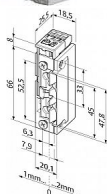

Elektrický otvírač 138.23 E91 12V DC REVERZNÍ pro ploché konstrukce

» DVEŘNÍ KOVÁNÍ » OTVÍRAČE » Úzké

Dodavatelské číslo	EL001530
EAN	4042203376700
Kód produktu	00640-0690
Balení	1 Ks

Nastavitelná západka: Ano
Funkce při odpojení napájení: Při selhání odemčen
Signalizace: Ne
Odolnost proti vloupání: 370
Včetně montážní lišty: Ne
Směr DIN montáže: Oboustranný
REVERZNÍ

Použití

- Speciální elektrické otvírače v miniaturním
- Symetrický konstrukční tvar.
- Rádiusová západka (nevyklápí se mimo tělo otvírače - skrytá montáž).
- Provedení FaFix = nastavitelná západka nebo ProFix = skrytá montáž (provedení Fix jen na objednávku).
- Lze použít pro DIN pravé i levé dveře otočením o 180°.
- Lze instalovat i v horizontální pozici.
- Volitelně dostupná verze s monitorováním střelky (RR) - neplatí pro model s odjištěním pro jeden průchod!