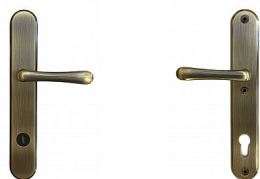

ELEMENT BK bezpečnostní kování bronz

» DVEŘNÍ KOVÁNÍ » BEZPEČNOSTNÍ A OCHRANNÉ » Štítové s překrytím

Značka	BERNAT
Kód produktu	MP03090-2458
Balení	0 ks

Bezpečnostní kování v třídě bezpečnosti 3

Dostupnost na hlavním skladě: skladem u dodavatele

Popis s překrytím

rozteče 72, 90, 92mm

určeno pro dveře od tloušťky 55 mm
pro cylindrickou vložku z venkovní strany
přečnívající max. 3 mm

venkovní rozměr tloušťky dveří musí být minimálně
30mm od osy šroubu držícího vložku v zadlabacím
zámku