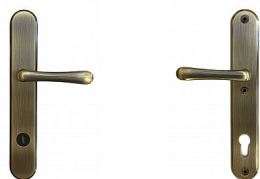

# ELEMENT BK bezpečnostní kování bronz

» DVEŘNÍ KOVÁNÍ » BEZPEČNOSTNÍ A OCHRANNÉ » Štítové s překrytím

Značka	BERNAT
Kód produktu	MP03090-2458
Balení	0 ks

Bezpečnostní kování v třídě bezpečnosti 3

Dostupnost na hlavním skladě: skladem u dodavatele

## Popis s překrytím

rozteče 72, 90, 92mm

určeno pro dveře od tloušťky 55 mm  
pro cylindrickou vložku z venkovní strany  
přečnívající max. 3 mm

venkovní rozměr tloušťky dveří musí být minimálně  
30mm od osy šroubu držícího vložku v zadlabacím  
zámku