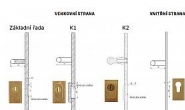

ELEMENT BK klika-klika 90 surová mosaz

» DVEŘNÍ KOVÁNÍ » BEZPEČNOSTNÍ A OCHRANNÉ » Štítové s překrytím

Dodavatelské číslo	ELB90VB
Značka	BERNAT
Kód produktu	03090-2451
Balení	1 Ks

Bezpečnostní kování v třídě bezpečnosti 3

Dostupnost sklad SEZAM : u dodavatele
Dostupné sklad dodavatele: sklad dodavatele

Popis

s překrytím rozteče 72, 90, 92mm určeno pro dveře od tloušťky 55 mm pro cylindrickou vložku z venkovní strany přečnívající max. 3 mm venkovní rozměr tloušťky dveří musí být minimálně 30mm od osy šroubu držícího vložku v zadlabacím zámku nutno určit rozteč, určit orientaci vnitřní kliky, tloušťky dveří

Parametry

Značka	BERNAT
Překrytí	S překrytím
Provedení	Klika+klika
Barva	Surová mosaz
Rozteč	90