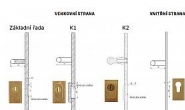

ELEMENT BK klika-klika 92 surová mosaz

» DVEŘNÍ KOVÁNÍ » BEZPEČNOSTNÍ A OCHRANNÉ » Štítové s překrytím

Dodavatelské číslo	ELB92VB
Značka	BERNAT
Kód produktu	03090-2452
Balení	1 Ks

Bezpečnostní kování v třídě bezpečnosti 3

Dostupnost sklad SEZAM : u dodavatele
Dostupné sklad dodavatele: sklad dodavatele

Popis

s překrytím rozteče 72, 90, 92mm určeno pro dveře od tloušťky 55 mm pro cylindrickou vložku z venkovní strany přečnívající max. 3 mm venkovní rozměr tloušťky dveří musí být minimálně 30mm od osy šroubu držícího vložku v zadlabacím zámku nutno určit rozteč, určit orientaci vnitřní kliky, tloušťky dveří

Parametry

Značka	BERNAT
Překrytí	S překrytím
Provedení	Klika+klika
Barva	Surová mosaz
Rozteč	92