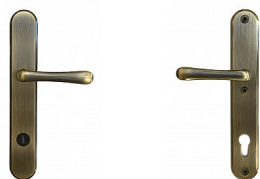

ELEMENT BK klika-klika bronz 90 překrytí

» DVEŘNÍ KOVÁNÍ » BEZPEČNOSTNÍ A OCHRANNÉ » Štítové s překrytím

Značka	BERNAT
Kód produktu	03090-2460
Balení	1 ks

Bezpečnostní kování v třídě bezpečnosti 3

Dostupnost na hlavním skladě: skladem u dodavatele

Popis

s překrytím

rozteče 72, 90, 92mm

určeno pro dveře od tloušťky 55 mm
pro cylindrickou vložku z venkovní strany
přečnívající max. 3 mm

venkovní rozměr tloušťky dveří musí být minimálně
30mm od osy šroubu držícího vložku v zadlabacím
zámku

nutno určit rozteč, určit orientaci vnitřní kliky,
tloušťky dveří

Parametry

Značka	BERNAT
Překrytí	S překrytím
Provedení	Klika+klika
Barva	Bronz, F4 bronz elox
Rozteč	90