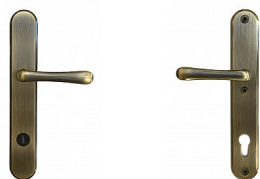

ELEMENT BK klika-klika bronz 92 překrytí

» DVEŘNÍ KOVÁNÍ » BEZPEČNOSTNÍ A OCHRANNÉ » Štítové s překrytím

Značka	BERNAT
Kód produktu	03090-2459
Balení	1 ks

Bezpečnostní kování v třídě bezpečnosti 3

Dostupnost na hlavním skladě: skladem u dodavatele

Popis

s překrytím

rozteče 72, 90, 92mm

určeno pro dveře od tloušťky 55 mm
pro cylindrickou vložku z venkovní strany
přečnívající max. 3 mm

venkovní rozměr tloušťky dveří musí být minimálně
30mm od osy šroubu držícího vložku v zadlabacím
zámku

nutno určit rozteč, určit orientaci vnitřní kliky,
tloušťky dveří

Parametry

Značka	BERNAT
Překrytí	S překrytím
Provedení	Klika+klika
Barva	Bronz, F4 bronz elox
Rozteč	92